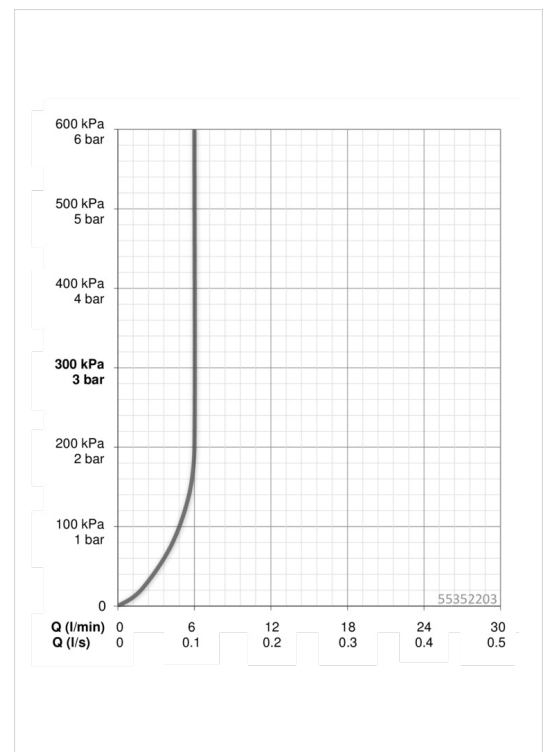

Typzulassungen

ABP
ACS

P-IX 28550/IO
15 ACC LY 432