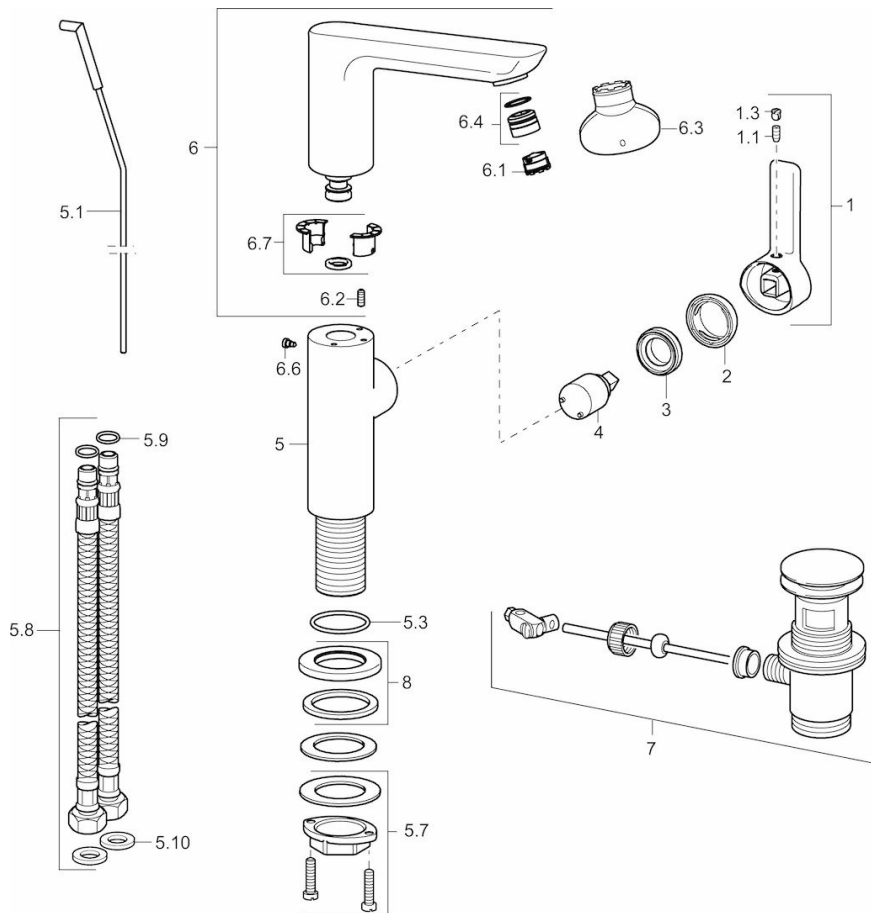

Ersatzteile

SP55302203

	Name	Art.-Nr.
1	Hebel, 2,5	59914001
1.1	Schraube, M5x8, SW2,5	59904755
1.3	Blindstopfen	59913762
2	Abdeckkappe	59913957
3	Gegenmutter, M32x1, SW24	59913958
4	Kartusche, 2,5	59913914
5.1	Zugstange mit Knopf	59913959
5.10	Dichtungen, 9,5 x 14,4 x 2	59912551
5.3	O-Ring, 35,00x2,50	59905020
5.7	Befestigungssatz	59913371
5.8	Anschlußschlauch, M8x1xG3/8, L=430	59913964
5.9	O-Ring, 6,00 X 1,40	59913266
6	Auslauf	59914023
6.1	Luftsprudler, M18,5x1, TJ	59913366
6.2	Befestigungsschraube, M4x8	59913989
6.3	Schlüssel für Luftsprudler, M18,5	59913367
6.4	Montagering für Luftsprudler	59913654
6.6	Schraube, M4 x 7	59902075
6.7	Dichtungskit	59911884
7	Ablaufgarnitur	59911441
8	Rosette, d 55 mm	59913963