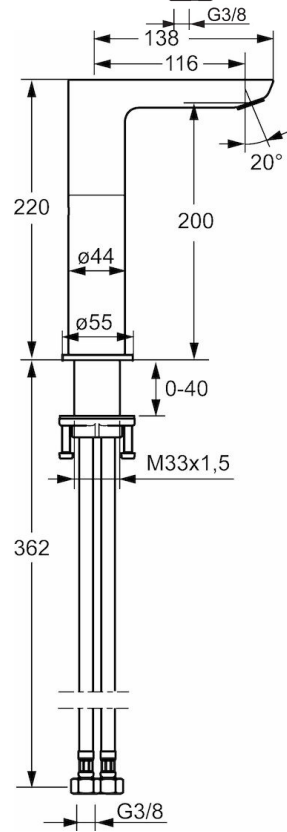

HANSALIGNA
WASCHTISCHBATTERIE
55352203
EAN: 4015474264021

- Badezimmer
- Einhebelmischer, Seitenbedient
- Chrom
- Schwenkbarer Auslauf
- PCA® konstante Durchflussleistung unabhängig vom Fließdruck, CACHE® Strahlregler, ohne Mundstück direkt in den Armaturenauslauf geschraubt
- Messing
- Hebel mit W+K-Kennzeichnung, Einhandbedienhebel/Griff
- ø 2.5 Steuerpatrone mit keramischen Dichtscheiben zur Wassermengen- und Temperatureinstellung
- Anschluss über flexible Druckschläuche DVGW W270 zugelassen
- Armaturenkörper aus entzinkungsbeständigem Messing (DZR)

Technische Daten

Durchflusseigenschaften

Durchfluss bei 3 bar (mit Durchflussregler)

6.0 l/min

Technische Eigenschaften

DN-Größe (Nennmaß)
 Warmwasserversorgung
 Arbeitsdruck
 Anschlussgröße

DN15
max. +80°C
1-10 bar
G3/8

Vorschriften

EN Standard

EN 817

Typzulassungen

ABP
 ACS

P-IX 28550/IO
15 ACC LY 432

Ersatzteile

SP55302203

| | Name | Art.-Nr. |
|------|------------------------------------|-----------------|
| 1 | Hebel, 2,5 | 59914001 |
| 1.1 | Schraube, M5x8, SW2,5 | 59904755 |
| 1.3 | Blindstopfen | 59913762 |
| 2 | Abdeckkappe | 59913957 |
| 3 | Gegenmutter, M32x1, SW24 | 59913958 |
| 4 | Kartusche, 2,5 | 59913914 |
| 5.1 | Zugstange mit Knopf | 59913959 |
| 5.10 | Dichtungen, 9,5 x 14,4 x 2 | 59912551 |
| 5.3 | O-Ring, 35,00x2,50 | 59905020 |
| 5.7 | Befestigungssatz | 59913371 |
| 5.8 | Anschlußschlauch, M8x1xG3/8, L=430 | 59913964 |
| 5.9 | O-Ring, 6,00 X 1,40 | 59913266 |
| 6 | Auslauf | 59914023 |
| 6.1 | Luftsprudler, M18,5x1, TJ | 59913366 |
| 6.2 | Befestigungsschraube, M4x8 | 59913989 |
| 6.3 | Schlüssel für Luftsprudler, M18,5 | 59913367 |
| 6.4 | Montagering für Luftsprudler | 59913654 |
| 6.6 | Schraube, M4 x 7 | 59902075 |
| 6.7 | Dichtungskit | 59911884 |
| 7 | Ablaufgarnitur | 59911441 |
| 8 | Rosette, d 55 mm | 59913963 |