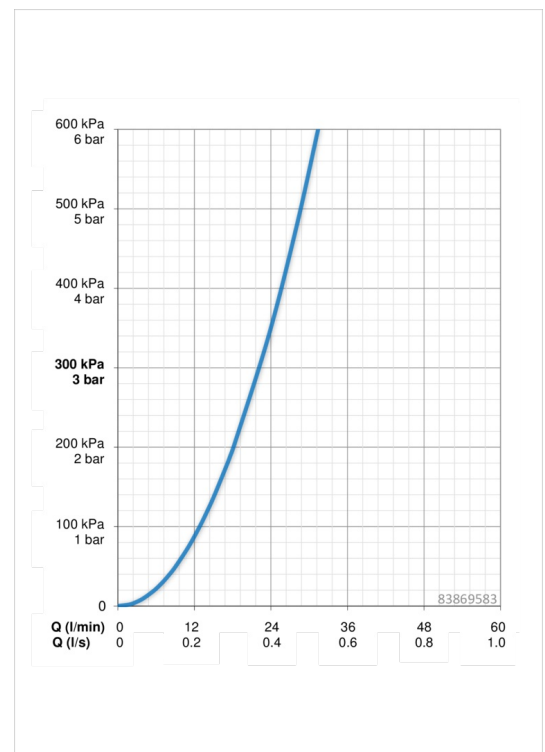

Typzulassungen

DVGW
ABP
SVGW
ACS

DW-6506CS0196
PA-IX 28815/IB
1805-6754
16 ACC LY 696