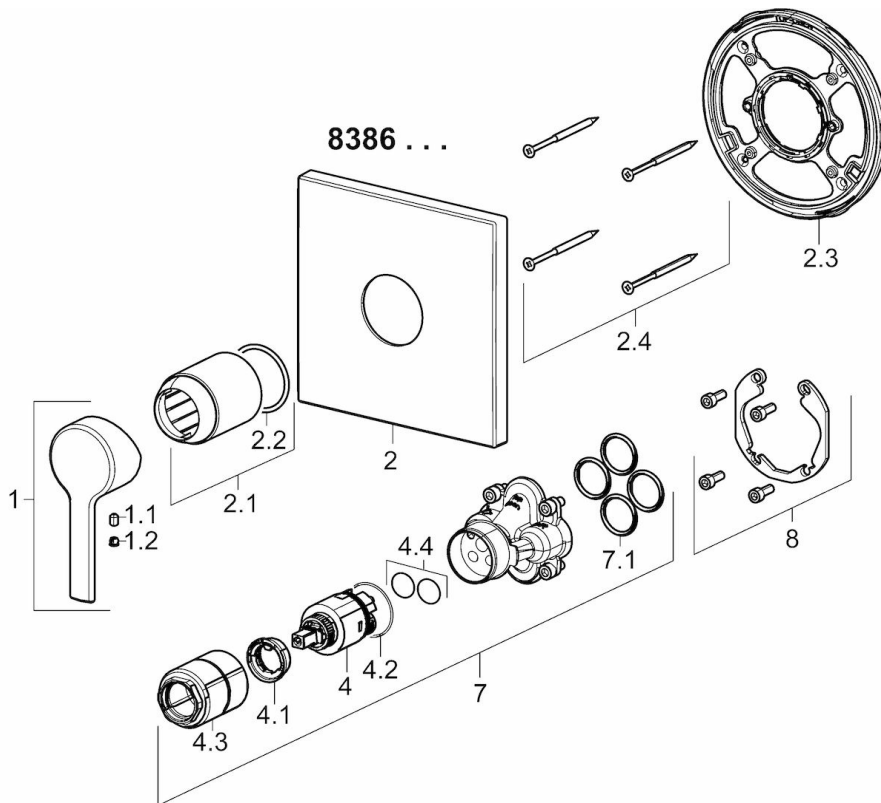

HANSARONDA

**FERTIGSET FÜR BRAUSE-BATTERIE**

83869583

**EAN: 4015474287136**

- Badezimmer, Dusche
- Einhebelmischer, Fertigmontageset
- Chrom
- Einhandbedienhebel/Griff, Hebel mit W+K-Kennzeichnung
- Temperaturbegrenzer, Heißwassersperre einstellbar (nachrüstbar)
- ø 3.5 classic Steuerpatrone mit keramischen Dichtscheiben zur Wassermengen- und Temperatureinstellung
- Squarewallrosette, FunctionUnitFixedWithScrews, BLUECLICK

### Vorschriften

EN Standard

**EN 817**

### Typzulassungen

DVGW  
ABP  
SVGW  
ACS

**DW-6506CS0196**  
**PA-IX 28815/IB**  
**1805-6754**  
**16 ACC LY 696**

**Ersatzteile**

**SP83869583**

	<b>Name</b>	<b>Art.-Nr.</b>
1	Hebel	59913761
1.1	Schraube, M5x8, SW2.5	59904755
1.2	Blindstopfen	59913762
2	Rosette	59914312
2.1	Abdeckkappe, (2011-)	59912511
2.2	O-Ring, 41 X 3	59913215
2.3	Befestigungsteil	59914296
2.4	Schraube, M4.5x80	59912890
4	Kartusche, 3.5 Classic	59913075
4.1	Temperaturanschlag	59912325
4.2	O-Ring, d 28.24x2.62	59912590
4.3	Schraubhülse, M38x1	59912115
4.4	O-Ring, d 10.10x1.60	59905072
7	Funktionseinheit, 3.5	59914303
7.1	O-Ring, 23.47x2.62	59914304
8	Einbausatz	59914186
N.I.	Befestigungsschraube, M6x13	59914657
N.I.	Adapter, H/C reversed	59914184
N.I.	Verlängerungssatz, 15 mm	59914182
N.I.	Verlängerungssatz, 15 mm, 150 x 150 mm	59914192