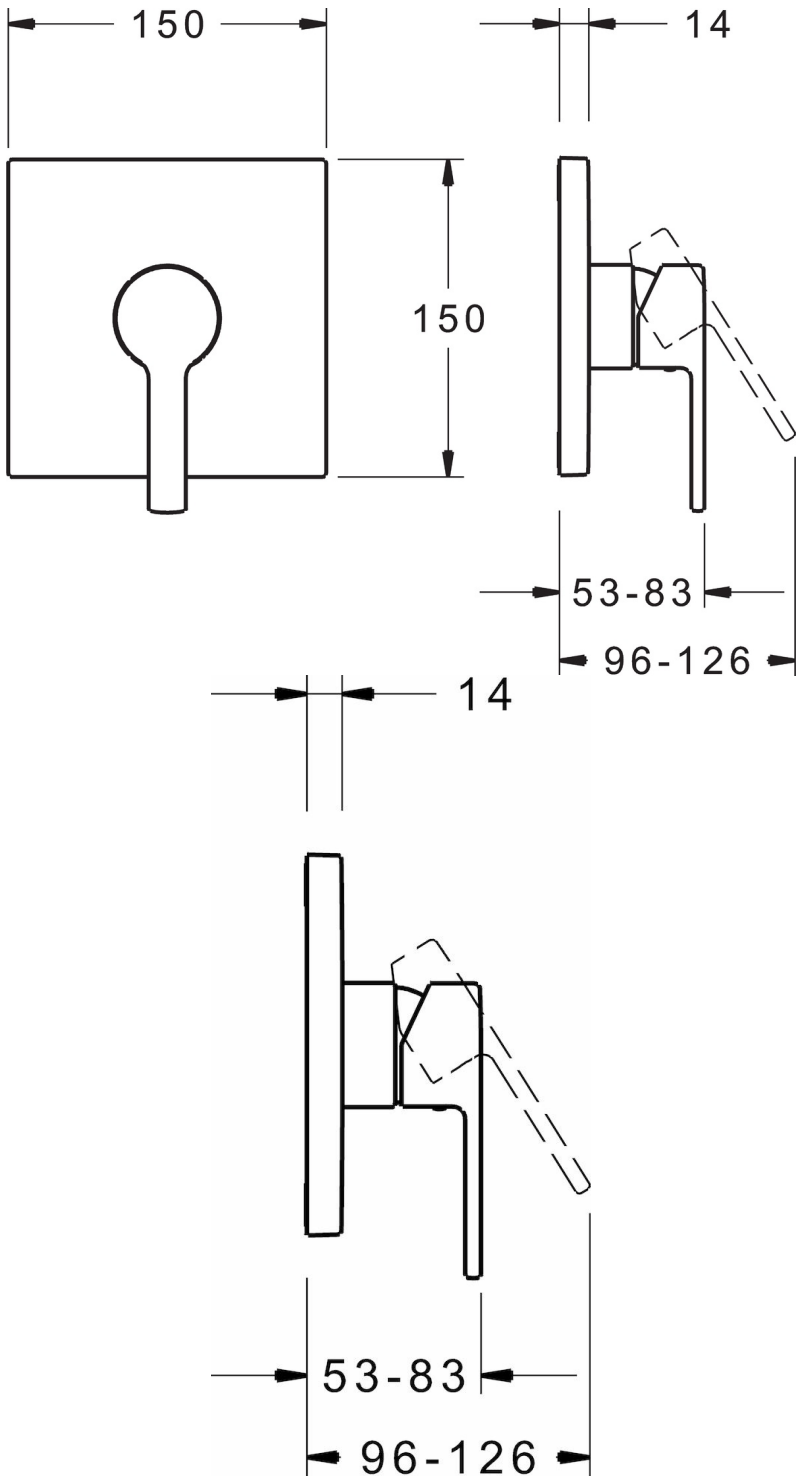

HANSARONDA

**FERTIGSET FÜR BRAUSE-BATTERIE**

83869583

**EAN: 4015474287136**

- Badezimmer, Dusche
- Einhebelmischer, Fertigmontageset
- Chrom
- Einhandbedienhebel/Griff, Hebel mit W+K-Kennzeichnung
- Temperaturbegrenzer, Heißwassersperre einstellbar (nachrüstbar)
- ø 3.5 classic Steuerpatrone mit keramischen Dichtscheiben zur Wassermengen- und Temperatureinstellung
- Squarewallrosette, FunctionUnitFixedWithScrews, BLUECLICK

### Technische Eigenschaften

Warmwasserversorgung  
Arbeitsdruck

**max. +90°C**  
**0.5-10 bar**

### Typzulassungen

DVGW  
ABP  
SVGW  
ACS

**DW-6506CS0196**  
**PA-IX 28815/IB**  
**1805-6754**  
**16 ACC LY 696**

**Ersatzteile**

**SP83869583**

	<b>Name</b>	<b>Art.-Nr.</b>
1	Hebel	59913761
1.1	Schraube, M5x8, SW2.5	59904755
1.2	Blindstopfen	59913762
2	Rosette	59914312
2.1	Abdeckkappe, (2011-)	59912511
2.2	O-Ring, 41 X 3	59913215
2.3	Befestigungsteil	59914296
2.4	Schraube, M4.5x80	59912890
4	Kartusche, 3.5 Classic	59913075
4.1	Temperaturanschlag	59912325
4.2	O-Ring, d 28.24x2.62	59912590
4.3	Schraubhülse, M38x1	59912115
4.4	O-Ring, d 10.10x1.60	59905072
7	Funktionseinheit, 3.5	59914303
7.1	O-Ring, 23.47x2.62	59914304
8	Einbausatz	59914186
N.I.	Befestigungsschraube, M6x13	59914657
N.I.	Adapter, H/C reversed	59914184
N.I.	Verlängerungssatz, 15 mm	59914182
N.I.	Verlängerungssatz, 15 mm, 150 x 150 mm	59914192