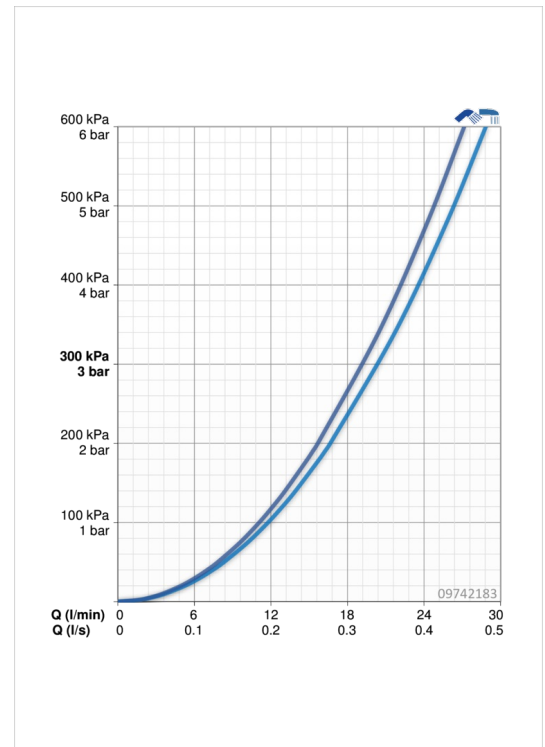

HANSATWIST

WANNENFÜLL- UND BRAUSEBATTERIE

09742183

EAN: 4015474259850

- Badezimmer
- Einhebelmischer
- Chrom
- Feststehender Auslauf
- Hebel mit W+K-Kennzeichnung, Einhandbedienhebel/Griff
- Zugumsteller, Automatische Rückstellung
- Temperaturbegrenzer, Heißwassersperre einstellbar (nachrüstbar)
- Rückflussverhinderer, ø 3.5 classic Steuerpatrone mit keramischen Dichtscheiben zur Wassermengen- und Temperatureinstellung
- S-Anschlüsse, Abdeckung(en), Schalldämpfer
- Armaturenkörper aus entzinkungsbeständigem Messing (DZR)
- Eigensicher gegen Rückfließen im häuslichen Gebrauch (nach DIN EN 1717)

Technische Daten

Durchflusseigenschaften

Durchfluss bei 3 bar

20.4 / 19.2 l/min

Technische Eigenschaften

DN-Größe (Nennmaß)
Warmwasserversorgung
Arbeitsdruck

DN15
max. +90°C
1-10 bar

Vorschriften

EN Standard
Geräuschkategorie

EN 817
I (ISO 3822)

Typzulassungen

KIWA
ABP

K6116/06
PA-IX 29490/IDB