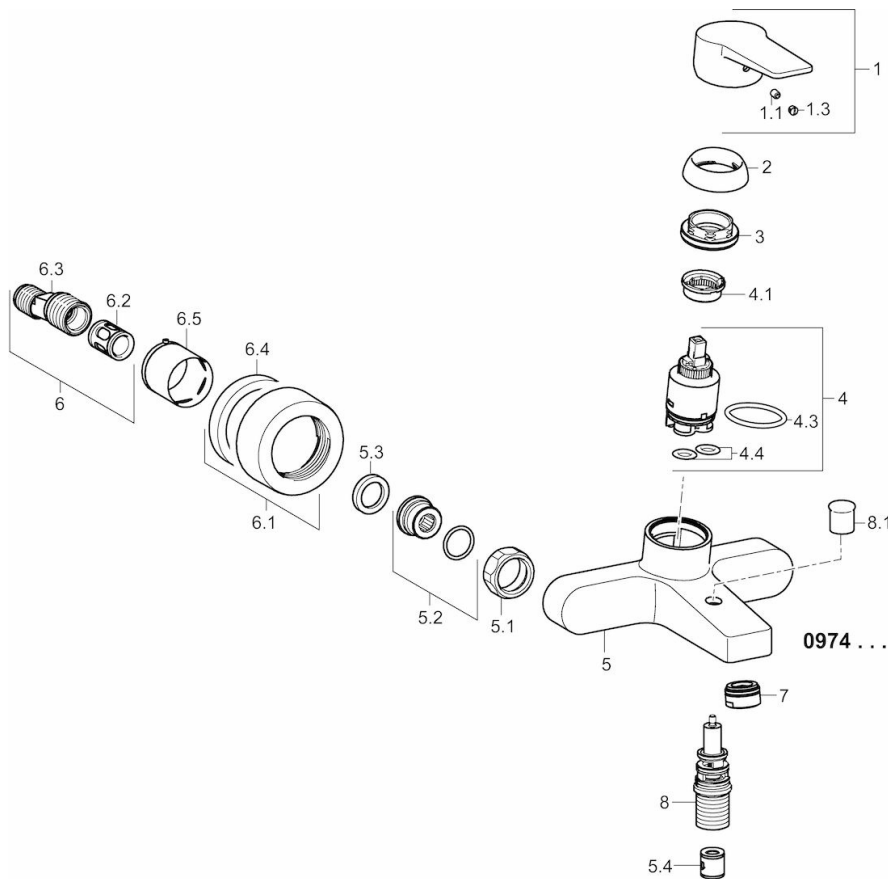

HANSATWIST

WANNENFÜLL- UND BRAUSEBATTERIE

09742183

EAN: 4015474259850

- Badezimmer
- Einhebelmischer
- Chrom
- Feststehender Auslauf
- Hebel mit W+K-Kennzeichnung, Einhandbedienhebel/Griff
- Zugumsteller, Automatische Rückstellung
- Temperaturbegrenzer, Heißwassersperre einstellbar (nachrüstbar)
- Rückflussverhinderer, ø 3.5 classic Steuerpatrone mit keramischen Dichtscheiben zur Wassermengen- und Temperatureinstellung
- S-Anschlüsse, Abdeckung(en), Schalldämpfer
- Armaturenkörper aus entzinkungsbeständigem Messing (DZR)
- Eigensicher gegen Rückfließen im häuslichen Gebrauch (nach DIN EN 1717)

Technische Daten

Durchflusseigenschaften

Durchfluss bei 3 bar

20.4 / 19.2 l/min

Technische Eigenschaften

DN-Größe (Nennmaß)
Warmwasserversorgung
Arbeitsdruck

DN15
max. +90°C
1-10 bar

Vorschriften

EN Standard
Geräuschkategorie

EN 817
I (ISO 3822)

Typzulassungen

KIWA
ABP

K6116/06
PA-IX 29490/IDB

Ersatzteile

SP09742183

	Name	Art.-Nr.
1	Hebel	59913910
1	Hebel	59913911
1.1	Schraube, M5x8, SW2,5	59904755
1.3	Dekorkappe Grau	59912112
2	Abdeckkappe, 33 x 3 mm	59912504
3	Gegenmutter, M40x1, SW30	59913210
4	Kartusche, 3.5 Classic	59913075
4	Kartusche, 3.5 Eco	59912324
4.1	Temperaturanschlag	59912325
4.3	O-Ring, d 28,24x2,62	59912590
4.4	O-Ring, d 10.10 x d 1.60	59905072
5.1	Anschlussmutter, G3/4, AF 30	59902230
5.2	Verbinder	59913400
5.3	Dichtung, 23.9x15.2x2	59902689
5.4	Rückflussverhinderer	59905714
6.1	Rosette	59913432
6.2	Schalldämpfer	59904792
6.3	Exzenter-Anschluss, G3/4 x G1/2	59910254
6.5	Abdeckhülse	59912651
7	Luftsprudler, M24x1 C	59913401
8	Umsteller, automatisch	59912706
8.1	Umstellknopf	59912801
N.I.	Schlüssel, SW 30/34	59912108