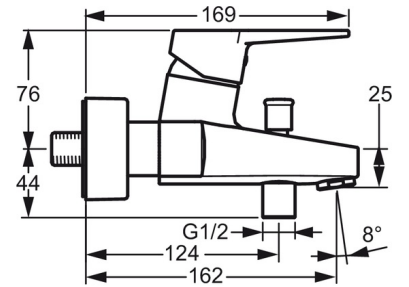

Technische Daten

Durchflusseigenschaften

Durchfluss bei 3 bar

20.4 / 19.2 l/min

Technische Eigenschaften

DN-Größe (Nennmaß)
Warmwasserversorgung
Arbeitsdruck

DN15
max. +90°C
1-10 bar

Vorschriften

EN Standard
Geräuschkategorie

EN 817
I (ISO 3822)

Typzulassungen

KIWA
ABP

K6116/06
PA-IX 29490/IDB

Ersatzteile

SP09742183

	Name	Art.-Nr.
1	Hebel	59913910
1	Hebel	59913911
1.1	Schraube, M5x8, SW2,5	59904755
1.3	Dekorkappe Grau	59912112
2	Abdeckkappe, 33 x 3 mm	59912504
3	Gegenmutter, M40x1, SW30	59913210
4	Kartusche, 3.5 Classic	59913075
4	Kartusche, 3.5 Eco	59912324
4.1	Temperaturanschlag	59912325
4.3	O-Ring, d 28,24x2,62	59912590
4.4	O-Ring, d 10.10 x d 1.60	59905072
5.1	Anschlussmutter, G3/4, AF 30	59902230
5.2	Verbinder	59913400
5.3	Dichtung, 23.9x15.2x2	59902689
5.4	Rückflussverhinderer	59905714
6.1	Rosette	59913432
6.2	Schalldämpfer	59904792
6.3	Exzenter-Anschluss, G3/4 x G1/2	59910254
6.5	Abdeckhülse	59912651
7	Luftsprudler, M24x1 C	59913401
8	Umsteller, automatisch	59912706
8.1	Umstellknopf	59912801
N.I.	Schlüssel, SW 30/34	59912108