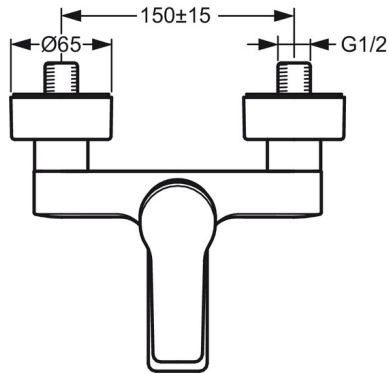

HANSATWIST

WANNENFÜLL- UND BRAUSEBATTERIE

09742183

EAN: 4015474259850

- Badezimmer
- Einhebelmischer
- Chrom
- Feststehender Auslauf
- Hebel mit W+K-Kennzeichnung, Einhandbedienhebel/Griff
- Zugumsteller, Automatische Rückstellung
- Temperaturbegrenzer, Heißwassersperre einstellbar (nachrüstbar)
- Rückflussverhinderer, ø 3.5 classic Steuerpatrone mit keramischen Dichtscheiben zur Wassermengen- und Temperatureinstellung
- S-Anschlüsse, Abdeckung(en), Schalldämpfer
- Armaturenkörper aus entzinkungsbeständigem Messing (DZR)
- Eigensicher gegen Rückfließen im häuslichen Gebrauch (nach DIN EN 1717)

Technische Daten

Durchflusseigenschaften

Durchfluss bei 3 bar

20.4 / 19.2 l/min

Technische Eigenschaften

DN-Größe (Nennmaß)
Warmwasserversorgung
Arbeitsdruck

DN15
max. +90°C
1-10 bar

Vorschriften

EN Standard
Geräuschkategorie

EN 817
I (ISO 3822)

Typzulassungen

KIWA
ABP

K6116/06
PA-IX 29490/IDB

Ersatzteile

SP09742183

	Name	Art.-Nr.
1	Hebel	59913910
1	Hebel	59913911
1.1	Schraube, M5x8, SW2,5	59904755
1.3	Dekorkappe Grau	59912112
2	Abdeckkappe, 33 x 3 mm	59912504
3	Gegenmutter, M40x1, SW30	59913210
4	Kartusche, 3.5 Classic	59913075
4	Kartusche, 3.5 Eco	59912324
4.1	Temperaturanschlag	59912325
4.3	O-Ring, d 28,24x2,62	59912590
4.4	O-Ring, d 10.10 x d 1.60	59905072
5.1	Anschlussmutter, G3/4, AF 30	59902230
5.2	Verbinder	59913400
5.3	Dichtung, 23.9x15.2x2	59902689
5.4	Rückflussverhinderer	59905714
6.1	Rosette	59913432
6.2	Schalldämpfer	59904792
6.3	Exzenter-Anschluss, G3/4 x G1/2	59910254
6.5	Abdeckhülse	59912651
7	Luftsprudler, M24x1 C	59913401
8	Umsteller, automatisch	59912706
8.1	Umstellknopf	59912801
N.I.	Schlüssel, SW 30/34	59912108