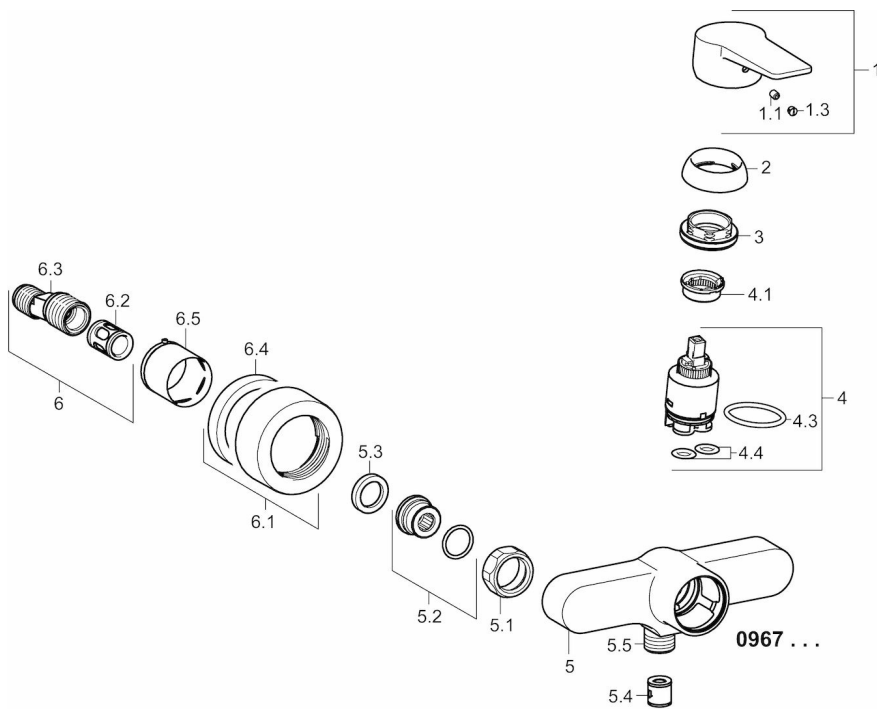

HANSATWIST

BRAUSEBATTERIE

09670183

EAN: 4015474259874

- Badezimmer, Dusche
- Einhebelmischer
- Chrom
- Hebel mit W+K-Kennzeichnung, Einhandbedienhebel/Griff
- Temperaturbegrenzer, Heißwassersperre einstellbar (nachrüstbar)
- Rückflussverhinderer, ø 3.5 classic Steuerpatrone mit keramischen Dichtscheiben zur Wassermengen- und Temperatureinstellung
- S-Anschlüsse, Abdeckung(en), Schalldämpfer
- Armaturenkörper aus entzinkungsbeständigem Messing (DZR)
- Eigensicher gegen Rückfließen im häuslichen Gebrauch (nach DIN EN 1717)

Technische Daten

Durchflusseigenschaften

Durchfluss bei 3 bar

16.8 l/min

Technische Eigenschaften

DN-Größe (Nennmaß)
Warmwasserversorgung
Arbeitsdruck

DN15
max. +90°C
1-10 bar

Vorschriften

EN Standard
Geräuschklasse

EN 817
I (ISO 3822)

Typzulassungen

DVGW
KIWA
ABP

NW-6506CQ0410
K6116/06
PA-IX 28939/IB

Ersatzteile

SP09670183

	Name	Art.-Nr.
1	Hebel	59913911
1	Hebel	59913910
1.1	Schraube, M5x8, SW2,5	59904755
1.3	Dekorkappe Grau	59912112
2	Abdeckkappe, 33 x 3 mm	59912504
3	Gegenmutter, M40x1, SW30	59913210
4	Kartusche, 3.5 Eco	59912324
4	Kartusche, 3.5 Classic	59913075
4.1	Temperaturanschlag	59912325
4.3	O-Ring, d 28,24x2,62	59912590
4.4	O-Ring, d 10.10 x d 1.60	59905072
5.1	Anschlussmutter, G3/4, AF 30	59902230
5.2	Verbinder	59913400
5.3	Dichtung, 23.9x15.2x2	59902689
5.4	Rückflussverhinderer	59905714
5.5	Gewindenippel, G 1/2 x M 18 x 1	59911384
6.1	Rosette	59913432
6.2	Schalldämpfer	59904792
6.3	Exzenter-Anschluss, G3/4 x G1/2	59910254
6.5	Abdekhülse	59912651
N.I.	Schlüssel, SW 30/34	59912108