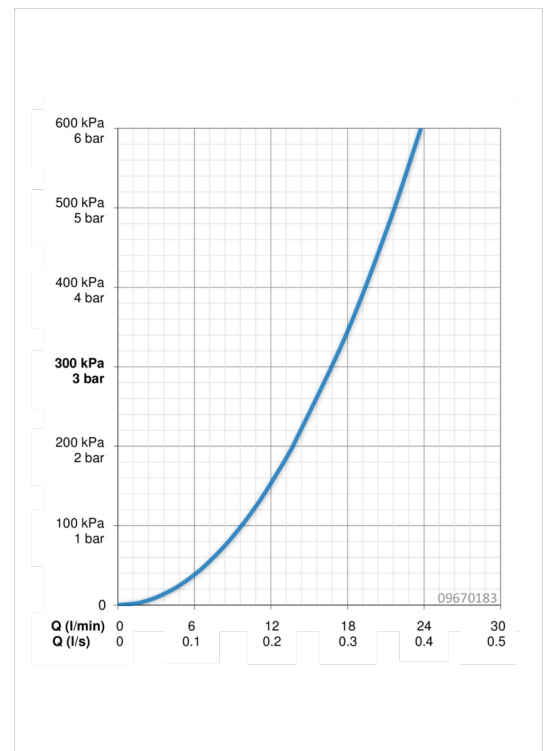

HANSATWIST

BRAUSEBATTERIE

09670183

EAN: 4015474259874

- Badezimmer, Dusche
- Einhebelmischer
- Chrom
- Hebel mit W+K-Kennzeichnung, Einhandbedienhebel/Griff
- Temperaturbegrenzer, Heißwassersperre einstellbar (nachrüstbar)
- Rückflussverhinderer, ø 3.5 classic Steuerpatrone mit keramischen Dichtscheiben zur Wassermengen- und Temperatureinstellung
- S-Anschlüsse, Abdeckung(en), Schalldämpfer
- Armaturenkörper aus entzinkungsbeständigem Messing (DZR)
- Eigensicher gegen Rückfließen im häuslichen Gebrauch (nach DIN EN 1717)

Technische Daten

Durchflusseigenschaften

Durchfluss bei 3 bar

16.8 l/min

Technische Eigenschaften

DN-Größe (Nennmaß)
Warmwasserversorgung
Arbeitsdruck

DN15
max. +90°C
1-10 bar

Vorschriften

EN Standard
Geräuschklasse

EN 817
I (ISO 3822)

Typzulassungen

DVGW
KIWA
ABP

NW-6506CQ0410
K6116/06
PA-IX 28939/IB