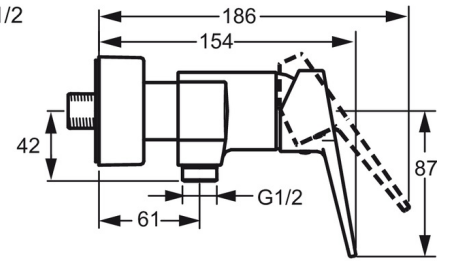

Technische Daten

Durchflusseigenschaften

Durchfluss bei 3 bar

16.8 l/min

Technische Eigenschaften

DN-Größe (Nennmaß)
Warmwasserversorgung
Arbeitsdruck

DN15
max. +90°C
1-10 bar

Vorschriften

EN Standard
Geräuschklasse

EN 817
I (ISO 3822)

Typzulassungen

DVGW
KIWA
ABP

NW-6506CQ0410
K6116/06
PA-IX 28939/IB

Ersatzteile

SP09670183

	Name	Art.-Nr.
1	Hebel	59913911
1	Hebel	59913910
1.1	Schraube, M5x8, SW2,5	59904755
1.3	Dekorkappe Grau	59912112
2	Abdeckkappe, 33 x 3 mm	59912504
3	Gegenmutter, M40x1, SW30	59913210
4	Kartusche, 3.5 Eco	59912324
4	Kartusche, 3.5 Classic	59913075
4.1	Temperaturanschlag	59912325
4.3	O-Ring, d 28,24x2,62	59912590
4.4	O-Ring, d 10.10 x d 1.60	59905072
5.1	Anschlussmutter, G3/4, AF 30	59902230
5.2	Verbinder	59913400
5.3	Dichtung, 23.9x15.2x2	59902689
5.4	Rückflussverhinderer	59905714
5.5	Gewindenippel, G 1/2 x M 18 x 1	59911384
6.1	Rosette	59913432
6.2	Schalldämpfer	59904792
6.3	Exzenter-Anschluss, G3/4 x G1/2	59910254
6.5	Abdekhülse	59912651
N.I.	Schlüssel, SW 30/34	59912108