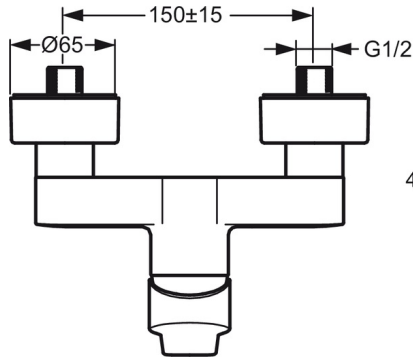

HANSATWIST

BRAUSEBATTERIE

09670183

EAN: 4015474259874

- Badezimmer, Dusche
- Einhebelmischer
- Chrom
- Hebel mit W+K-Kennzeichnung, Einhandbedienhebel/Griff
- Temperaturbegrenzer, Heißwassersperre einstellbar (nachrüstbar)
- Rückflussverhinderer, ø 3.5 classic Steuerpatrone mit keramischen Dichtscheiben zur Wassermengen- und Temperatureinstellung
- S-Anschlüsse, Abdeckung(en), Schalldämpfer
- Armaturenkörper aus entzinkungsbeständigem Messing (DZR)
- Eigensicher gegen Rückfließen im häuslichen Gebrauch (nach DIN EN 1717)

Technische Daten

Durchflusseigenschaften

Durchfluss bei 3 bar

16.8 l/min

Technische Eigenschaften

DN-Größe (Nennmaß)
Warmwasserversorgung
Arbeitsdruck

DN15
max. +90°C
1-10 bar

Vorschriften

EN Standard
Geräuschklasse

EN 817
I (ISO 3822)

Typzulassungen

DVGW
KIWA
ABP

NW-6506CQ0410
K6116/06
PA-IX 28939/IB

Ersatzteile

SP09670183

	Name	Art.-Nr.
1	Hebel	59913911
1	Hebel	59913910
1.1	Schraube, M5x8, SW2,5	59904755
1.3	Dekorkappe Grau	59912112
2	Abdeckkappe, 33 x 3 mm	59912504
3	Gegenmutter, M40x1, SW30	59913210
4	Kartusche, 3.5 Eco	59912324
4	Kartusche, 3.5 Classic	59913075
4.1	Temperaturanschlag	59912325
4.3	O-Ring, d 28,24x2,62	59912590
4.4	O-Ring, d 10.10 x d 1.60	59905072
5.1	Anschlussmutter, G3/4, AF 30	59902230
5.2	Verbinder	59913400
5.3	Dichtung, 23.9x15.2x2	59902689
5.4	Rückflussverhinderer	59905714
5.5	Gewindenippel, G 1/2 x M 18 x 1	59911384
6.1	Rosette	59913432
6.2	Schalldämpfer	59904792
6.3	Exzenter-Anschluss, G3/4 x G1/2	59910254
6.5	Abdekhülse	59912651
N.I.	Schlüssel, SW 30/34	59912108