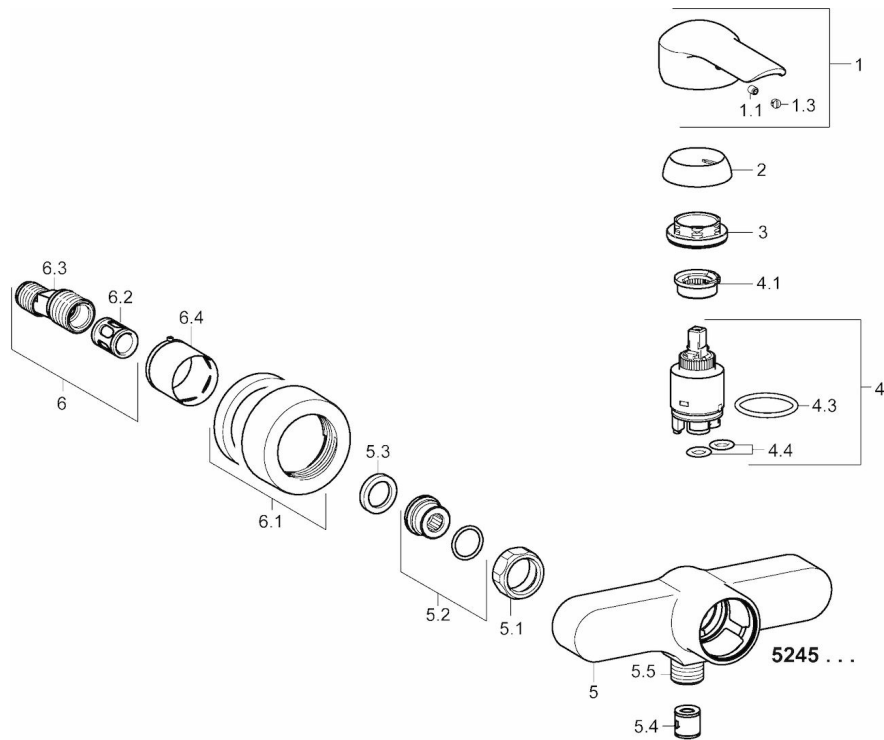

HANSAVANTIS

Style

BRAUSEBATTERIE

52450177

EAN: 4015474253872

- Badezimmer, Dusche
- Einhebelmischer
- Chrom
- Hebel mit W+K-Kennzeichnung, Pinhebel, Einhandbedienhebel/Griff
- Temperaturbegrenzer, Heißwassersperre einstellbar (nachrüstbar)
- Rückflussverhinderer, ø 3.5 classic Steuerpatrone mit keramischen Dichtscheiben zur Wassermengen- und Temperatureinstellung
- S-Anschlüsse, Abdeckung(en), Schalldämpfer
- Armaturenkörper aus entzinkungsbeständigem Messing (DZR)
- Eigensicher gegen Rückfließen im häuslichen Gebrauch (nach DIN EN 1717)

Technische Daten

Durchflusseigenschaften

Durchfluss bei 3 bar

16.8 l/min

Technische Eigenschaften

DN-Größe (Nennmaß)
Warmwasserversorgung
Arbeitsdruck
Anschlussgröße

DN15
max. +90°C
1-10 bar
G1/2

Vorschriften

EN Standard
Geräuschklasse

EN 817
I (ISO 3822)

Typzulassungen

DVGW
KIWA
ABP
SVGW

NW-6506CN0319
K6116/06
PA-IX 28939/IB
1104-5843

Ersatzteile

SP52450173

	Name	Art.-Nr.
1	Hebel	59914629
1	Hebel	59913840
1.1	Schraube, M5x8, SW2,5	59904755
1.3	Dekorkappe Grau	59912112
2	Abdeckkappe, 33 x 3 mm	59912504
3	Gegenmutter, M40x1, SW30	59913210
4	Kartusche, 3.5 Classic	59913075
4	Kartusche, 3.5 Eco	59912324
4.1	Temperaturanschlag	59912325
4.3	O-Ring, d 28,24x2,62	59912590
4.4	O-Ring, d 10.10 x d 1.60	59905072
5.1	Anschlussmutter, G3/4, AF 30	59902230
5.2	Verbinder	59913400
5.3	Dichtung, 23.9x15.2x2	59902689
5.4	Rückflussverhinderer	59905714
5.5	Gewindenippel, G 1/2 x M 18 x 1	59911384
6	S-Anschluss, G3/4 x G1/2	59904793
6.1	Rosette	59913432
6.2	Schalldämpfer	59904792
6.3	Exzenter-Anschluss, G3/4 x G1/2	59910254
6.4	Abdeckhülse	59912651
N.I.	Schlüssel, SW 30/34	59912108