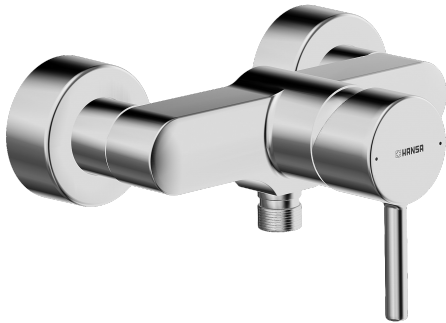

HANSAVANTIS

Style

BRAUSEBATTERIE

52450177

EAN: 4015474253872

- Badezimmer, Dusche
- Einhebelmischer
- Chrom
- Hebel mit W+K-Kennzeichnung, Pinhebel, Einhandbedienhebel/Griff
- Temperaturbegrenzer, Heißwassersperre einstellbar (nachrüstbar)
- Rückflussverhinderer, ø 3.5 classic Steuerpatrone mit keramischen Dichtscheiben zur Wassermengen- und Temperatureinstellung
- S-Anschlüsse, Abdeckung(en), Schalldämpfer
- Armaturenkörper aus entzinkungsbeständigem Messing (DZR)
- Eigensicher gegen Rückfließen im häuslichen Gebrauch (nach DIN EN 1717)

Technische Daten

Durchflusseigenschaften

Durchfluss bei 3 bar

16.8 l/min

Technische Eigenschaften

DN-Größe (Nennmaß)
Warmwasserversorgung
Arbeitsdruck
Anschlussgröße

DN15
max. +90°C
1-10 bar
G1/2

Vorschriften

EN Standard
Geräuschklasse

EN 817
I (ISO 3822)

Typzulassungen

DVGW
KIWA
ABP
SVGW

NW-6506CN0319
K6116/06
PA-IX 28939/IB
1104-5843

Ersatzteile

SP52450173

	Name	Art.-Nr.
1	Hebel	59914629
1	Hebel	59913840
1.1	Schraube, M5x8, SW2,5	59904755
1.3	Dekorkappe Grau	59912112
2	Abdeckkappe, 33 x 3 mm	59912504
3	Gegenmutter, M40x1, SW30	59913210
4	Kartusche, 3.5 Classic	59913075
4	Kartusche, 3.5 Eco	59912324
4.1	Temperaturanschlag	59912325
4.3	O-Ring, d 28,24x2,62	59912590
4.4	O-Ring, d 10.10 x d 1.60	59905072
5.1	Anschlussmutter, G3/4, AF 30	59902230
5.2	Verbinder	59913400
5.3	Dichtung, 23.9x15.2x2	59902689
5.4	Rückflussverhinderer	59905714
5.5	Gewindenippel, G 1/2 x M 18 x 1	59911384
6	S-Anschluss, G3/4 x G1/2	59904793
6.1	Rosette	59913432
6.2	Schalldämpfer	59904792
6.3	Exzenter-Anschluss, G3/4 x G1/2	59910254
6.4	Abdeckhülse	59912651
N.I.	Schlüssel, SW 30/34	59912108