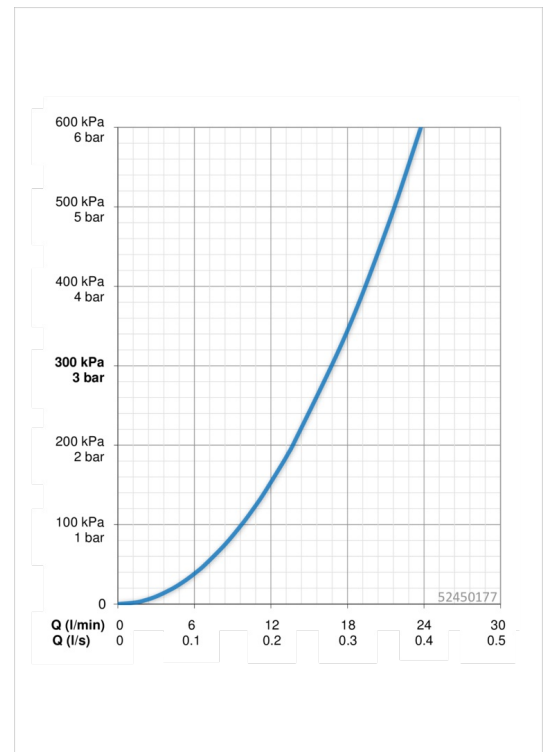

HANSAVANTIS

Style

BRAUSEBATTERIE

52450177

EAN: 4015474253872

- Badezimmer, Dusche
- Einhebelmischer
- Chrom
- Hebel mit W+K-Kennzeichnung, Pinhebel, Einhandbedienhebel/Griff
- Temperaturbegrenzer, Heißwassersperre einstellbar (nachrüstbar)
- Rückflussverhinderer, ø 3.5 classic Steuerpatrone mit keramischen Dichtscheiben zur Wassermengen- und Temperatureinstellung
- S-Anschlüsse, Abdeckung(en), Schalldämpfer
- Armaturenkörper aus entzinkungsbeständigem Messing (DZR)
- Eigensicher gegen Rückfließen im häuslichen Gebrauch (nach DIN EN 1717)

Technische Daten

Durchflusseigenschaften

Durchfluss bei 3 bar

16.8 l/min

Technische Eigenschaften

DN-Größe (Nennmaß)
Warmwasserversorgung
Arbeitsdruck
Anschlussgröße

DN15
max. +90°C
1-10 bar
G1/2

Vorschriften

EN Standard
Geräuschklasse

EN 817
I (ISO 3822)

Typzulassungen

DVGW
KIWA
ABP
SVGW

NW-6506CN0319
K6116/06
PA-IX 28939/IB
1104-5843