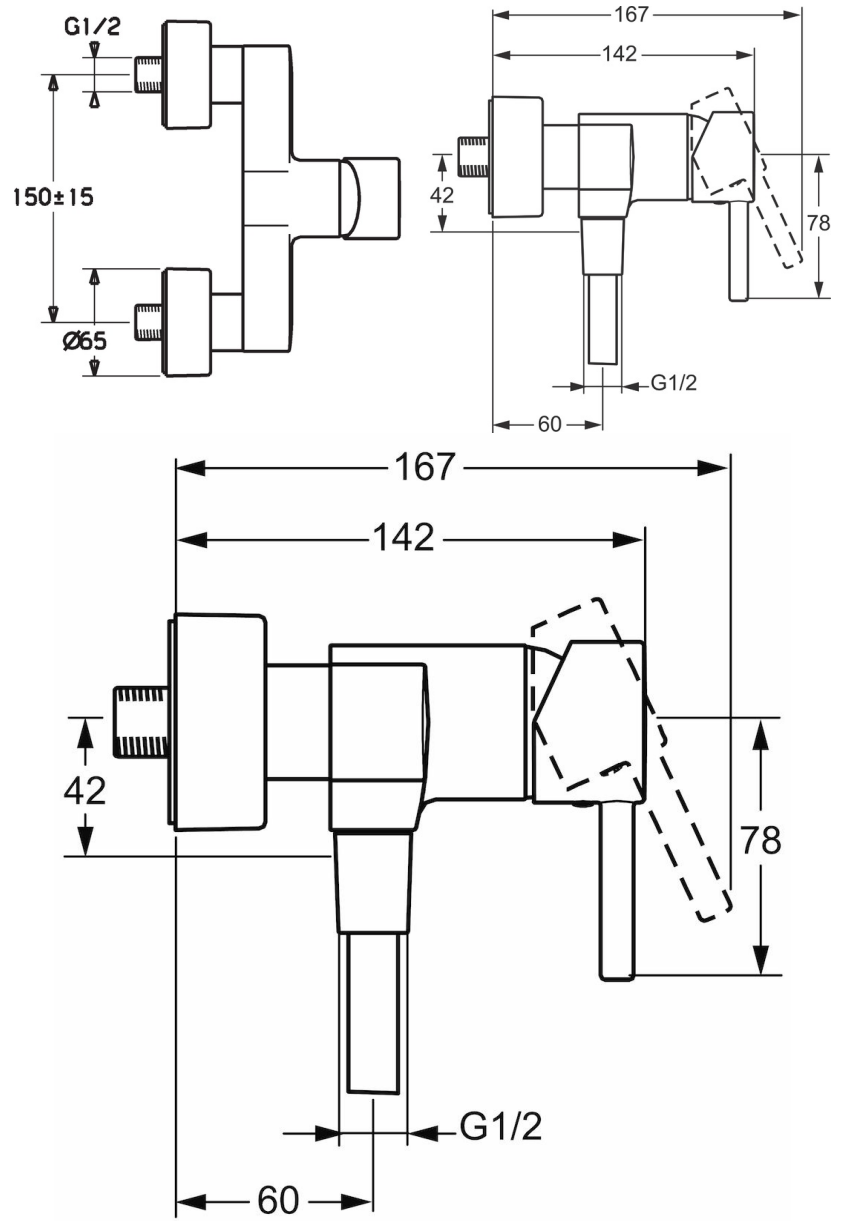

HANSAVANTIS

Style

BRAUSEBATTERIE

52450177

EAN: 4015474253872

- Badezimmer, Dusche
- Einhebelmischer
- Chrom
- Hebel mit W+K-Kennzeichnung, Pinhebel, Einhandbedienhebel/Griff
- Temperaturbegrenzer, Heißwassersperre einstellbar (nachrüstbar)
- Rückflussverhinderer, ø 3.5 classic Steuerpatrone mit keramischen Dichtscheiben zur Wassermengen- und Temperatureinstellung
- S-Anschlüsse, Abdeckung(en), Schalldämpfer
- Armaturenkörper aus entzinkungsbeständigem Messing (DZR)
- Eigensicher gegen Rückfließen im häuslichen Gebrauch (nach DIN EN 1717)

Technische Daten

Durchflusseigenschaften

Durchfluss bei 3 bar

16.8 l/min

Technische Eigenschaften

DN-Größe (Nennmaß)
Warmwasserversorgung
Arbeitsdruck
Anschlussgröße

DN15
max. +90°C
1-10 bar
G1/2

Vorschriften

EN Standard
Geräuschklasse

EN 817
I (ISO 3822)

Typzulassungen

DVGW
KIWA
ABP
SVGW

NW-6506CN0319
K6116/06
PA-IX 28939/IB
1104-5843

Ersatzteile

SP52450173

	Name	Art.-Nr.
1	Hebel	59914629
1	Hebel	59913840
1.1	Schraube, M5x8, SW2,5	59904755
1.3	Dekorkappe Grau	59912112
2	Abdeckkappe, 33 x 3 mm	59912504
3	Gegenmutter, M40x1, SW30	59913210
4	Kartusche, 3.5 Classic	59913075
4	Kartusche, 3.5 Eco	59912324
4.1	Temperaturanschlag	59912325
4.3	O-Ring, d 28,24x2,62	59912590
4.4	O-Ring, d 10.10 x d 1.60	59905072
5.1	Anschlussmutter, G3/4, AF 30	59902230
5.2	Verbinder	59913400
5.3	Dichtung, 23.9x15.2x2	59902689
5.4	Rückflussverhinderer	59905714
5.5	Gewindenippel, G 1/2 x M 18 x 1	59911384
6	S-Anschluss, G3/4 x G1/2	59904793
6.1	Rosette	59913432
6.2	Schalldämpfer	59904792
6.3	Exzenter-Anschluss, G3/4 x G1/2	59910254
6.4	Abdeckhülse	59912651
N.I.	Schlüssel, SW 30/34	59912108