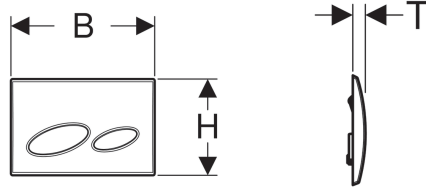

Geberit Betätigungsplatte Kappa20, für 2-Mengen-Spülung

Beispielbild

Verwendungszwecke

- Zur Spülauslösung bei Geberit Kappa UP-Spülkästen

Eigenschaften

- Betätigung von oben oder von vorne
- Drückerstangen schallgedämmt, werkzeuglose Schnelleinstellung

Technische Daten

Betätigungskraft | < 20 N

Lieferumfang

- Befestigungsrahmen
- 2 Distanzbolzen
- 2 Drückerstangen
- Befestigungsmaterial

Art.-Nr.	Farbe / Oberfläche	Werkstoff	B	H	T	VE1	VE2
115.228.11.1	weiß-alpin	Kunststoff	21.3 cm	14.2 cm	1.6 cm	1 St.	10 St.
115.228.21.1	hochglanz-verchromt	Kunststoff	21.3 cm	14.2 cm	1.6 cm	1 St.	10 St.
115.228.46.1	mattverchromt	Kunststoff	21.3 cm	14.2 cm	1.6 cm	1 St.	10 St.