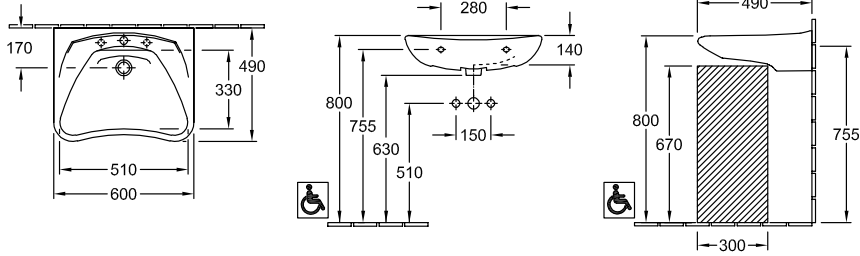

TECHNISCHE ZEICHNUNGEN

711963

DE