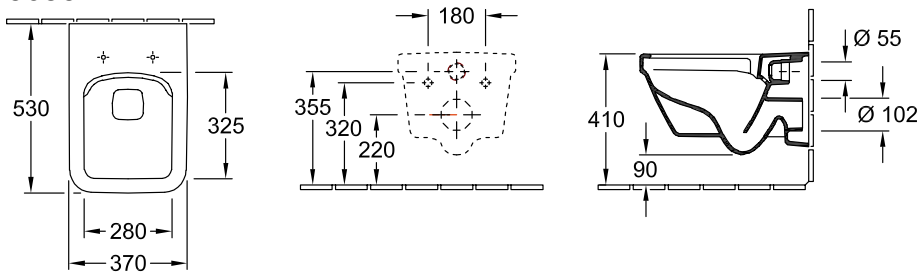

TECHNISCHE ZEICHNUNGEN

5685HR