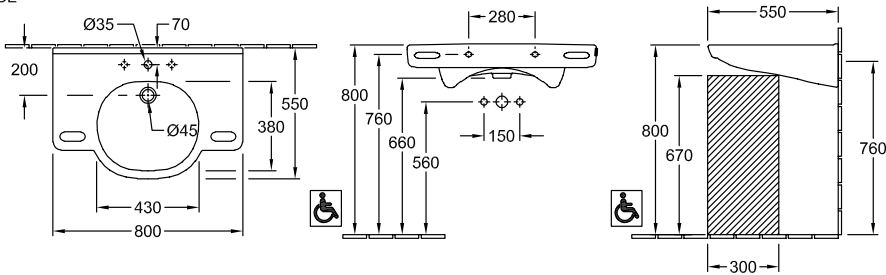

TECHNISCHE ZEICHNUNGEN

412080

DE