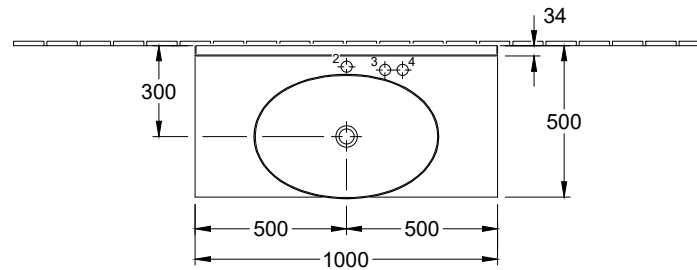

$\frac{N}{L}$
 (000) 220 - 240 V loser Netzanschluss (laut VDE 0100 Teil 701)

ACHTUNG: Die Installation und die Anschlüsse müssen nach den gültigen Installationsvorschriften des jeweiligen Landes von einem konzessionierten Fachmann ausgeführt werden

	1	2	3	4
4198 61	x			x

Chic SCH101XXR1	
V01 / 25.09.2020	Villeroy & Boch 1748