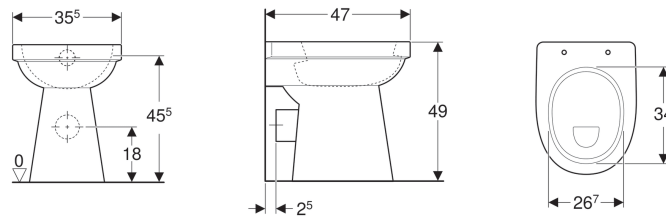

Geberit Renova Comfort Stand-WC Flachspüler, erhöht, Abgang horizontal

Beispielbild

Verwendungszwecke

- Für UP-Spülkästen
- Für tief-, halbhoch- und hochhängende AP-Spülkästen
- Für Druckspüler
- Zur Nutzung durch Rollstuhlfahrer geeignet

Eigenschaften

- Bodenstehend
- Flachspül-WC

- Mit Spülrand
- Typ 1, Vollmenge 6 l, nach EN 997
- Abgang horizontal
- Sitzhöhe erhöht

Technische Daten

Werkstoff | Sanitärkeramik

Zusätzlich zu bestellen

- WC-Sitz

Art-Nr.	Farbe / Oberfläche	B	H	T
218520000	weiß	35.5 cm	49 cm	47 cm
218520600	weiß / KeraTect	35.5 cm	49 cm	47 cm