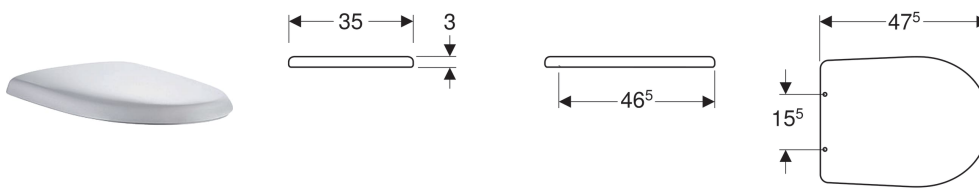

Geberit Renova Comfort WC-Sitz, Befestigung von unten

Beispielbild

Eigenschaften

- WC-Deckel überlappend

Zusätzlich zu bestellen

- Geberit Renova Montageschlüssel für WC-Sitze, Befestigung von unten

Technische Daten

Werkstoff | Duroplast

Art.-Nr.	Farbe / Oberfläche	Absenkautomatik	Befestigung	Scharnierwerkstoff
572050000	weiß	nein	von unten	Edelstahl

- Verlängerte Scharniere (12 cm)