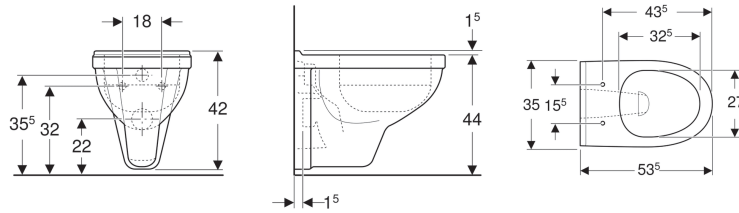

**Geberit Renova Comfort Wand-WC Tiefspüler, erhöht**

Beispielbild

**Verwendungszwecke**

- Für UP-Spülkästen

**Eigenschaften**

- Wandhängend
- Tiefspül-WC
- Mit Spülrand
- Typ 1, Vollmenge 6 l, nach EN 997

- Erhöhte Keramikoberkante 44 cm bei Standardbefestigungshöhe

**Technische Daten**

Werkstoff | Sanitärkeramik

**Zusätzlich zu bestellen**

- WC-Sitz

Art-Nr.	Farbe / Oberfläche	B	H	T
202010000	weiß	35 cm	42 cm	53.5 cm
202010600	weiß / KeraTect	34 cm	42 cm	53.5 cm