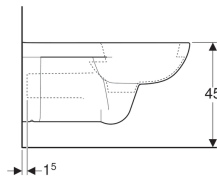

Geberit Renova Comfort Wand-WC Tiefspüler, verlängerte Ausladung

Beispielbild

Verwendungszwecke

- Für UP-Spülkästen
- Für Druckspüler

Eigenschaften

- Wandhängend
- Barrierefrei
- Tiefspül-WC
- Mit Spülrand
- Typ 1, Vollmenge 6 l, nach EN 997

- Verlängerte Ausladung

Technische Daten

Werkstoff | Sanitärkeramik

Lieferumfang

- Spülrohr verlängert

Zusätzlich zu bestellen

- WC-Sitz

Art.-Nr.	Farbe / Oberfläche	B	H	T
208520000	weiß	35.5 cm	34 cm	70 cm
208520600	weiß / KeraTect	35.5 cm	34 cm	70 cm