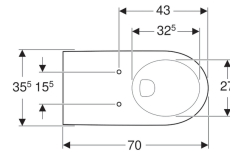

Geberit Renova Comfort Wand-WC Tiefspüler, verlängerte Ausladung

Beispielbild

Verwendungszwecke

- Für UP-Spülkästen
- Für Druckspüler

Eigenschaften

- Wandhängend
- Barrierefrei
- Tiefspül-WC
- Mit Spülrand
- Typ 1, Vollmenge 6 l, nach EN 997

- Verlängerte Ausladung

Technische Daten

Werkstoff | Sanitärkeramik

Lieferumfang

- Spülrohr verlängert

Zusätzlich zu bestellen

- WC-Sitz

Art.-Nr.	Farbe / Oberfläche	B	H	T
208520000	weiß	35.5 cm	34 cm	70 cm
208520600	weiß / KeraTect	35.5 cm	34 cm	70 cm