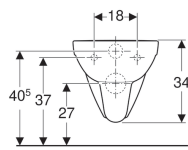

Geberit Renova Comfort Wand-WC Tiefspüler, verlängerte Ausladung

Beispielbild

Verwendungszwecke

- Für UP-Spülkästen
- Für Druckspüler

Eigenschaften

- Wandhängend
- Barrierefrei
- Tiefspül-WC
- Mit Spülrand
- Typ 1, Vollmenge 6 l, nach EN 997

- Verlängerte Ausladung

Technische Daten

Werkstoff | Sanitärkeramik

Lieferumfang

- Spülrohr verlängert

Zusätzlich zu bestellen

- WC-Sitz

Art.-Nr.	Farbe / Oberfläche	B	H	T
208520000	weiß	35.5 cm	34 cm	70 cm
208520600	weiß / KeraTect	35.5 cm	34 cm	70 cm