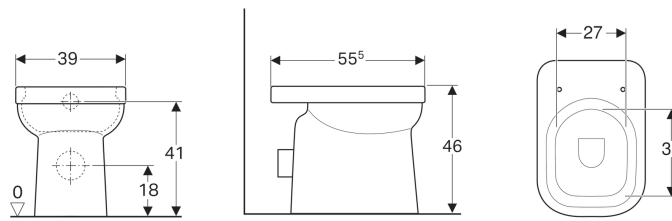

**Geberit Renova Comfort Square Stand-WC Tiefspüler, erhöht, teilgeschlossene Form**

Beispielbild

**Verwendungszwecke**

- Für UP-Spülkästen
- Für UP-Druckspüler

**Eigenschaften**

- Bodenstehend
- Tiefspül-WC
- Mit Spülrand
- Typ 1, Vollmenge 6 l, nach EN 997
- Abgang horizontal oder vertikal

- Teilgeschlossene Form
- Sitzhöhe erhöht

**Technische Daten**

Werkstoff | Sanitärkeramik

**Lieferumfang**

- Befestigungsmaterial

**Zusätzlich zu bestellen**

- WC-Sitz

Art.-Nr.	Farbe / Oberfläche	B	H	T
218500600	weiß / KeraTect	39 cm	46 cm	55.5 cm
218500000	weiß	39 cm	46 cm	55.5 cm

- Entspricht DIN 18040.
- Mit keramischer Fase gegen Verrutschen des WC-Sitzes.