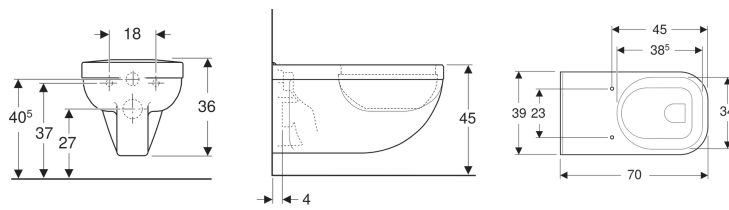

## Geberit Renova Comfort Square Wand-WC Flachspüler

Beispielbild

### Eigenschaften

- Wandhängend
- Flachspül-WC
- Mit Spülrand

- Typ 1, Vollmenge 6 l, nach EN 997
- Keramische Fase gegen seitliches Verrutschen des WC-Sitzes

### Zusätzlich zu bestellen

- WC-Sitz

Art-Nr.	Farbe / Oberfläche	B	H	T
208550000	weiß	39 cm	36 cm	70 cm
208550600	weiß / KeraTect	39 cm	36 cm	70 cm

- Entspricht DIN 18040.