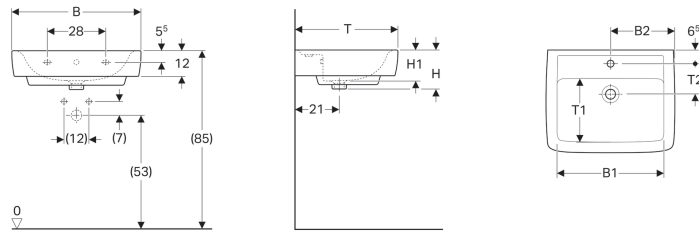

Geberit Renova Plan Waschtisch

Beispielbild

Eigenschaften

- Unterbaufähig
- Mit Säule kombinierbar

Technische Daten

Werkstoff

Sanitärkeramik

Art.-Nr.	Farbe / Oberfläche	Hahnloch	Überlauf	B	B1	B2	Breite Unterschrank	H	H1	T	T1	T2
222255000	weiß	mittig	sichtbar	55 cm	45 cm	27.5 cm	47 cm	19.5 cm	14.5 cm	44 cm	27 cm	13.5 cm
222255600	weiß / KeraTect	mittig	sichtbar	55 cm	45 cm	27.5 cm	47 cm	19.5 cm	14.5 cm	44 cm	27 cm	13.5 cm
222257000	weiß	mittig	ohne	55 cm	45 cm	27.5 cm	47 cm	19.5 cm	14.5 cm	44 cm	27 cm	13.5 cm
222257600	weiß / KeraTect	mittig	ohne	55 cm	45 cm	27.5 cm	47 cm	19.5 cm	14.5 cm	44 cm	27 cm	13.5 cm
222258000	weiß	ohne	sichtbar	55 cm	45 cm	- cm	47 cm	19.5 cm	14.5 cm	44 cm	27 cm	- cm
222258600	weiß / KeraTect	ohne	sichtbar	55 cm	45 cm	- cm	47 cm	19.5 cm	14.5 cm	44 cm	27 cm	- cm
222256000	weiß	ohne	ohne	55 cm	45 cm	- cm	47 cm	19.5 cm	14.5 cm	44 cm	27 cm	- cm
222256600	weiß / KeraTect	ohne	ohne	55 cm	45 cm	- cm	47 cm	19.5 cm	14.5 cm	44 cm	27 cm	- cm
222260000	weiß	mittig	sichtbar	60 cm	51 cm	30 cm	52.6 cm	19.5 cm	14.5 cm	48 cm	31.5 cm	14.5 cm
222260600	weiß / KeraTect	mittig	sichtbar	60 cm	51 cm	30 cm	52.6 cm	19.5 cm	14.5 cm	48 cm	31.5 cm	14.5 cm
222262000	weiß	mittig	ohne	60 cm	51 cm	30 cm	52.6 cm	19.5 cm	14.5 cm	48 cm	31.5 cm	14.5 cm
222262600	weiß / KeraTect	mittig	ohne	60 cm	51 cm	30 cm	52.6 cm	19.5 cm	14.5 cm	48 cm	31.5 cm	14.5 cm
222263000	weiß	ohne	sichtbar	60 cm	51 cm	- cm	52.6 cm	19.5 cm	14.5 cm	48 cm	31.5 cm	- cm
222263600	weiß / KeraTect	ohne	sichtbar	60 cm	51 cm	- cm	52.6 cm	19.5 cm	14.5 cm	48 cm	31.5 cm	- cm
222261000	weiß	ohne	ohne	60 cm	51 cm	- cm	52.6 cm	19.5 cm	14.5 cm	48 cm	31.5 cm	- cm
222261600	weiß / KeraTect	ohne	ohne	60 cm	51 cm	- cm	52.6 cm	19.5 cm	14.5 cm	48 cm	31.5 cm	- cm
222265000	weiß	mittig	sichtbar	65 cm	56 cm	32.5 cm	57.6 cm	19.5 cm	15.8 cm	48 cm	31.5 cm	14.5 cm