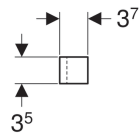

Geberit Renova Comfort Handtuchhalter für Badezimmermöbel

Beispielbild

Verwendungszwecke

- Zur Befestigung an einem Waschtischunterschrank

Eigenschaften

- Kann links oder rechts montiert werden
- Als Handtuchhalter oder Griff einsetzbar

Technische Daten

Werkstoff

Aluminium

Lieferumfang

- Befestigungsmaterial

Art-Nr. **L**

538500000 32.5 cm
