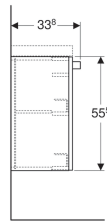

## Geberit Renova Comfort Seitenschrank mit einer Tür

Beispielbild

### Eigenschaften

- Wandhängend
- Mit einer Tür
- Tür mit Dämpfungsmechanismus
- Anschlagseite links oder rechts
- Feuchtigkeitsbeständig
- Front aus MDF

- Vormontiert geliefert

### Technische Daten

Werkstoff | Hochverdichtete Dreischicht-Holzspanplatte

### Lieferumfang

- Befestigungsmaterial

Art.-Nr.	Farbe / Oberfläche	B	H	T
808527000	Korpus: melaminbeschichtet / matt weiß Front: lackiert matt / weiß	27 cm	55.5 cm	33.8 cm