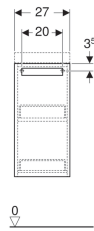

## Geberit Renova Comfort Seitenschrank mit einer Tür

Beispielbild

### Eigenschaften

- Wandhängend
- Mit einer Tür
- Tür mit Dämpfungsmechanismus
- Anschlagseite links oder rechts
- Feuchtigkeitsbeständig
- Front aus MDF

- Vormontiert geliefert

### Technische Daten

Werkstoff | Hochverdichtete Dreischicht-Holzspanplatte

### Lieferumfang

- Befestigungsmaterial

Art.-Nr.	Farbe / Oberfläche	B	H	T
808527000	Korpus: melaminbeschichtet / matt weiß Front: lackiert matt / weiß	27 cm	55.5 cm	33.8 cm