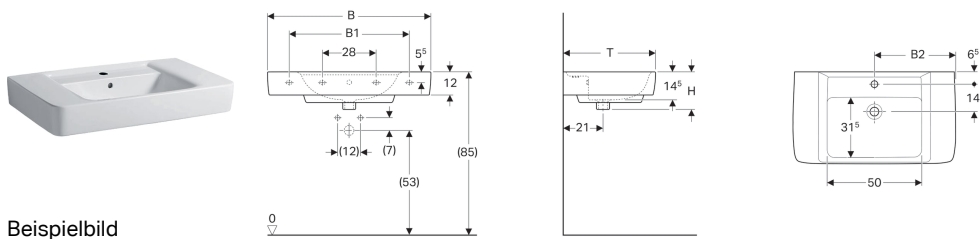

## Geberit Renova Plan Waschtisch mit Ablagefläche

Beispielbild

### Eigenschaften

- Unterbaufähig
- Mit Ablagefläche

### Technische Daten

Werkstoff

Sanitärkeramik

Art.-Nr.	Farbe / Oberfläche	Hahnloch	Überlauf	Ablagefläche	B	B1	B2	Breite Unterschrank	H	T
122185000	weiß	mittig	sichtbar	beidseitig	85 cm	62.5 cm	42.5 cm	77.6 cm	19.5 cm	48 cm
122185600	weiß / KeraTect	mittig	sichtbar	beidseitig	85 cm	62.5 cm	42.5 cm	77.6 cm	19.5 cm	48 cm
122187000	weiß	mittig	ohne	beidseitig	85 cm	62.5 cm	42.5 cm	77.6 cm	19.5 cm	48 cm
122187600	weiß / KeraTect	mittig	ohne	beidseitig	85 cm	62.5 cm	42.5 cm	77.6 cm	19.5 cm	48 cm
122188000	weiß	ohne	sichtbar	beidseitig	85 cm	62.5 cm	- cm	77.6 cm	19.5 cm	48 cm
122188600	weiß / KeraTect	ohne	sichtbar	beidseitig	85 cm	62.5 cm	- cm	77.6 cm	19.5 cm	48 cm
122186000	weiß	ohne	ohne	beidseitig	85 cm	62.5 cm	- cm	77.6 cm	19.5 cm	48 cm
122186600	weiß / KeraTect	ohne	ohne	beidseitig	85 cm	62.5 cm	- cm	77.6 cm	19.5 cm	48 cm
122100000	weiß	mittig	sichtbar	beidseitig	100 cm	70 cm	50 cm	92.6 cm	19.5 cm	48 cm
122100600	weiß / KeraTect	mittig	sichtbar	beidseitig	100 cm	70 cm	50 cm	92.6 cm	19.5 cm	48 cm
122102000	weiß	mittig	ohne	beidseitig	100 cm	70 cm	50 cm	92.6 cm	19.5 cm	48 cm
122102600	weiß / KeraTect	mittig	ohne	beidseitig	100 cm	70 cm	50 cm	92.6 cm	19.5 cm	48 cm
122103000	weiß	ohne	sichtbar	beidseitig	100 cm	70 cm	- cm	92.6 cm	19.5 cm	48 cm
122103600	weiß / KeraTect	ohne	sichtbar	beidseitig	100 cm	70 cm	- cm	92.6 cm	19.5 cm	48 cm
122101000	weiß	ohne	ohne	beidseitig	100 cm	70 cm	- cm	92.6 cm	19.5 cm	48 cm
122101600	weiß / KeraTect	ohne	ohne	beidseitig	100 cm	70 cm	- cm	92.6 cm	19.5 cm	48 cm