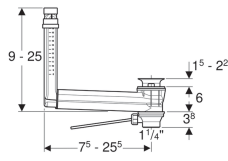

Geberit Waschbeckenanschluss Clou, mit Hebelbetätigung

Beispielbild

Verwendungszwecke

- Für Waschtische ohne sichtbaren Überlauf

Eigenschaften

- Güteüberwacht nach EN 274-3
- Hygienisch durch optimales Strömungsverhalten
- Ablaufventil verschließbar
- Betätigung über Hebelgestänge
- Überlauffunktion unsichtbar
- Länge und Höhe an Waschbecken anpassbar

Technische Daten

Werkstoff

Kunststoff

Lieferumfang

- Ablaufventil
- Betätigungshebel
- Stopfen
- Waschbeckenanschluss

Zusätzlich zu bestellen

- Geberit Ventilabdeckung für Waschbeckenanschluss Clou

Art-Nr.	VE1	VE2	VE3
152.018.00.1	1 St.	20 St.	160 St.