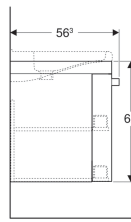

Geberit Renova Comfort Unterschrank für Waschtisch, mit zwei Türen

Beispielbild

Eigenschaften

- Wandhängend
- Mit zwei Türen
- Griff zum Öffnen
- Tür mit Dämpfungsmechanismus
- Mit einem Einlegeboden
- Feuchtigkeitsbeständig

- Front aus MDF
- Vormontiert geliefert

Technische Daten

Werkstoff | Hochverdichtete Dreischicht-Holzspanplatte

Lieferumfang

- Befestigungsmaterial

Art.-Nr.	Farbe / Oberfläche	B	B1	Breite Waschtisch	H	T
808530000	Designstreifen: graphit / lackiert matt Korpus: lackiert matt / weiß Front: lackiert matt / weiß	53 cm	48 cm	60/65 cm	62 cm	52.5 cm
808565000	Designstreifen: graphit / lackiert matt Korpus: lackiert matt / weiß Front: lackiert matt / weiß	65 cm	60 cm	75 cm	62 cm	52.5 cm

Zubehör

- Geberit Magnethalter

- Bitte mitbestellen: Geberit Tauchrohrgeruchsverschluss für Waschbecken, Raumsparmodell, Abgang horizontal, G 1 1/4" x 32 mm, Art. 151.116.11.1.
- Optional: Renova Comfort Handtuchhalter 325 x 35 mm, für rechte oder linke Schrankseite, Art. 538500000
- Optional: Renova Comfort Zwischenboden Set mit Ausschnitt, 2 Stück, zur Erreichung einer guten Unterfahrbarkeit, passend zu Waschtisch Art. 808565000
- Waschtischunterschrank Art. 808530000 passt zu Waschtisch 60 + 65 cm