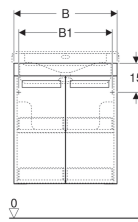

Geberit Renova Comfort Unterschrank für Waschtisch, mit zwei Türen

Beispielbild

Eigenschaften

- Wandhängend
- Mit zwei Türen
- Griff zum Öffnen
- Tür mit Dämpfungsmechanismus
- Mit einem Einlegeboden
- Feuchtigkeitsbeständig

- Front aus MDF
- Vormontiert geliefert

Technische Daten

Werkstoff | Hochverdichtete Dreischicht-Holzspanplatte

Lieferumfang

- Befestigungsmaterial

Art.-Nr.	Farbe / Oberfläche	B	B1	Breite Waschtisch	H	T
808530000	Designstreifen: graphit / lackiert matt Korpus: lackiert matt / weiß Front: lackiert matt / weiß	53 cm	48 cm	60/65 cm	62 cm	52.5 cm
808565000	Designstreifen: graphit / lackiert matt Korpus: lackiert matt / weiß Front: lackiert matt / weiß	65 cm	60 cm	75 cm	62 cm	52.5 cm

Zubehör

- Geberit Magnethalter

- Bitte mitbestellen: Geberit Tauchrohrgeruchsverschluss für Waschbecken, Raumsparmodell, Abgang horizontal, G 1 1/4" x 32 mm, Art. 151.116.11.1.
- Optional: Renova Comfort Handtuchhalter 325 x 35 mm, für rechte oder linke Schrankseite, Art. 538500000
- Optional: Renova Comfort Zwischenboden Set mit Ausschnitt, 2 Stück, zur Erreichung einer guten Unterfahrbarkeit, passend zu Waschtisch Art. 808565000
- Waschtischunterschrank Art. 808530000 passt zu Waschtisch 60 + 65 cm