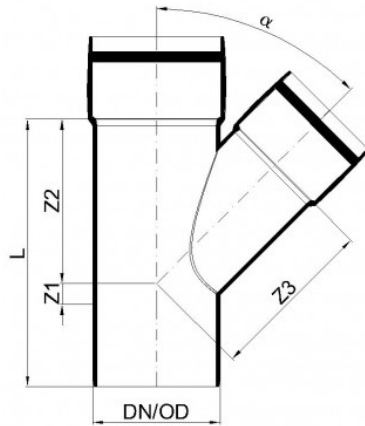

Produktdatenblatt

POLO-KAL XS Abzweig DN 90/75/45°

Artikel-Nr. 102834

Zusammenfassung

mit Monotec-Dichtung

Technische Daten

DN/OD	90
Länge L	189 mm
Gewicht	0,33 kg/Stk.
DN/OD2	75
Z1	15 mm
Winkel α	45°
Z2	116 mm
Z3	118 mm
Verpackungseinheit	10 Stk.