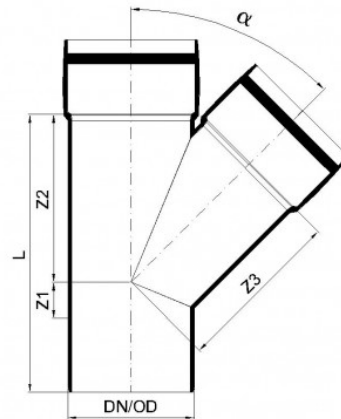

Produktdatenblatt

POLO-KAL XS Abzweig DN 110/110/45°

Artikel-Nr. 102230

Zusammenfassung

mit Monotec-Dichtung

Technische Daten

DN/OD	110
Länge L	243 mm
Gewicht	0,66 kg/Stk.
DN/OD2	110
Z1	32 mm
Winkel α	45°
Z2	146 mm
Z3	146 mm
Verpackungseinheit	10 Stk.