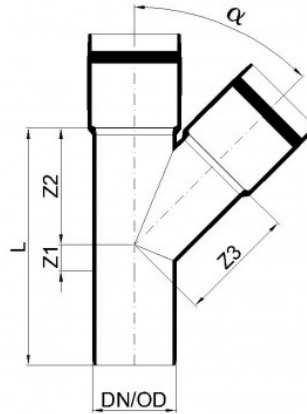

Produktdatenblatt

POLO-KAL XS Abzweig DN 40/40/45°

Artikel-Nr. 102206

Zusammenfassung

mit Monotec-Dichtung

Technische Daten

DN/OD	40
Länge L	113 mm
Gewicht	0,07 kg/Stk.
DN/OD2	40
Z1	12 mm
Winkel α	45°
Z2	55 mm
Z3	55 mm
Verpackungseinheit	10 Stk.