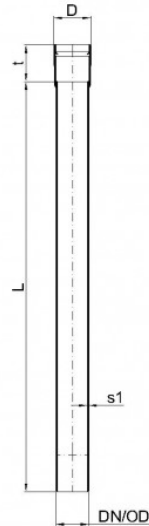

Produktdatenblatt

POLO-KAL XS Rohr DN 40/500

Artikel-Nr. 102012

Zusammenfassung

mit Monotec-Dichtung

Technische Daten

DN/OD	40
Länge L	500 mm
s1	1,8 mm
t	45 mm
D	45 mm
Gewicht	0,15 kg/Stk.
Verpackungseinheit	20 Stk.