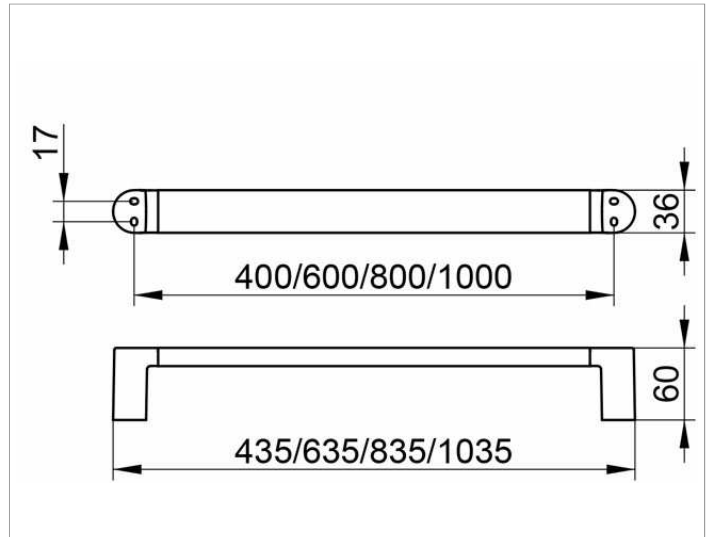

Elegance

11601010600 Badetuchhalter

**PRODUKT**

**ZEICHNUNG**

**OBERFLÄCHE**

verchromt

**ABMESSUNG**

600 mm

**AUSSCHREIBUNGSTEXT**

KEUCO ELEGANCE Badetuchhalter 11601010600  
 Hochglanzverchromter Badetuchhalter  
 elegantes, langovales Profil, leicht überwölbte Flächen in zeitlosem Design,  
 solide Wandbefestigung aus Zinkdruckguss, leicht zu reinigen  
 Achsmaß 600 mm, bei einer Gesamtbreite von 635 mm  
 Ausladung 60 mm  
 Der Badetuchhalter wird verdeckt angebracht  
 Lieferung inkl. korrosionsfreiem Befestigungsmaterial