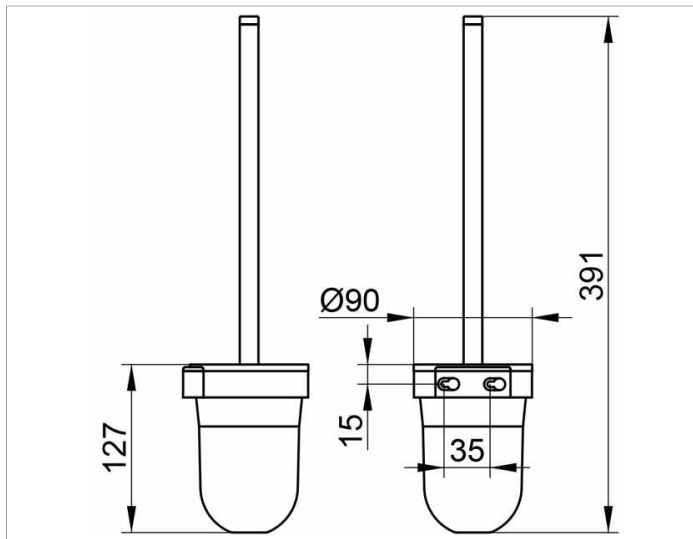

City.2
02764010100 Toilettenbürstengarnitur

PRODUKT

ZEICHNUNG

PRODUKTBESCHREIBUNG

komplett mit Opak-Kunststoff-Einsatz,
Bürste mit Griff und Ersatzbürstenkopf

OBERFLÄCHE

verchromt

AUSSCHREIBUNGSTEXT

KEUCO CITY.2 Toilettenbürstengarnitur 02764010100
Hochglanzverchromte Toilettenbürstengarnitur in neuer, klarer
Formsprache,
Wandmodell, komplett mit Opak-Kunststoff-Einsatz, Bürste mit Griff und
Ersatzbürstenkopf
herausnehmbarer Opak-Kunststoff-Einsatz für leichtes Reinigen
Höhe 127 mm (Höhe inklusive Bürste 391 mm), Durchmesser 90 mm
Ausladung 95 mm
Die Toilettenbürstengarnitur wird verdeckt angebracht
Lieferung inkl. korrosionsfreiem Befestigungsmaterial