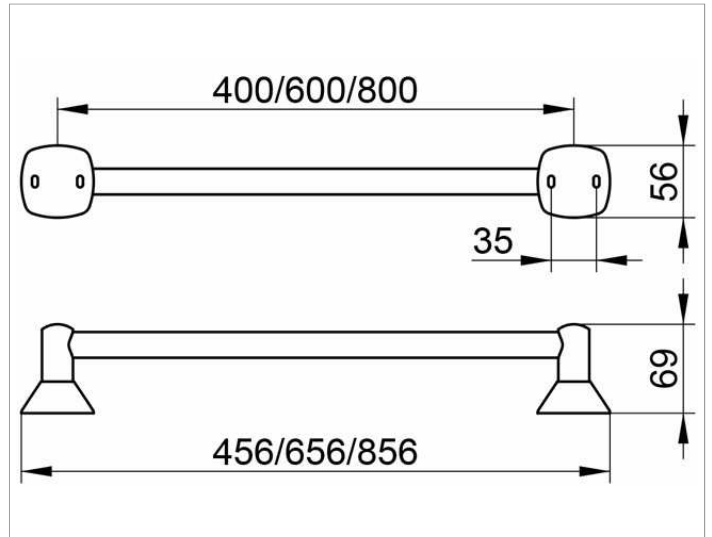

City.2  
02701010600 Badetuchhalter

**PRODUKT**

**ZEICHNUNG**

**OBERFLÄCHE**

verchromt

**ABMESSUNG**

600 mm

**AUSSCHREIBUNGSTEXT**

KEUCO CITY.2 Badetuchhalter 02701010600  
Hochglanzverchromter Badetuchhalter in neuer, klarer Formsprache,  
leicht zu reinigen,  
Achismaß 600 mm, bei einer Gesamtbreite von 656 mm  
Ausladung 69 mm  
Der Badetuchhalter wird verdeckt angebracht  
Lieferung inkl. korrosionsfreiem Befestigungsmaterial