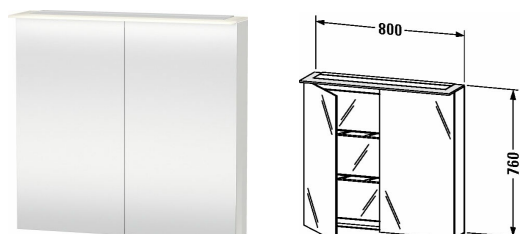

Happy D.2 Spiegelschrank # H27594

| < 800 mm > |

Spiegelschrank	Größe	Gewicht	Bestellnummer
IP 44, LED Dimmfunktion, 2 Spiegeltüren, Rückwand innen verspiegelt, 2 Glasfachböden (Weißglas), 1 Steckdoseneinheit mit Klappdeckel im Oberboden innen rechts, 1 Sensorschalter rechts unten, LED (Lebensdauer >30.000 Stunden), LED fest verbaut, Energieeffizienzklasse: A+, LED Modul 3500 Kelvin Lichtfarbe, 20 W			
Farben			
M11 Eiche Kaschmir Echtholz furnier M13 Amerikanisch Nussbaum Echtholz furnier M22 Weiss Hochglanz Dekor M52 Europäische Eiche Dekor M72 Eiche dunkel gebürstet Echtholz furnier M75 Leinen Dekor			
Variante			
	800 x 138/208 mm		H27594
Infobox			
Abstand Sensor zu reflektierenden Oberflächen = mind. 75 mm			
Passende Produkte			
Magnetleiste in Edelstahl poliert , 90 mm	90 mm		UV9709
Ausschreibungstext			
DURAVIT Happy D. 2 Spiegelschrank, Design by sieger design. Rechteckiger Spiegel auf hochverdichteter Dreischicht-Holzspanplatte. Unempfindlich gegen Feuchtigkeit. IP 44, 2 Spiegeltüren, Rückwand innen verspiegelt, 2 Glasfachböden (Weißglas), 1 Steckdoseneinheit mit Klappdeckel im Oberboden, 1 Sensorschalter rechts unten. LED-Dimmfunktion. Kristallspiegel mit geschliffenen und polierten Kanten. LED Modul 3500 Kelvin Lichtfarbe, 20W. Energieeffizienzklasse: A+. Beleuchtung: LED fest verbaut. Abmessungen(BxTxH) 800x138/208x760mm. Oberflächen in Dekor und Echtholz furnier laut aktueller Farbtabelle. Best.Nr. H2 7594.			