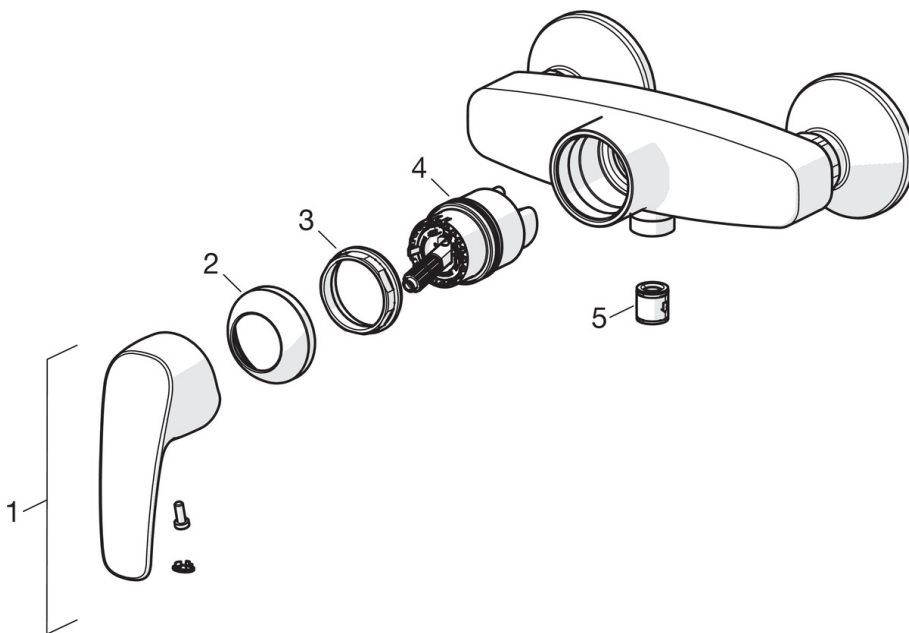

HANSAPINTO

BRAUSEBATTERIE

45120163

EAN: 4057304004346

- Badezimmer, Dusche
- Einhebelmischer
- Chrom
- Hebel mit W+K-Kennzeichnung, Einhandbedienhebel/Griff
- Temperaturbegrenzer, Heißwassersperre einstellbar (nachrüstbar)
- Rückflussverhinderer, \varnothing 4.0 Steuerpatrone mit keramischen Dichtscheiben zur Wassermengen- und Temperatureinstellung
- S-Anschlüsse
- Armaturenkörper aus entzinkungsbeständigem Messing (DZR)
- Eigensicher gegen Rückfließen im häuslichen Gebrauch (nach DIN EN 1717)

EN Standard

EN 817

Typzulassungen

DVGW
ABP

DW-6506CS0561
PA-IX 29616/IB

Ersatzteile

SP45120163

	Name	Art.-Nr.
01	Hebel	59914453
02	Abdeckkappe	59914454
03	Gegenmutter, M42 x1,5, SW 38	59914128
04	Kartusche, 4.0 Classic	59914129
05	Rückflussverhinderer	59905714