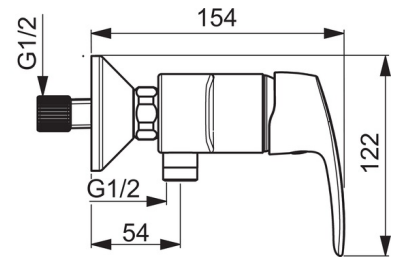

HANSAPINTO

BRAUSEBATTERIE

45120163

EAN: 4057304004346

- Badezimmer, Dusche
- Einhebelmischer
- Chrom
- Hebel mit W+K-Kennzeichnung, Einhandbedienhebel/Griff
- Temperaturbegrenzer, Heißwassersperre einstellbar (nachrüstbar)
- Rückflussverhinderer, \varnothing 4.0 Steuerpatrone mit keramischen Dichtscheiben zur Wassermengen- und Temperatureinstellung
- S-Anschlüsse
- Armaturenkörper aus entzinkungsbeständigem Messing (DZR)
- Eigensicher gegen Rückfließen im häuslichen Gebrauch (nach DIN EN 1717)

Technische Daten

Durchflusseigenschaften

Durchfluss bei 3 bar

16.8 l/min

Technische Eigenschaften

DN-Größe (Nennmaß)
Warmwasserversorgung
Arbeitsdruck

DN15
max. +90°C
0.5-10 bar

Vorschriften

EN Standard

EN 817

Typzulassungen

DVGW
ABP

DW-6506CS0561
PA-IX 29616/IB

Ersatzteile

SP45120163

	Name	Art.-Nr.
01	Hebel	59914453
02	Abdeckkappe	59914454
03	Gegenmutter, M42 x1,5, SW 38	59914128
04	Kartusche, 4.0 Classic	59914129
05	Rückflussverhinderer	59905714