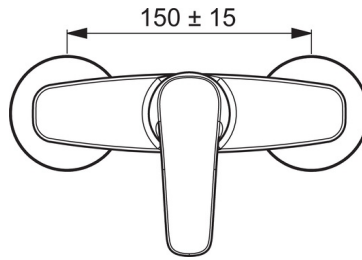

Technische Daten

Durchflusseigenschaften

Durchfluss bei 3 bar

16.8 l/min

Technische Eigenschaften

DN-Größe (Nennmaß)
Warmwasserversorgung
Arbeitsdruck

DN15
max. +90°C
0.5-10 bar

Vorschriften

EN Standard

EN 817

Typzulassungen

DVGW
ABP

DW-6506CS0561
PA-IX 29616/IB

Ersatzteile

SP45120163

	Name	Art.-Nr.
01	Hebel	59914453
02	Abdeckkappe	59914454
03	Gegenmutter, M42 x1,5, SW 38	59914128
04	Kartusche, 4.0 Classic	59914129
05	Rückflussverhinderer	59905714