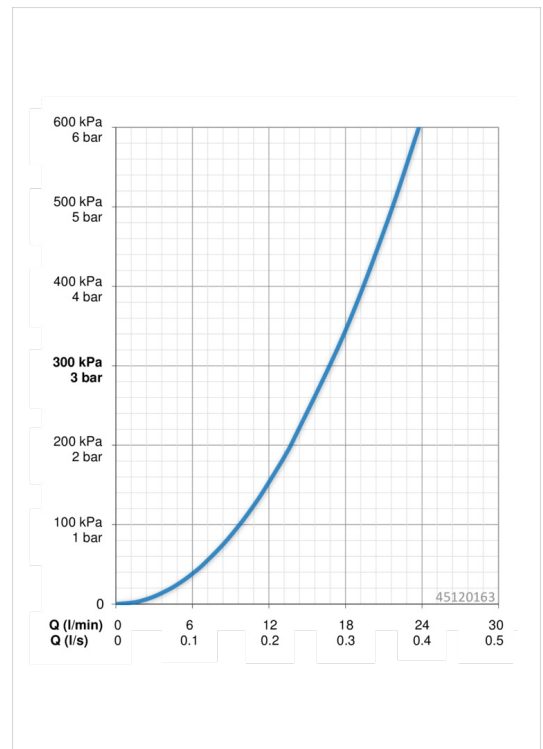

HANSAPINTO

BRAUSEBATTERIE

45120163

EAN: 4057304004346

- Badezimmer, Dusche
- Einhebelmischer
- Chrom
- Hebel mit W+K-Kennzeichnung, Einhandbedienhebel/Griff
- Temperaturbegrenzer, Heißwassersperre einstellbar (nachrüstbar)
- Rückflussverhinderer, $\varnothing$ 4.0 Steuerpatrone mit keramischen Dichtscheiben zur Wassermengen- und Temperatureinstellung
- S-Anschlüsse
- Armaturenkörper aus entzinkungsbeständigem Messing (DZR)
- Eigensicher gegen Rückfließen im häuslichen Gebrauch (nach DIN EN 1717)

Technische Daten

Durchflusseigenschaften

Durchfluss bei 3 bar

16.8 l/min

Technische Eigenschaften

DN-Größe (Nennmaß)
Warmwasserversorgung
Arbeitsdruck

DN15
max. +90°C
0.5-10 bar

Vorschriften

EN Standard

EN 817

Typzulassungen

DVGW
ABP

DW-6506CS0561
PA-IX 29616/IB