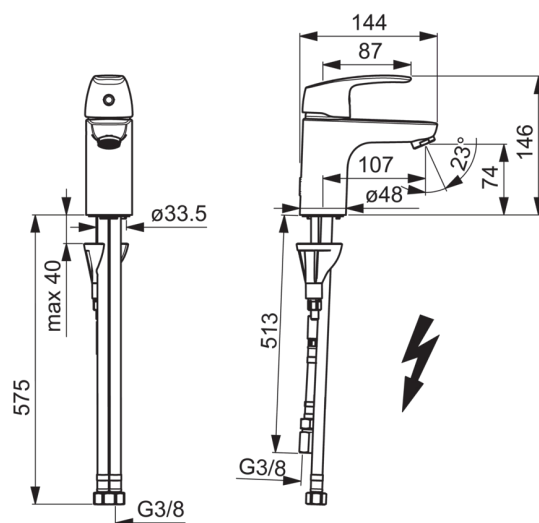

HANSAPINTO

WASCHTISCHBATTERIE, NIEDERDRUCK

45341183

EAN: 4057304003028

- Badezimmer
- Einhebelmischer, Niederdruck, für offene Heißwasserbereiter
- Chrom
- Feststehender Auslauf
- Kristallklarer Laminarstrahl, CASCADE® Strahlregler
- Hebel mit W+K-Kennzeichnung, Einhandbedienhebel/Griff
- Schmutzfilter, ø 4.0 Steuerpatrone mit keramischen Dichtscheiben zur Wassermengen- und Temperatureinstellung
- Anschluss über flexible Druckschläuche DVGW W270 zugelassen
- HANSA 3S-Installation: System für sichere und schnelle Montage, Armaturenkörper aus entzinkungsbeständigem Messing (DZR)

Technische Daten

Technische Eigenschaften

DN-Größe (Nennmaß)
Warmwasserversorgung
Arbeitsdruck
Anschlussgröße

DN15
max. +80°C
0.5-5 bar
G3/8

Vorschriften

EN Standard

EN 817

Ersatzteile

SP45341183

| | Name | Art.-Nr. |
|----|-----------------------------------|-----------------|
| 01 | Hebel | 59914453 |
| 02 | Abdeckkappe | 59914478 |
| 03 | Gegenmutter, M42 x1,5, SW 38 | 59914128 |
| 04 | Kartusche, Niederdruck, 4.0 | 59914500 |
| 05 | Befestigungsschraube, M8x1, L=130 | 59914474 |
| 06 | Befestigungssatz | 59914475 |
| 07 | Durchflussbegrenzer, 5 L/min | 59914522 |
| 08 | Schmutzfangsiebe | 59914085 |
| 09 | Luftsprudler, M24x1, Low pressure | 59902692 |
| 10 | Bodendichtung | 59913653 |