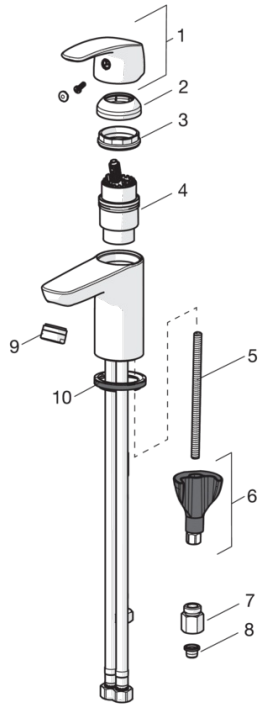

HANSAPINTO

WASCHTISCHBATTERIE, NIEDERDRUCK

45341183

EAN: 4057304003028

- Badezimmer
- Einhebelmischer, Niederdruck, für offene Heißwasserbereiter
- Chrom
- Feststehender Auslauf
- Kristallklarer Laminarstrahl, CASCADE® Strahlregler
- Hebel mit W+K-Kennzeichnung, Einhandbedienhebel/Griff
- Schmutzfilter, ø 4.0 Steuerpatrone mit keramischen Dichtscheiben zur Wassermengen- und Temperatureinstellung
- Anschluss über flexible Druckschläuche DVGW W270 zugelassen
- HANSA 3S-Installation: System für sichere und schnelle Montage, Armaturenkörper aus entzinkungsbeständigem Messing (DZR)

Technische Daten

Technische Eigenschaften

DN-Größe (Nennmaß)
Warmwasserversorgung
Arbeitsdruck
Anschlussgröße

DN15
max. +80°C
0.5-5 bar
G3/8

Vorschriften

EN Standard

EN 817

Ersatzteile

SP45341183

| | Name | Art.-Nr. |
|----|-----------------------------------|-----------------|
| 01 | Hebel | 59914453 |
| 02 | Abdeckkappe | 59914478 |
| 03 | Gegenmutter, M42 x1,5, SW 38 | 59914128 |
| 04 | Kartusche, Niederdruck, 4.0 | 59914500 |
| 05 | Befestigungsschraube, M8x1, L=130 | 59914474 |
| 06 | Befestigungssatz | 59914475 |
| 07 | Durchflussbegrenzer, 5 L/min | 59914522 |
| 08 | Schmutzfangsiebe | 59914085 |
| 09 | Luftsprudler, M24x1, Low pressure | 59902692 |
| 10 | Bodendichtung | 59913653 |