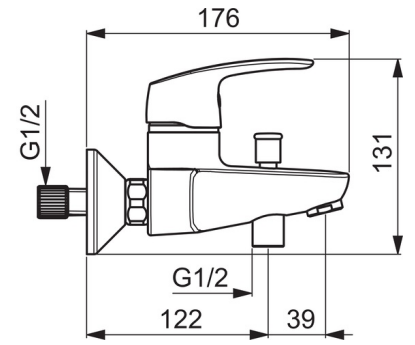

HANSAPINTO

WANNENFÜLL- UND BRAUSEBATTERIE

45112183

EAN: 4057304003219

- Badezimmer
- Einhebelmischer
- Chrom
- Feststehender Auslauf
- CASCADE® Strahlregler
- Hebel mit W+K-Kennzeichnung, Einhandbedienhebel/Griff
- Druckumsteller
- Temperaturbegrenzer, Heißwassersperre einstellbar (nachrüstbar)
- Rückflussverhinderer, ø 4.0 Steuerpatrone mit keramischen Dichtscheiben zur Wassermengen- und Temperatureinstellung
- S-Anschlüsse
- Armaturenkörper aus entzinkungsbeständigem Messing (DZR)
- Eigensicher gegen Rückfließen im häuslichen Gebrauch (nach DIN EN 1717)

Technische Daten

Durchflusseigenschaften

Durchfluss bei 3 bar **20.4 / 19.2 l/min**

Technische Eigenschaften

DN-Größe (Nennmaß) **DN15**
 Warmwasserversorgung **max. +90°C**
 Arbeitsdruck **0.5-10 bar**

Vorschriften

EN Standard **EN 817**

Typzulassungen

DVGW **DW-6506CS0561**
 ABP **PA-IX 29617/IIIB**
 ACS **16 ACC NY 205**

Ersatzteile

SP45112183

	Name	Art.-Nr.
01	Hebel	59914453
02	Abdeckkappe	59914454
03	Gegenmutter, M42 x1,5, SW 38	59914128
04	Kartusche, 4.0 Classic	59914129
05	Umsteller, automatisch	59912706
06	Luftsprudler, M24x1 C	59913401
07	Rückflussverhinderer	59905714