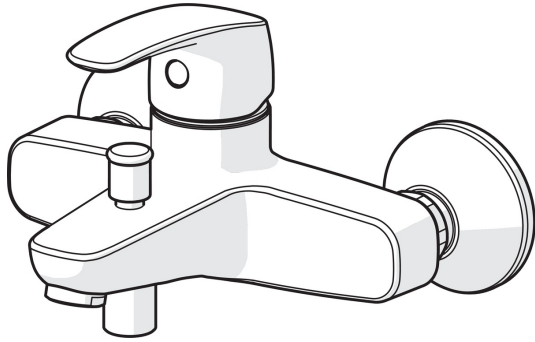

HANSAPINTO

WANNENFÜLL- UND BRAUSEBATTERIE

45112183

EAN: 4057304003219

- Badezimmer
- Einhebelmischer
- Chrom
- Feststehender Auslauf
- CASCADE® Strahlregler
- Hebel mit W+K-Kennzeichnung, Einhandbedienhebel/Griff
- Druckumsteller
- Temperaturbegrenzer, Heißwassersperre einstellbar (nachrüstbar)
- Rückflussverhinderer, ø 4.0 Steuerpatrone mit keramischen Dichtscheiben zur Wassermengen- und Temperatureinstellung
- S-Anschlüsse
- Armaturenkörper aus entzinkungsbeständigem Messing (DZR)
- Eigensicher gegen Rückfließen im häuslichen Gebrauch (nach DIN EN 1717)

EN Standard **EN 817**

Typzulassungen

DVGW **DW-6506CS0561**
 ABP **PA-IX 29617/IIIB**
 ACS **16 ACC NY 205**

Ersatzteile

SP45112183

	Name	Art.-Nr.
01	Hebel	59914453
02	Abdeckkappe	59914454
03	Gegenmutter, M42 x1,5, SW 38	59914128
04	Kartusche, 4.0 Classic	59914129
05	Umsteller, automatisch	59912706
06	Luftsprudler, M24x1 C	59913401
07	Rückflussverhinderer	59905714