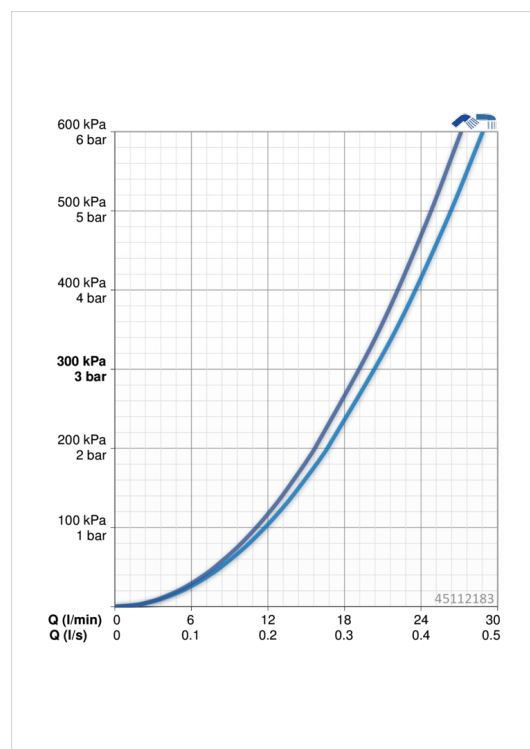

HANSAPINTO

WANNENFÜLL- UND BRAUSEBATTERIE

45112183

EAN: 4057304003219

- Badezimmer
- Einhebelmischer
- Chrom
- Feststehender Auslauf
- CASCADE® Strahlregler
- Hebel mit W+K-Kennzeichnung, Einhandbedienhebel/Griff
- Druckumsteller
- Temperaturbegrenzer, Heißwassersperre einstellbar (nachrüstbar)
- Rückflussverhinderer, ø 4.0 Steuerpatrone mit keramischen Dichtscheiben zur Wassermengen- und Temperatureinstellung
- S-Anschlüsse
- Armaturenkörper aus entzinkungsbeständigem Messing (DZR)
- Eigensicher gegen Rückfließen im häuslichen Gebrauch (nach DIN EN 1717)

Technische Daten

Durchflusseigenschaften

Durchfluss bei 3 bar **20.4 / 19.2 l/min**

Technische Eigenschaften

DN-Größe (Nennmaß) **DN15**
Warmwasserversorgung **max. +90°C**
Arbeitsdruck **0.5-10 bar**

Vorschriften

EN Standard **EN 817**

Typzulassungen

DVGW **DW-6506CS0561**
ABP **PA-IX 29617/IIIB**
ACS **16 ACC NY 205**