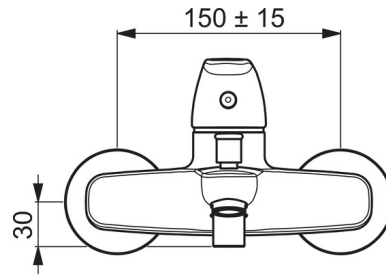

HANSAPINTO

WANNENFÜLL- UND BRAUSEBATTERIE

45112183

EAN: 4057304003219

- Badezimmer
- Einhebelmischer
- Chrom
- Feststehender Auslauf
- CASCADE® Strahlregler
- Hebel mit W+K-Kennzeichnung, Einhandbedienhebel/Griff
- Druckumsteller
- Temperaturbegrenzer, Heißwassersperre einstellbar (nachrüstbar)
- Rückflussverhinderer, ø 4.0 Steuerpatrone mit keramischen Dichtscheiben zur Wassermengen- und Temperatureinstellung
- S-Anschlüsse
- Armaturenkörper aus entzinkungsbeständigem Messing (DZR)
- Eigensicher gegen Rückfließen im häuslichen Gebrauch (nach DIN EN 1717)

Technische Daten

Durchflusseigenschaften

Durchfluss bei 3 bar **20.4 / 19.2 l/min**

Technische Eigenschaften

DN-Größe (Nennmaß) **DN15**
 Warmwasserversorgung **max. +90°C**
 Arbeitsdruck **0.5-10 bar**

Vorschriften

EN Standard **EN 817**

Typzulassungen

DVGW **DW-6506CS0561**
 ABP **PA-IX 29617/IIIB**
 ACS **16 ACC NY 205**

Ersatzteile

SP45112183

	Name	Art.-Nr.
01	Hebel	59914453
02	Abdeckkappe	59914454
03	Gegenmutter, M42 x1,5, SW 38	59914128
04	Kartusche, 4.0 Classic	59914129
05	Umsteller, automatisch	59912706
06	Luftsprudler, M24x1 C	59913401
07	Rückflussverhinderer	59905714