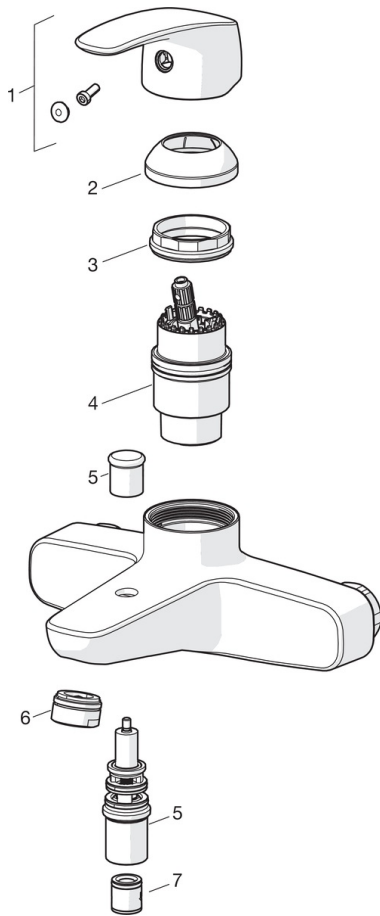

HANSAPINTO

WANNENFÜLL- UND BRAUSEBATTERIE

45112183

EAN: 4057304003219

- Badezimmer
- Einhebelmischer
- Chrom
- Feststehender Auslauf
- CASCADE® Strahlregler
- Hebel mit W+K-Kennzeichnung, Einhandbedienhebel/Griff
- Druckumsteller
- Temperaturbegrenzer, Heißwassersperre einstellbar (nachrüstbar)
- Rückflussverhinderer, ø 4.0 Steuerpatrone mit keramischen Dichtscheiben zur Wassermengen- und Temperatureinstellung
- S-Anschlüsse
- Armaturenkörper aus entzinkungsbeständigem Messing (DZR)
- Eigensicher gegen Rückfließen im häuslichen Gebrauch (nach DIN EN 1717)

Technische Daten

Durchflusseigenschaften

Durchfluss bei 3 bar **20.4 / 19.2 l/min**

Technische Eigenschaften

DN-Größe (Nennmaß) **DN15**
 Warmwasserversorgung **max. +90°C**
 Arbeitsdruck **0.5-10 bar**

Vorschriften

EN Standard **EN 817**

Typzulassungen

DVGW **DW-6506CS0561**
 ABP **PA-IX 29617/IIIB**
 ACS **16 ACC NY 205**

Ersatzteile

SP45112183

	Name	Art.-Nr.
01	Hebel	59914453
02	Abdeckkappe	59914454
03	Gegenmutter, M42 x1,5, SW 38	59914128
04	Kartusche, 4.0 Classic	59914129
05	Umsteller, automatisch	59912706
06	Luftsprudler, M24x1 C	59913401
07	Rückflussverhinderer	59905714