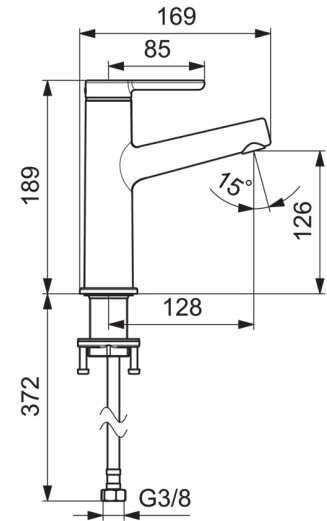

Ersatzteile

SP51882283

	Name	Art.-Nr.
01	Hebel	59914637
02	Blindstopfen	59913762
03	Schraube, M5x8, SW2.5	59904755
04	Abdeckkappe	59914638
05	Gegenmutter, M32x1, SW24	59913958
06	Kartusche, 2.5	59913914
07	Montagering für Luftsprudler	59914645
08	Luftsprudler, M18.5x1, TJ	59913366
09	Befestigungssatz	59913371
10	Anschlußschlauch, L=475, G3/8- M10x1 LH	59914468
10	Anschlußschlauch, L=470, M10x1 LH (518822830037)	59914639
N.I.	Zugstange mit Knopf	59913459
N.I.	Ablaufgarnitur	59911441