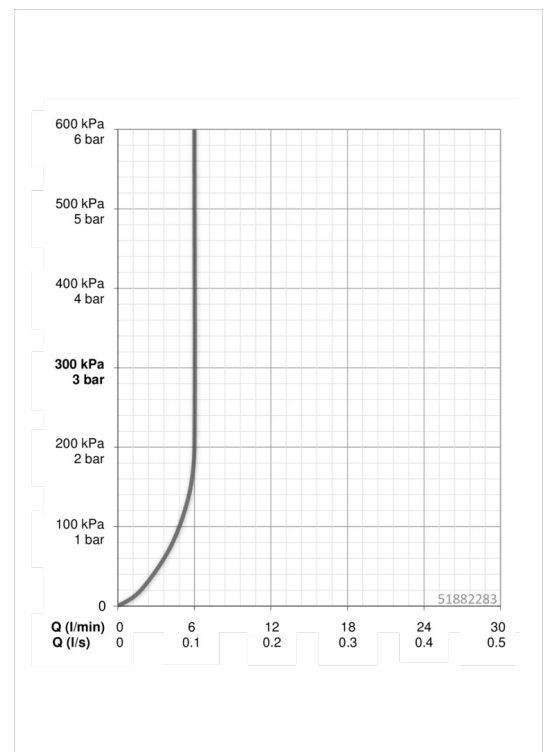

Typzulassungen

ABP

P-IX (Prüfzeichen beantragt)