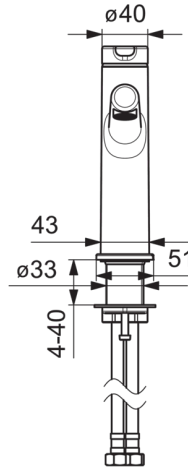

Ersatzteile

SP51882283

	Name	Art.-Nr.
01	Hebel	59914637
02	Blindstopfen	59913762
03	Schraube, M5x8, SW2.5	59904755
04	Abdeckkappe	59914638
05	Gegenmutter, M32x1, SW24	59913958
06	Kartusche, 2.5	59913914
07	Montagering für Luftsprudler	59914645
08	Luftsprudler, M18.5x1, TJ	59913366
09	Befestigungssatz	59913371
10	Anschlußschlauch, L=475, G3/8- M10x1 LH	59914468
10	Anschlußschlauch, L=470, M10x1 LH (518822830037)	59914639
N.I.	Zugstange mit Knopf	59913459
N.I.	Ablaufgarnitur	59911441