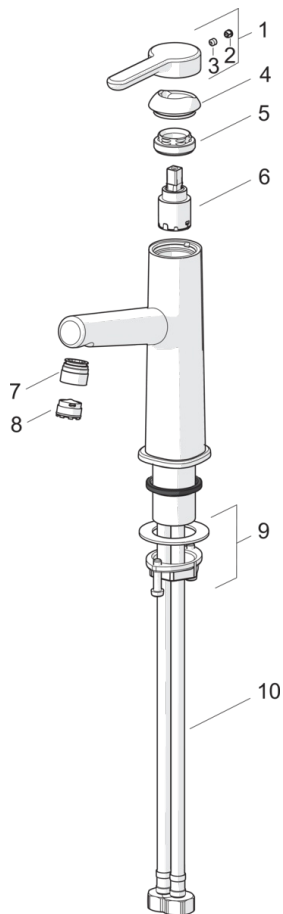

Ersatzteile

SP51882283

	Name	Art.-Nr.
01	Hebel	59914637
02	Blindstopfen	59913762
03	Schraube, M5x8, SW2.5	59904755
04	Abdeckkappe	59914638
05	Gegenmutter, M32x1, SW24	59913958
06	Kartusche, 2.5	59913914
07	Montagering für Luftsprudler	59914645
08	Luftsprudler, M18.5x1, TJ	59913366
09	Befestigungssatz	59913371
10	Anschlußschlauch, L=475, G3/8- M10x1 LH	59914468
10	Anschlußschlauch, L=470, M10x1 LH (518822830037)	59914639
N.I.	Zugstange mit Knopf	59913459
N.I.	Ablaufgarnitur	59911441