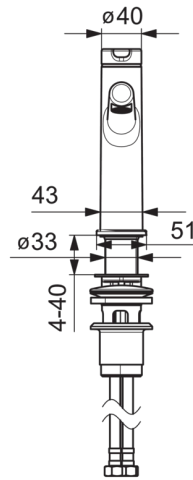

Ersatzteile

SP51882283

	Name	Art.-Nr.
01	Hebel	59914637
02	Blindstopfen	59913762
03	Schraube, M5x8, SW2.5	59904755
04	Abdeckkappe	59914638
05	Gegenmutter, M32x1, SW24	59913958
06	Kartusche, 2.5	59913914
07	Montagering für Luftsprudler	59914645
08	Luftsprudler, M18.5x1, TJ	59913366
09	Befestigungssatz	59913371
10	Anschlußschlauch, L=475, G3/8-M10x1 LH	59914468
10	Anschlußschlauch, L=470, M10x1 LH (518822830037)	59914639
N.I.	Zugstange mit Knopf	59913459
N.I.	Ablaufgarnitur	59911441