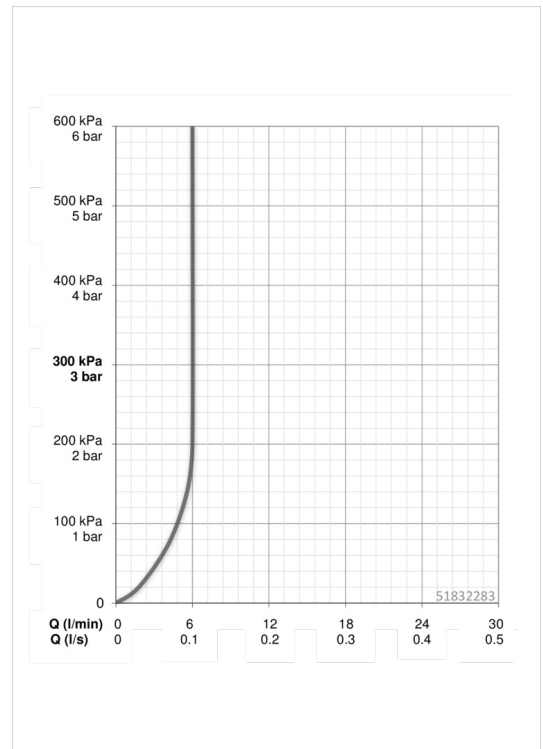

Typzulassungen

ABP

P-IX (Prüfzeichen beantragt)