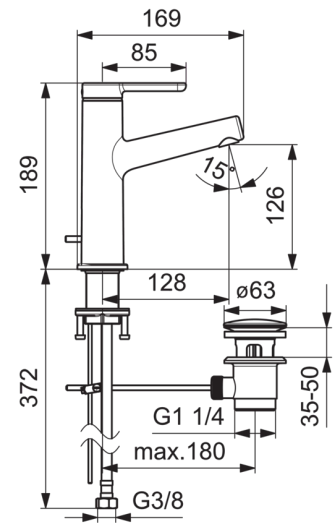

Ersatzteile

SP51882283

	Name	Art.-Nr.
01	Hebel	59914637
02	Blindstopfen	59913762
03	Schraube, M5x8, SW2.5	59904755
04	Abdeckkappe	59914638
05	Gegenmutter, M32x1, SW24	59913958
06	Kartusche, 2.5	59913914
07	Montagering für Luftsprudler	59914645
08	Luftsprudler, M18.5x1, TJ	59913366
09	Befestigungssatz	59913371
10	Anschlußschlauch, L=475, G3/8-M10x1 LH	59914468
10	Anschlußschlauch, L=470, M10x1 LH (518822830037)	59914639
N.I.	Zugstange mit Knopf	59913459
N.I.	Ablaufgarnitur	59911441