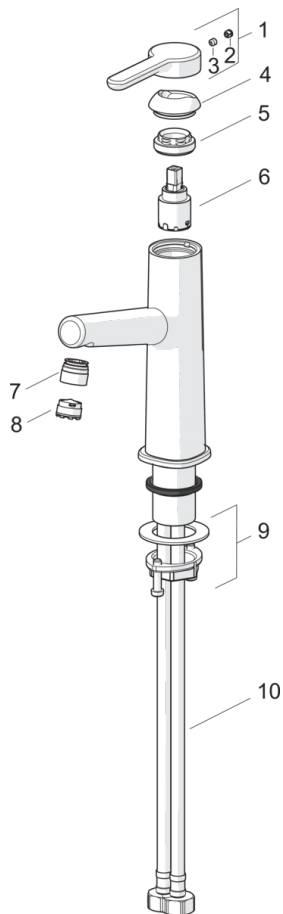

Ersatzteile

SP51882283

	Name	Art.-Nr.
01	Hebel	59914637
02	Blindstopfen	59913762
03	Schraube, M5x8, SW2.5	59904755
04	Abdeckkappe	59914638
05	Gegenmutter, M32x1, SW24	59913958
06	Kartusche, 2.5	59913914
07	Montagering für Luftsprudler	59914645
08	Luftsprudler, M18.5x1, TJ	59913366
09	Befestigungssatz	59913371
10	Anschlußschlauch, L=475, G3/8-M10x1 LH	59914468
10	Anschlußschlauch, L=470, M10x1 LH (518822830037)	59914639
N.I.	Zugstange mit Knopf	59913459
N.I.	Ablaufgarnitur	59911441