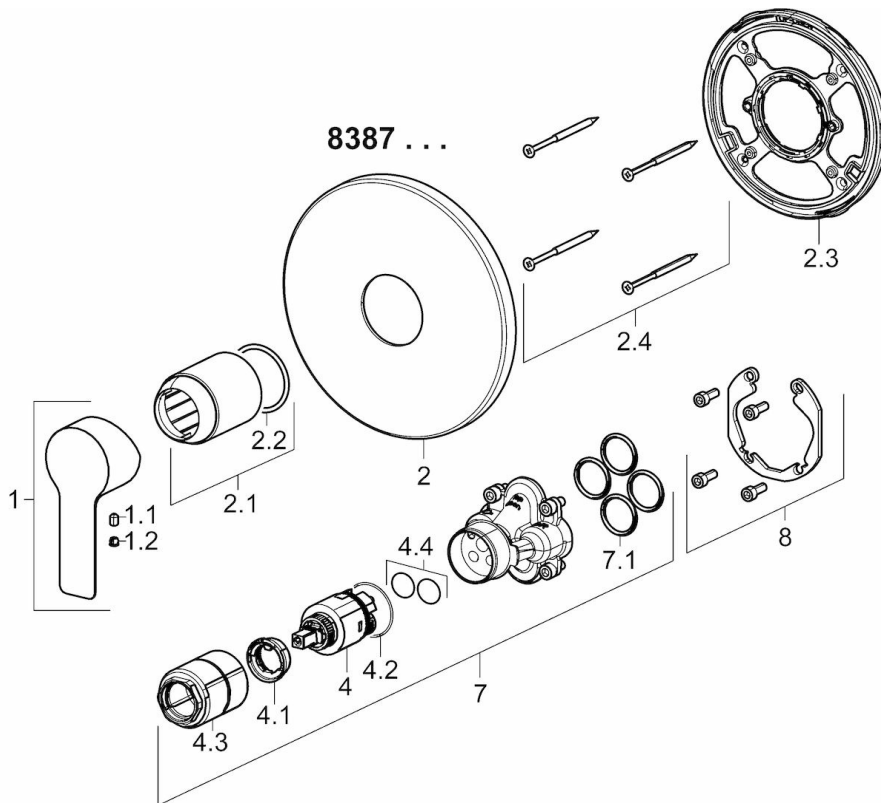

HANSALIGNA

FERTIGSET FÜR BRAUSE-BATTERIE

83879503

EAN: 4015474278882

- Badezimmer, Dusche
- Einhebelmischer, Fertigmontageset
- Chrom
- Einhandbedienhebel/Griff, Hebel mit W+K-Kennzeichnung
- Temperaturbegrenzer, Heißwassersperre einstellbar (nachrüstbar)
- ø 3.5 classic Steuerpatrone mit keramischen Dichtscheiben zur Wassermengen- und Temperatureinstellung
- Roundwallrosette, FunctionUnitFixedWithScrews, BLUECLICK

Technische Daten

Durchflusseigenschaften

Durchfluss bei 3 bar

22.2 l/min

Technische Eigenschaften

Warmwasserversorgung
Arbeitsdruck

max. +90°C
0.5-10 bar

Vorschriften

EN Standard

EN 817

Typzulassungen

DVGW
ABP
SVGW
ACS

DW-6506CS0196
PA-IX 28815/IB
1805-6754
16 ACC LY 696

Ersatzteile

SP83879503

	Name	Art.-Nr.
1	Hebel	59913650
1.1	Schraube, M5x8, SW2.5	59904755
1.2	Blindstopfen	59913762
2	Rosette, d 170 mm	59914310
2.1	Abdeckkappe, (2011-)	59912511
2.2	O-Ring, 41 X 3	59913215
2.3	Befestigungsteil	59914296
2.4	Schraube, M4.5x80	59912890
4	Kartusche, 3.5 Classic	59913075
4.1	Temperaturanschlag	59912325
4.2	O-Ring, d 28.24x2.62	59912590
4.3	Schraubhülse, M38x1	59912115
4.4	O-Ring, d 10.10x1.60	59905072
7	Funktionseinheit, 3.5	59914303
7.1	O-Ring, 23.47x2.62	59914304
8	Einbausatz	59914186
N.I.	Befestigungsschraube, M6x13	59914657
N.I.	Adapter, H/C reversed	59914184
N.I.	Verlängerungssatz, 15 mm	59914182
N.I.	Verlängerungssatz, 15 mm, d:170 mm	59914191