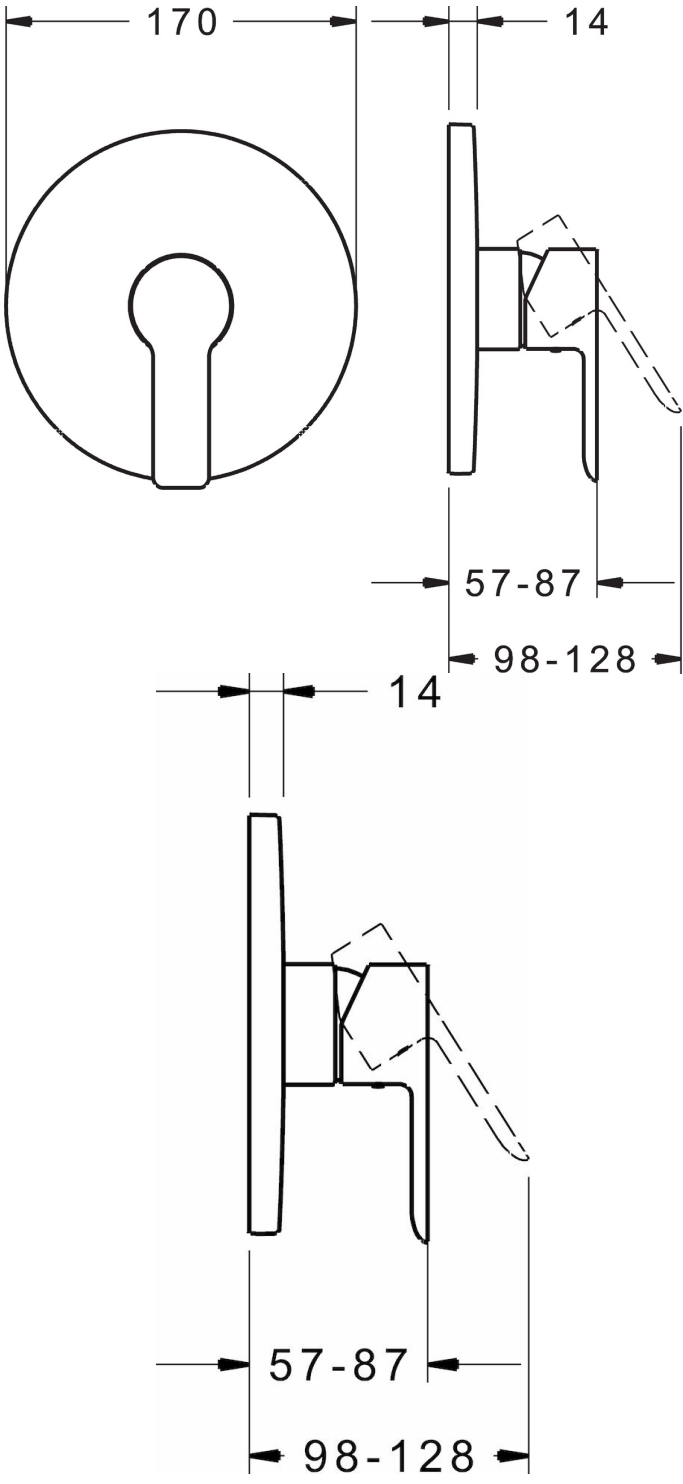

HANSALIGNA

FERTIGSET FÜR BRAUSE-BATTERIE

83879503

EAN: 4015474278882

- Badezimmer, Dusche
- Einhebelmischer, Fertigmontageset
- Chrom
- Einhandbedienhebel/Griff, Hebel mit W+K-Kennzeichnung
- Temperaturbegrenzer, Heißwassersperre einstellbar (nachrüstbar)
- ø 3.5 classic Steuerpatrone mit keramischen Dichtscheiben zur Wassermengen- und Temperatureinstellung
- Roundwallrosette, FunctionUnitFixedWithScrews, BLUECLICK

Technische Daten

Durchflusseigenschaften

Durchfluss bei 3 bar

22.2 l/min

Technische Eigenschaften

Warmwasserversorgung
Arbeitsdruck

max. +90°C
0.5-10 bar

Vorschriften

EN Standard

EN 817

Typzulassungen

DVGW
ABP
SVGW
ACS

DW-6506CS0196
PA-IX 28815/IB
1805-6754
16 ACC LY 696

Ersatzteile

SP83879503

	Name	Art.-Nr.
1	Hebel	59913650
1.1	Schraube, M5x8, SW2.5	59904755
1.2	Blindstopfen	59913762
2	Rosette, d 170 mm	59914310
2.1	Abdeckkappe, (2011-)	59912511
2.2	O-Ring, 41 X 3	59913215
2.3	Befestigungsteil	59914296
2.4	Schraube, M4.5x80	59912890
4	Kartusche, 3.5 Classic	59913075
4.1	Temperaturanschlag	59912325
4.2	O-Ring, d 28.24x2.62	59912590
4.3	Schraubhülse, M38x1	59912115
4.4	O-Ring, d 10.10x1.60	59905072
7	Funktionseinheit, 3.5	59914303
7.1	O-Ring, 23.47x2.62	59914304
8	Einbausatz	59914186
N.I.	Befestigungsschraube, M6x13	59914657
N.I.	Adapter, H/C reversed	59914184
N.I.	Verlängerungssatz, 15 mm	59914182
N.I.	Verlängerungssatz, 15 mm, d:170 mm	59914191