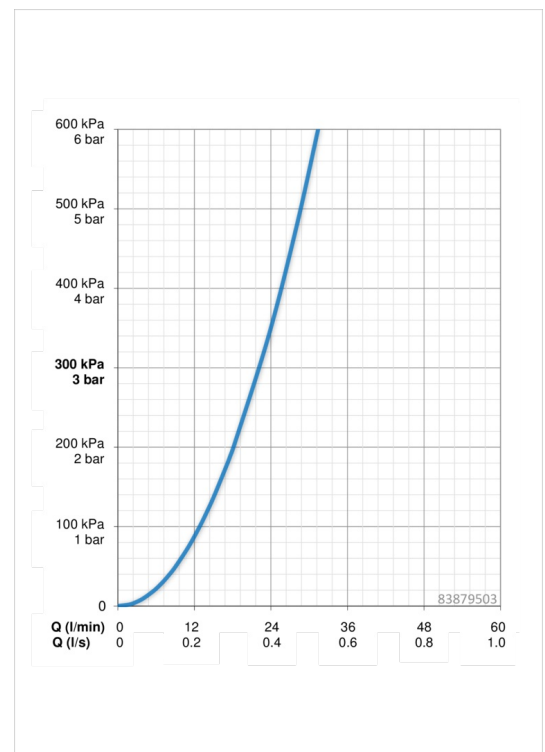

HANSALIGNA

FERTIGSET FÜR BRAUSE-BATTERIE

83879503

EAN: 4015474278882

- Badezimmer, Dusche
- Einhebelmischer, Fertigmontageset
- Chrom
- Einhandbedienhebel/Griff, Hebel mit W+K-Kennzeichnung
- Temperaturbegrenzer, Heißwassersperre einstellbar (nachrüstbar)
- ø 3.5 classic Steuerpatrone mit keramischen Dichtscheiben zur Wassermengen- und Temperatureinstellung
- Roundwallrosette, FunctionUnitFixedWithScrews, BLUECLICK

Technische Daten

Durchflusseigenschaften

Durchfluss bei 3 bar

22.2 l/min

Technische Eigenschaften

Warmwasserversorgung
Arbeitsdruck

max. +90°C
0.5-10 bar

Vorschriften

EN Standard

EN 817

Typzulassungen

DVGW
ABP
SVGW
ACS

DW-6506CS0196
PA-IX 28815/IB
1805-6754
16 ACC LY 696