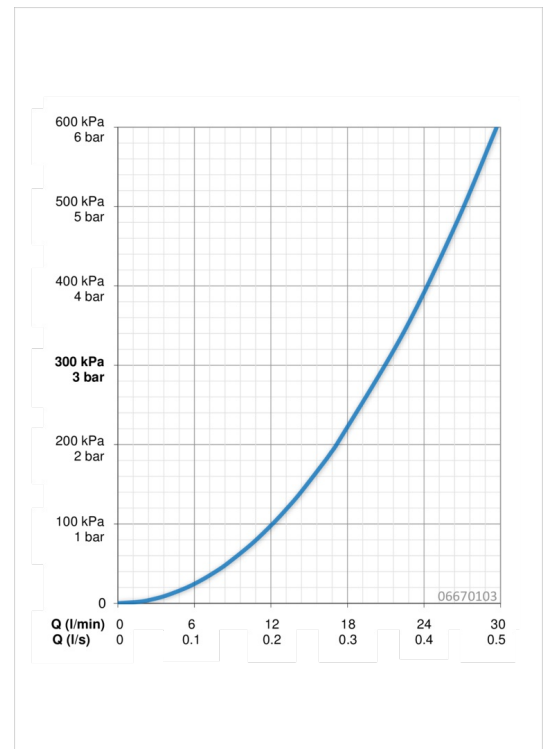

HANSALIGNA

BRAUSEBATTERIE

06670103

EAN: 4015474249387

- Badezimmer, Dusche
- Einhebelmischer
- Chrom
- Einhandbedienhebel/Griff, Hebel mit W+K-Kennzeichnung
- Temperaturbegrenzer, Heißwassersperre einstellbar (nachrüstbar)
- Rückflussverhinderer, ø 3.5 classic Steuerpatrone mit keramischen Dichtscheiben zur Wassermengen- und Temperatureinstellung
- S-Anschlüsse, Abdeckung(en), Schalldämpfer
- Armaturenkörper aus entzinkungsbeständigem Messing (DZR)
- Eigensicher gegen Rückfließen im häuslichen Gebrauch (nach DIN EN 1717)

Technische Daten

Durchflusseigenschaften

Durchfluss bei 3 bar **21.0 l/min**

Technische Eigenschaften

DN-Größe (Nennmaß) **DN15**
Warmwasserversorgung **max. +90°C**
Arbeitsdruck **0.5-10 bar**

Vorschriften

EN Standard **EN 817**

Typzulassungen

DVGW **NW-6506CN0315**
ABP **PA-IX 29273/IB**
ACS **16 ACC NY 205**