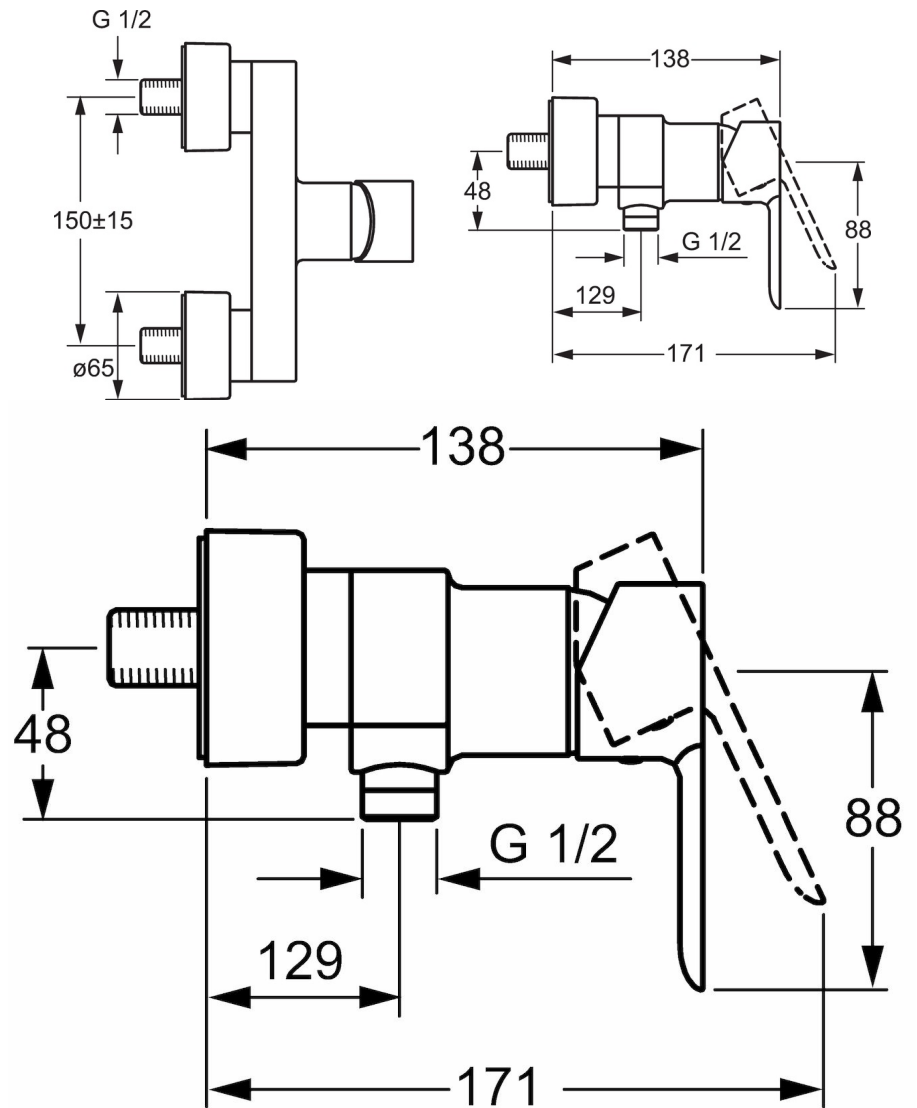

Ersatzteile

SP06670103

	Name	Art.-Nr.
1	Hebel	59913650
1.1	Schraube, M5x8, SW2.5	59904755
1.3	Dekorkappe Grau	59912112
2	Abdeckkappe, 33 x 3 mm	59912504
3	Gegenmutter, M40x1, SW30	59913210
4	Kartusche, 3.5 Eco	59912324
4	Kartusche, 3.5 Classic	59913075
4.1	Temperaturanschlag	59912325
4.2	O-Ring, d 28.24x2.62	59912590
4.4	O-Ring, d 10.10x1.60	59905072
5.1	Anschlussmutter, G3/4, AF 30	59902230
5.2	Verbinder	59913400
5.3	Dichtung, 23.9x15.2x2	59902689
5.4	Rückflussverhinderer	59905714
5.5	Gewindenippel, G 1/2 x M 18 x 1	59911384
6.1	Rosette	59913105
6.2	Schalldämpfer	59904792
6.3	Exzenter-Anschluss, G3/4 x G1/2	59910254
6.4	Abdeckhülse	59913106
N.I.	Schlüssel, SW 30/34	59912108