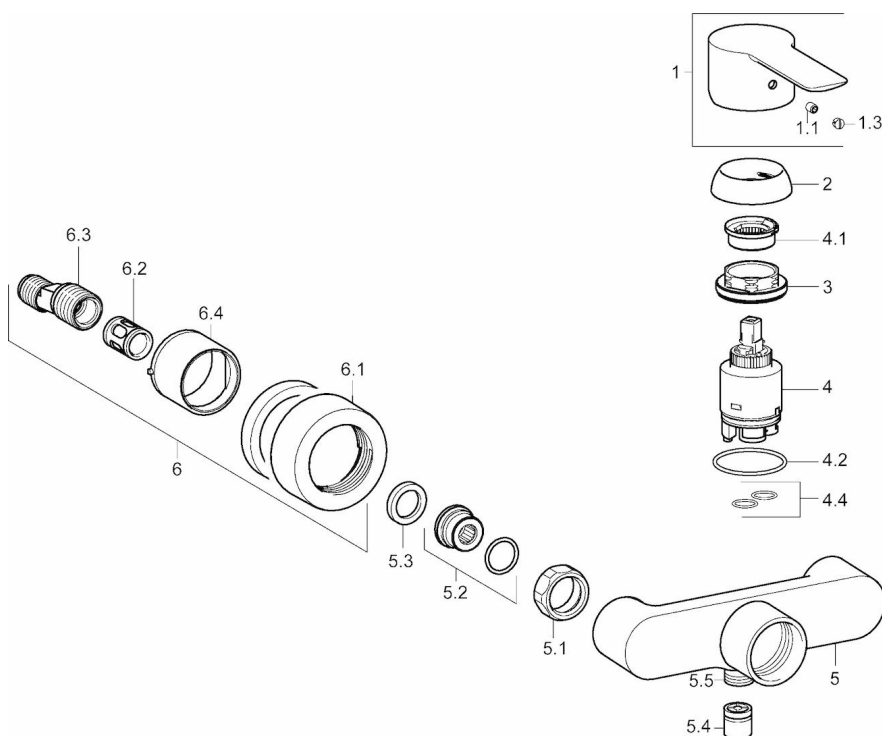

### Technische Eigenschaften

DN-Größe (Nennmaß) **DN15**  
 Warmwasserversorgung **max. +90°C**  
 Arbeitsdruck **0.5-10 bar**

### Vorschriften

EN Standard **EN 817**

### SP06670103

	Name	Art.-Nr.
1	Hebel	59913650
1.1	Schraube, M5x8, SW2.5	59904755
1.3	Dekorkappe Grau	59912112
2	Abdeckkappe, 33 x 3 mm	59912504
3	Gegenmutter, M40x1, SW30	59913210
4	Kartusche, 3.5 Eco	59912324
4	Kartusche, 3.5 Classic	59913075
4.1	Temperaturanschlag	59912325
4.2	O-Ring, d 28.24x2.62	59912590
4.4	O-Ring, d 10.10x1.60	59905072
5.1	Anschlussmutter, G3/4, AF 30	59902230
5.2	Verbinder	59913400
5.3	Dichtung, 23.9x15.2x2	59902689
5.4	Rückflussverhinderer	59905714
5.5	Gewindenippel, G 1/2 x M 18 x 1	59911384
6.1	Rosette	59913105
6.2	Schalldämpfer	59904792
6.3	Exzenter-Anschluss, G3/4 x G1/2	59910254
6.4	Abdeckhülse	59913106
N.I.	Schlüssel, SW 30/34	59912108