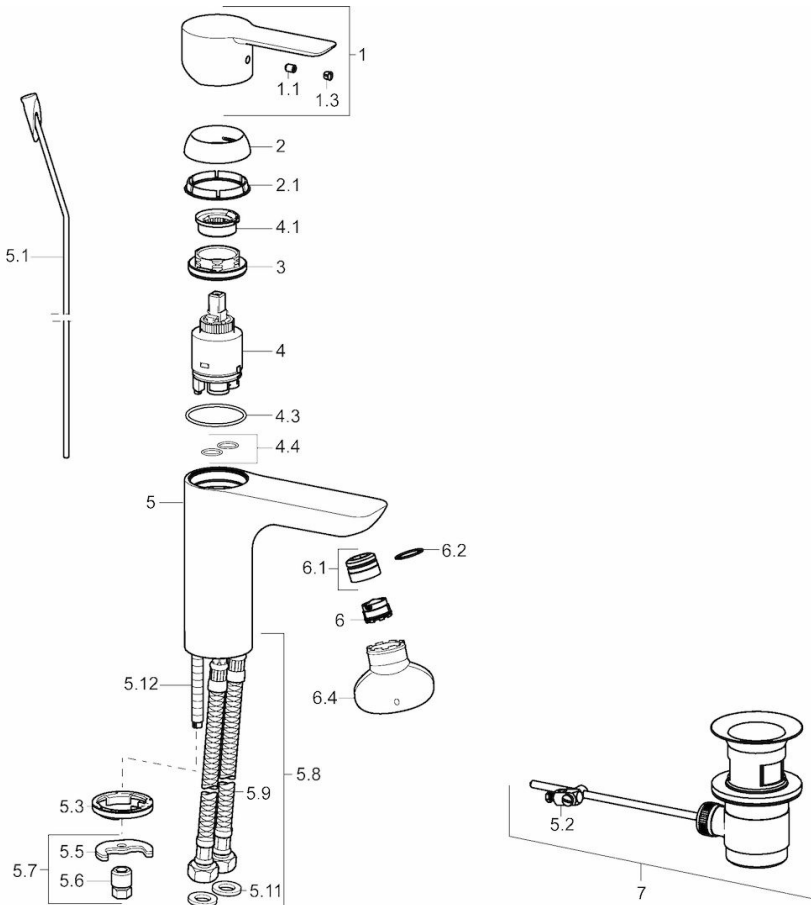

**HANSALIGNA**  
**WASCHTISCHBATTERIE**  
 06092203  
**EAN: 4015474248069**

- Badezimmer
- Einhebelmischer
- Chrom
- Feststehender Auslauf
- PCA® konstante Durchflussleistung unabhängig vom Fließdruck, CACHE® Strahlregler, ohne Mundstück direkt in den Armaturenauslauf geschraubt
- Hebel mit W+K-Kennzeichnung, Einhandbedienhebel/Griff
- Ablaufgarnitur mit Zugstange
- Temperaturbegrenzer, Heißwassersperre einstellbar (nachrüstbar)
- ø 3.5 classic Steuerpatrone mit keramischen Dichtscheiben zur Wassermengen- und Temperatureinstellung
- Anschluss über flexible Druckschläuche DVGW W270 zugelassen
- Armaturenkörper aus entzinkungsbeständigem Messing (DZR), Rapid-Montagesystem

### Technische Eigenschaften

DN-Größe (Nennmaß)  
 Warmwasserversorgung  
 Arbeitsdruck  
 Anschlussgröße

**DN15**  
**max. +80°C**  
**0.5-10 bar**  
**G3/8**

## Ersatzteile

### SP06092203

	Name	Art.-Nr.
1	Hebel	59913650
1.1	Schraube, M5x8, SW2.5	59904755
1.3	Dekorkappe Grau	59912112
2	Abdeckkappe, 33 x 3 mm	59912504
2.1	Dichtungen, 45x35.5x5.4	59913651
3	Gegenmutter, M40x1, SW30	59913210
4	Kartusche, 3.5 Classic	59913075
4	Kartusche, 3.5 Eco	59912324
4.1	Temperaturanschlag	59912325
4.3	O-Ring, d 28.24x2.62	59912590
4.4	O-Ring, d 10.10x1.60	59905072
5.1	Zugstange mit Knopf	59913652
5.10	O-Ring, d 7.65x1.78	59902337
5.11	Dichtungen, 9.5 x 14.4 x 2	59912551
5.12	Befestigungsschraube, M8x1, L=140	59912474
5.2	Gelenkstück	59904624
5.3	Bodendichtung	59913653
5.5	Befestigungsplatte	59904765
5.6	Schraube, M8x1, SW13	59904766
5.7	Befestigungssatz	59910749
5.8	Anschlußschlauch	59913213
5.9	Anschlußschlauch, L=430, G3/8-M10x1	59912515
6	Luftsprudler, M18.5x1, TJ	59913366
6.1	Montagering für Luftsprudler	59913654
6.4	Schlüssel für Luftsprudler, M18.5	59913367
7	Ablaufgarnitur	59911441
N.I.	Schlüssel, SW 30/34	59912108