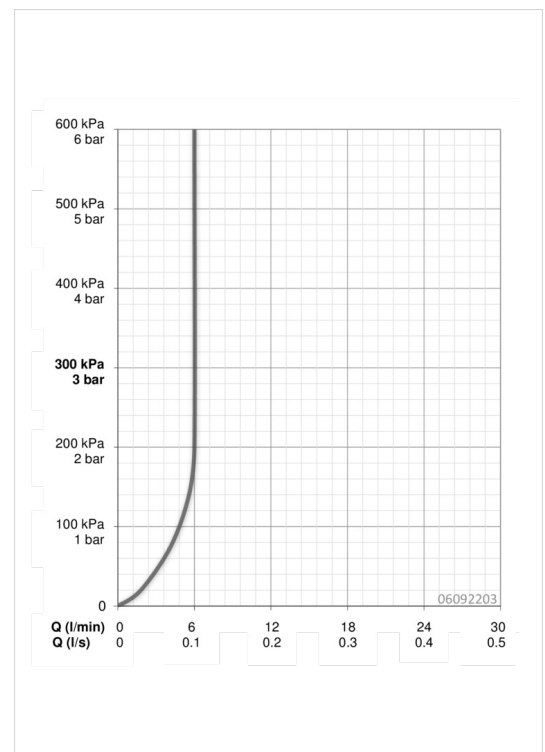

Typzulassungen

DVGW
ABP
ACS

NW-6506CN0315
P-IX 28934/IO
16 ACC NY 205