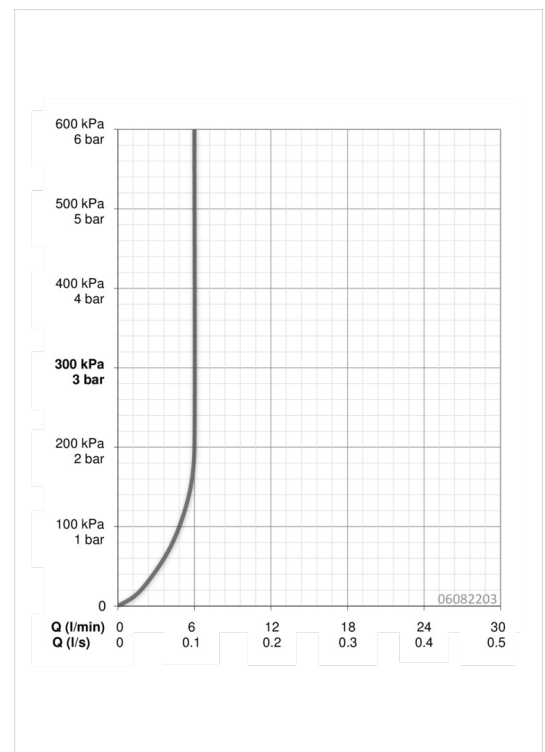

Typzulassungen

DVGW
ABP
ACS

NW-6506CN0315
P-IX 28934/IO
16 ACC NY 205