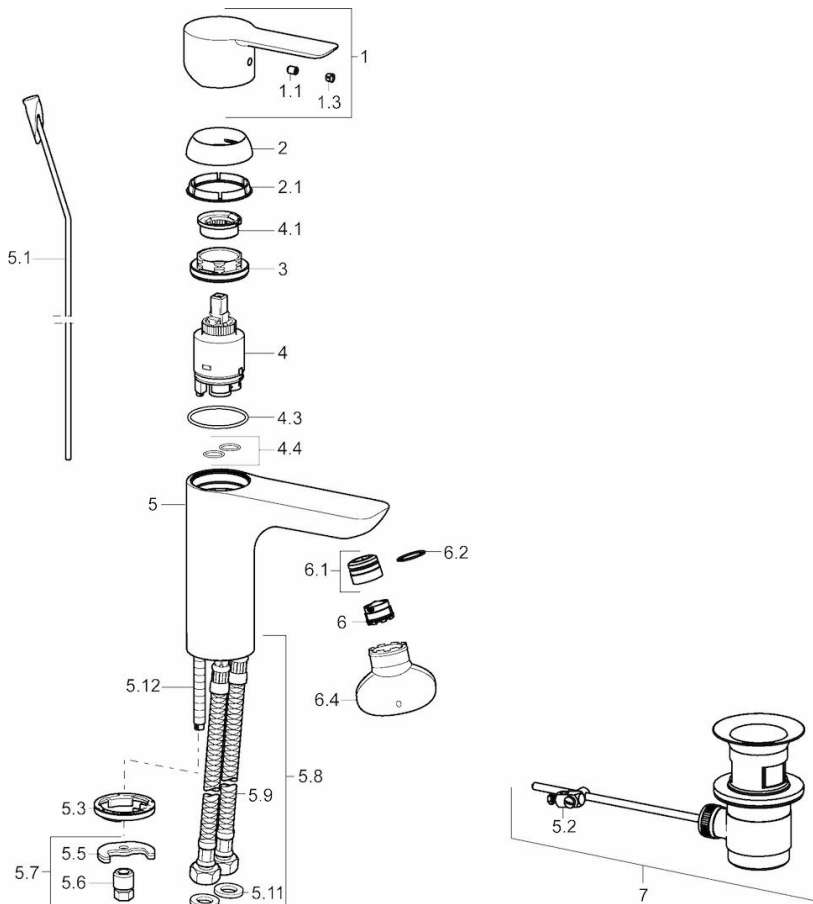

HANSALIGNA
WASCHTISCHBATTERIE
06082203
EAN: 4015474248076

- Badezimmer
- Einhebelmischer
- Chrom
- Feststehender Auslauf
- PCA® konstante Durchflussleistung unabhängig vom Fließdruck, CACHE® Strahlregler, ohne Mundstück direkt in den Armaturenauslauf geschraubt
- Hebel mit W+K-Kennzeichnung, Einhandbedienhebel/Griff
- Temperaturbegrenzer, Heißwassersperre einstellbar (nachrüstbar)
- ø 3.5 classic Steuerpatrone mit keramischen Dichtscheiben zur Wassermengen- und Temperatureinstellung
- Anschluss über flexible Druckschläuche DVGW W270 zugelassen
- Armaturenkörper aus entzinkungsbeständigem Messing (DZR), Rapid-Montagesystem

Technische Daten

Durchflusseigenschaften

Durchfluss bei 3 bar (mit Durchflussregler)

6.0 l/min

Technische Eigenschaften

DN-Größe (Nennmaß)
 Warmwasserversorgung
 Arbeitsdruck
 Anschlussgröße

DN15
max. +80°C
1-10 bar
G3/8

Vorschriften

EN Standard

EN 817

Typzulassungen

DVGW
 ABP
 ACS

NW-6506CN0315
P-IX 28934/IO
16 ACC NY 205

Ersatzteile

SP06092203

	Name	Art.-Nr.
1	Hebel	59913650
1.1	Schraube, M5x8, SW2.5	59904755
1.3	Dekorkappe Grau	59912112
2	Abdeckkappe, 33 x 3 mm	59912504
2.1	Dichtungen, 45x35.5x5.4	59913651
3	Gegenmutter, M40x1, SW30	59913210
4	Kartusche, 3.5 Classic	59913075
4	Kartusche, 3.5 Eco	59912324
4.1	Temperaturanschlag	59912325
4.3	O-Ring, d 28.24x2.62	59912590
4.4	O-Ring, d 10.10x1.60	59905072
5.1	Zugstange mit Knopf	59913652
5.10	O-Ring, d 7.65x1.78	59902337
5.11	Dichtungen, 9.5 x 14.4 x 2	59912551
5.12	Befestigungsschraube, M8x1, L=140	59912474
5.2	Gelenkstück	59904624
5.3	Bodendichtung	59913653
5.5	Befestigungsplatte	59904765
5.6	Schraube, M8x1, SW13	59904766
5.7	Befestigungssatz	59910749
5.8	Anschlußschlauch	59913213
5.9	Anschlußschlauch, L=430, G3/8- M10x1	59912515
6	Luftsprudler, M18.5x1, TJ	59913366
6.1	Montagering für Luftsprudler	59913654
6.4	Schlüssel für Luftsprudler, M18.5	59913367
7	Ablaufgarnitur	59911441
N.I.	Schlüssel, SW 30/34	59912108