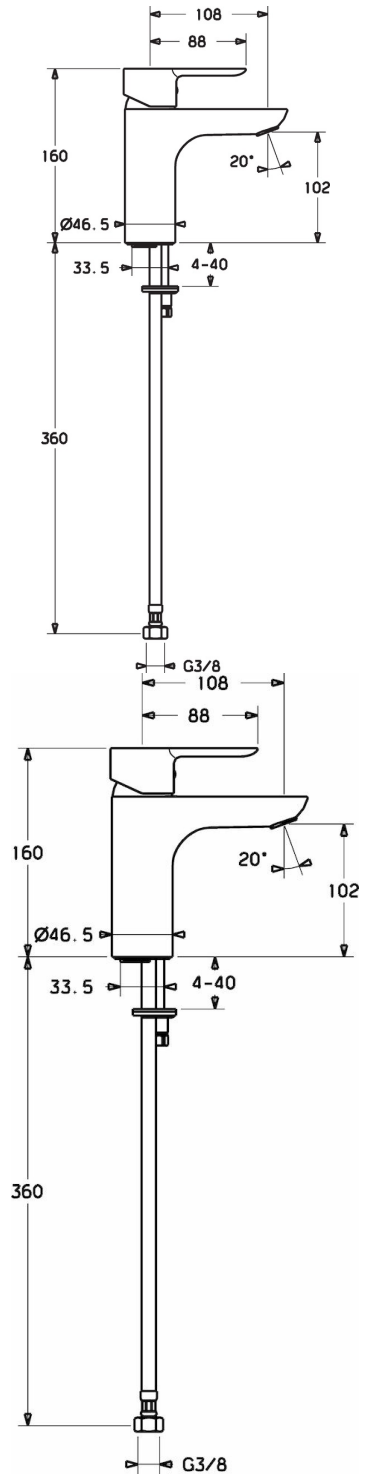

HANSALIGNA
WASCHTISCHBATTERIE
06082203
EAN: 4015474248076

- Badezimmer
- Einhebelmischer
- Chrom
- Feststehender Auslauf
- PCA® konstante Durchflussleistung unabhängig vom Fließdruck, CACHE® Strahlregler, ohne Mundstück direkt in den Armaturenauslauf geschraubt
- Hebel mit W+K-Kennzeichnung, Einhandbedienhebel/Griff
- Temperaturbegrenzer, Heißwassersperre einstellbar (nachrüstbar)
- ø 3.5 classic Steuerpatrone mit keramischen Dichtscheiben zur Wassermengen- und Temperatureinstellung
- Anschluss über flexible Druckschläuche DVGW W270 zugelassen
- Armaturenkörper aus entzinkungsbeständigem Messing (DZR), Rapid-Montagesystem

Technische Daten

Durchflusseigenschaften

Durchfluss bei 3 bar (mit Durchflussregler)

6.0 l/min

Technische Eigenschaften

DN-Größe (Nennmaß)
 Warmwasserversorgung
 Arbeitsdruck
 Anschlussgröße

DN15
max. +80°C
1-10 bar
G3/8

Vorschriften

EN Standard

EN 817

Typzulassungen

DVGW
 ABP
 ACS

NW-6506CN0315
P-IX 28934/IO
16 ACC NY 205

Ersatzteile

SP06092203

	Name	Art.-Nr.
1	Hebel	59913650
1.1	Schraube, M5x8, SW2.5	59904755
1.3	Dekorkappe Grau	59912112
2	Abdeckkappe, 33 x 3 mm	59912504
2.1	Dichtungen, 45x35.5x5.4	59913651
3	Gegenmutter, M40x1, SW30	59913210
4	Kartusche, 3.5 Classic	59913075
4	Kartusche, 3.5 Eco	59912324
4.1	Temperaturanschlag	59912325
4.3	O-Ring, d 28.24x2.62	59912590
4.4	O-Ring, d 10.10x1.60	59905072
5.1	Zugstange mit Knopf	59913652
5.10	O-Ring, d 7.65x1.78	59902337
5.11	Dichtungen, 9.5 x 14.4 x 2	59912551
5.12	Befestigungsschraube, M8x1, L=140	59912474
5.2	Gelenkstück	59904624
5.3	Bodendichtung	59913653
5.5	Befestigungsplatte	59904765
5.6	Schraube, M8x1, SW13	59904766
5.7	Befestigungssatz	59910749
5.8	Anschlußschlauch	59913213
5.9	Anschlußschlauch, L=430, G3/8- M10x1	59912515
6	Luftsprudler, M18.5x1, TJ	59913366
6.1	Montagering für Luftsprudler	59913654
6.4	Schlüssel für Luftsprudler, M18.5	59913367
7	Ablaufgarnitur	59911441
N.I.	Schlüssel, SW 30/34	59912108