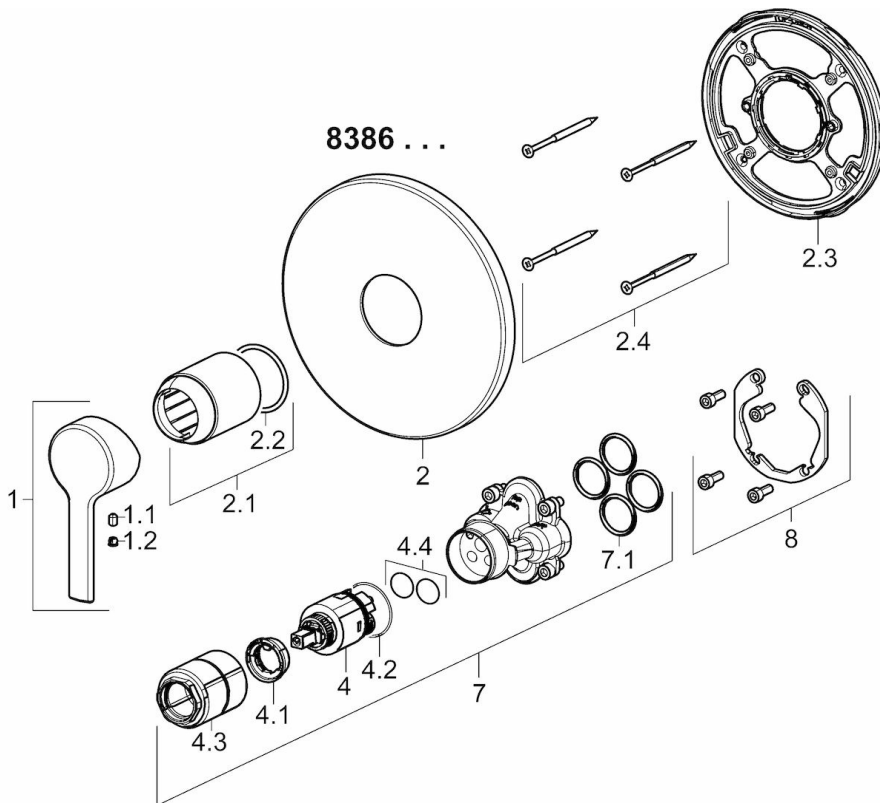

**HANSARONDA**  
**FERTIGSET FÜR BRAUSE-BATTERIE**  
**83869573**  
**EAN: 4015474287129**

- Badezimmer, Dusche
- Einhebelmischer, Fertigmontageset
- Chrom
- Einhandbedienhebel/Griff, Hebel mit W+K-Kennzeichnung
- Temperaturbegrenzer, Heißwassersperre einstellbar (nachrüstbar)
- ø 3.5 classic Steuerpatrone mit keramischen Dichtscheiben zur Wassermengen- und Temperatureinstellung
- Roundwallrosette, FunctionUnitFixedWithScrews, BLUECLICK

### Vorschriften

EN Standard

**EN 817**

### Typzulassungen

DVGW  
 ABP  
 SVGW  
 ACS

**DW-6506CS0196**  
**PA-IX 28815/IB**  
**1805-6754**  
**16 ACC LY 696**

**Ersatzteile**

**SP83869573**

	<b>Name</b>	<b>Art.-Nr.</b>
1	Hebel	59913761
1.1	Schraube, M5x8, SW2.5	59904755
1.2	Blindstopfen	59913762
2	Rosette, d 170 mm	59914310
2.1	Abdeckkappe, (2011-)	59912511
2.2	O-Ring, 41 X 3	59913215
2.3	Befestigungsteil	59914296
2.4	Schraube, M4.5x80	59912890
4	Kartusche, 3.5 Classic	59913075
4.1	Temperaturanschlag	59912325
4.2	O-Ring, d 28.24x2.62	59912590
4.3	Schraubhülse, M38x1	59912115
4.4	O-Ring, d 10.10x1.60	59905072
7	Funktionseinheit, 3.5	59914303
7.1	O-Ring, 23.47x2.62	59914304
8	Einbausatz	59914186
N.I.	Befestigungsschraube, M6x13	59914657
N.I.	Adapter, H/C reversed	59914184
N.I.	Verlängerungssatz, 15 mm	59914182
N.I.	Verlängerungssatz, 15 mm, d:170 mm	59914191