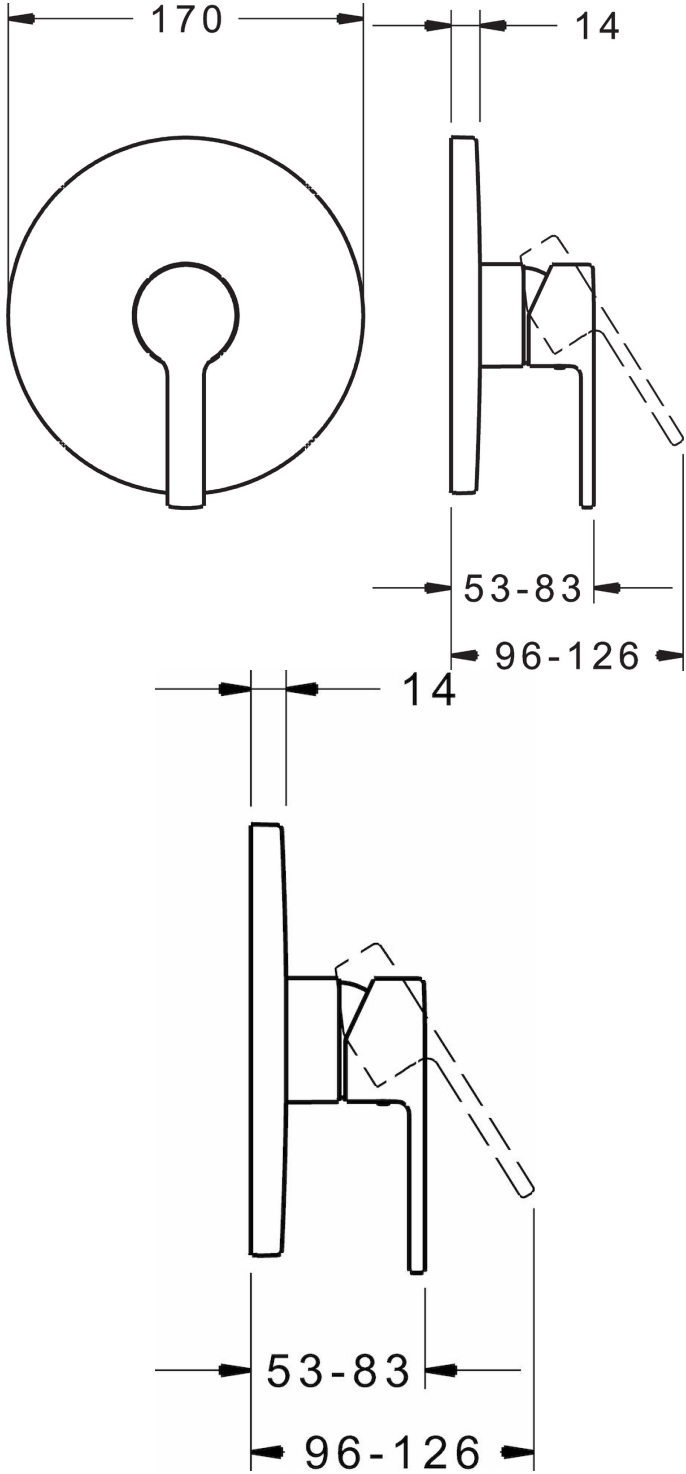

**HANSARONDA**  
**FERTIGSET FÜR BRAUSE-BATTERIE**  
**83869573**  
**EAN: 4015474287129**

- Badezimmer, Dusche
- Einhebelmischer, Fertigmontageset
- Chrom
- Einhandbedienhebel/Griff, Hebel mit W+K-Kennzeichnung
- Temperaturbegrenzer, Heißwassersperre einstellbar (nachrüstbar)
- ø 3.5 classic Steuerpatrone mit keramischen Dichtscheiben zur Wassermengen- und Temperatureinstellung
- Roundwallrosette, FunctionUnitFixedWithScrews, BLUECLICK

### Technische Eigenschaften

Warmwasserversorgung  
 Arbeitsdruck

**max. +90°C**  
**0.5-10 bar**

### Typzulassungen

DVGW  
 ABP  
 SVGW  
 ACS

**DW-6506CS0196**  
**PA-IX 28815/IB**  
**1805-6754**  
**16 ACC LY 696**

**Ersatzteile**

**SP83869573**

	<b>Name</b>	<b>Art.-Nr.</b>
1	Hebel	59913761
1.1	Schraube, M5x8, SW2.5	59904755
1.2	Blindstopfen	59913762
2	Rosette, d 170 mm	59914310
2.1	Abdeckkappe, (2011-)	59912511
2.2	O-Ring, 41 X 3	59913215
2.3	Befestigungsteil	59914296
2.4	Schraube, M4.5x80	59912890
4	Kartusche, 3.5 Classic	59913075
4.1	Temperaturanschlag	59912325
4.2	O-Ring, d 28.24x2.62	59912590
4.3	Schraubhülse, M38x1	59912115
4.4	O-Ring, d 10.10x1.60	59905072
7	Funktionseinheit, 3.5	59914303
7.1	O-Ring, 23.47x2.62	59914304
8	Einbausatz	59914186
N.I.	Befestigungsschraube, M6x13	59914657
N.I.	Adapter, H/C reversed	59914184
N.I.	Verlängerungssatz, 15 mm	59914182
N.I.	Verlängerungssatz, 15 mm, d:170 mm	59914191