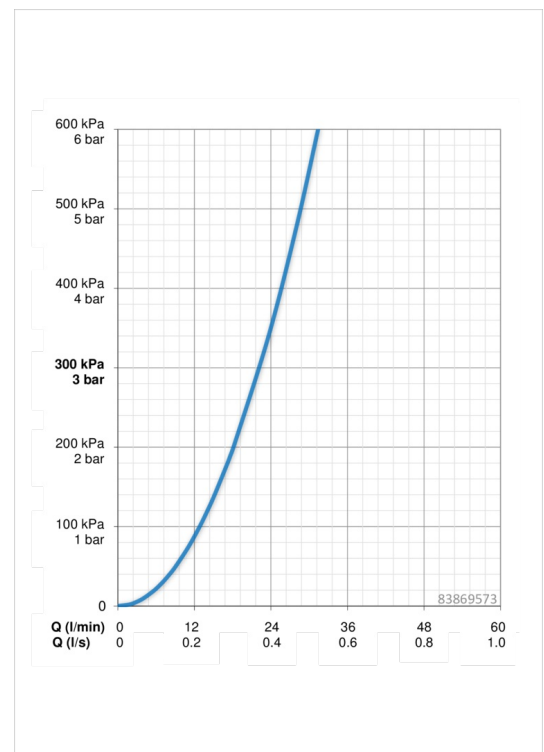

HANSARONDA
FERTIGSET FÜR BRAUSE-BATTERIE
83869573
EAN: 4015474287129

- Badezimmer, Dusche
- Einhebelmischer, Fertigmontageset
- Chrom
- Einhandbedienhebel/Griff, Hebel mit W+K-Kennzeichnung
- Temperaturbegrenzer, Heißwassersperre einstellbar (nachrüstbar)
- ø 3.5 classic Steuerpatrone mit keramischen Dichtscheiben zur Wassermengen- und Temperatureinstellung
- Roundwallrosette, FunctionUnitFixedWithScrews, BLUECLICK

Technische Daten

Durchflusseigenschaften

Durchfluss bei 3 bar

22.2 l/min

Technische Eigenschaften

Warmwasserversorgung
Arbeitsdruck

max. +90°C
0.5-10 bar

Vorschriften

EN Standard

EN 817

Typzulassungen

DVGW
ABP
SVGW
ACS

DW-6506CS0196
PA-IX 28815/IB
1805-6754
16 ACC LY 696