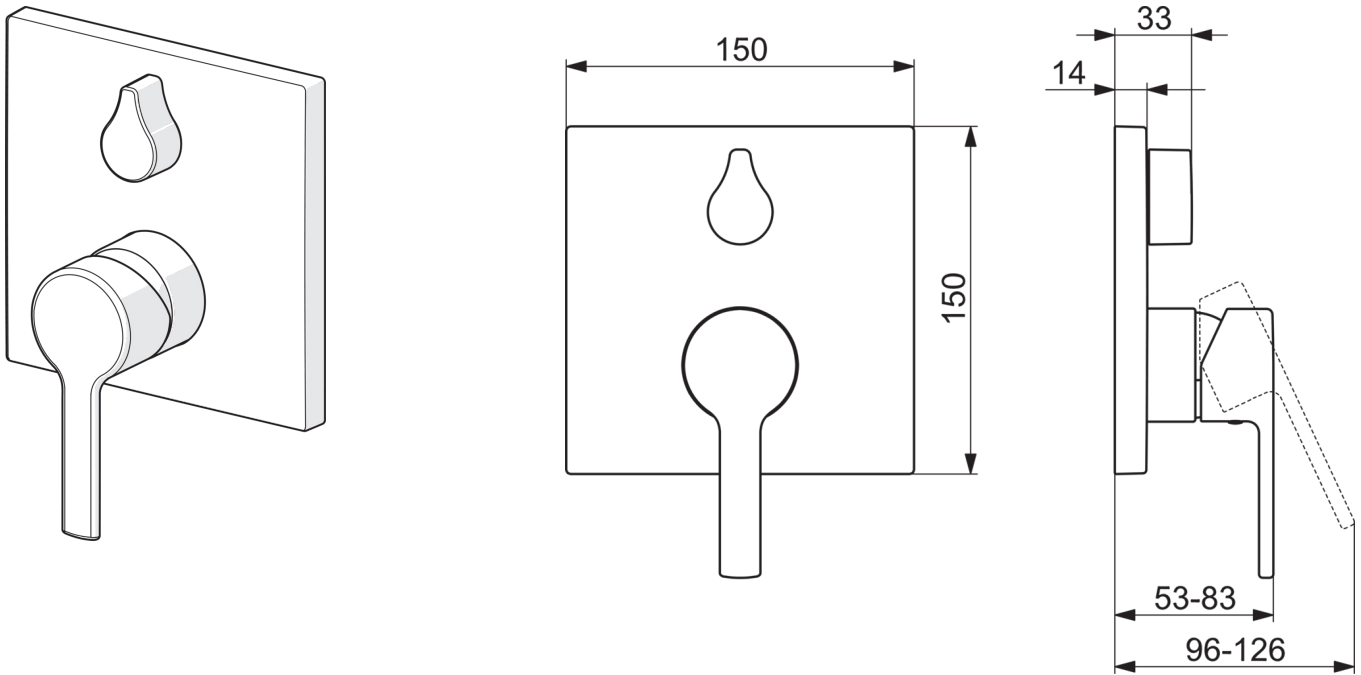

HANSARONDA

FERTIGMONTAGESET FÜR WANNE/BRAUSE

83849583

EAN: 4015474287068

- Badezimmer
- Einhebelmischer, Fertigmontageset
- Chrom
- Einhandbedienhebel/Griff, Hebel mit W+K-Kennzeichnung
- Drehumsteller, druckunabhängig
- Temperaturbegrenzer, Heißwassersperre einstellbar (nachrüstbar)
- ø 3.5 classic Steuerpatrone mit keramischen Dichtscheiben zur Wassermengen- und Temperatureinstellung
- Armaturenkörper aus entzinkungsbeständigem Messing (DZR)
- Squarewallrosette, FunctionUnitFixedWithScrews, BLUECLICK, BLUETUNE

EN Standard

EN 817

Typzulassungen

DVGW
ABP
SVGW
ACS

DW-6506CS0196
PA-IX 28816/ICC
1805-6754
16 ACC LY 696

Ersatzteile

SP83849583

	Name	Art.-Nr.
1	Hebel	59913761
1.1	Schraube, M5x8, SW2.5	59904755
1.2	Blindstopfen	59913762
2	Rosette	59914309
2.1	Abdeckkappe, (2011-)	59912511
2.2	O-Ring, 41 X 3	59913215
2.3	Befestigungsteil	59914307
2.4	Schraube, M4.5x80	59912890
2.5	Griff	59914576
4	Kartusche, 3.5 Classic	59913075
4.1	Temperaturanschlag	59912325
4.2	O-Ring, d 28.24x2.62	59912590
4.3	Schraubhülse, M38x1	59912115
4.4	O-Ring, d 10.10x1.60	59905072
5	Umsteller/Kartusche	59914183
7	Funktionseinheit, 3.5	59914299
7.1	O-Ring, 23.47x2.62	59914304
8	Einbausatz	59914186
N.I.	Schraubendreher, 5 mm	59914334
N.I.	Verlängerungssatz, 15 mm, 150 x 150 mm	59914192
N.I.	Adapter, H/C reversed	59914184
N.I.	Verlängerungssatz, 15 mm	59914182
N.I.	Umsteller, automatisch, 120°	59914655
N.I.	Befestigungsschraube, M6x13	59914657