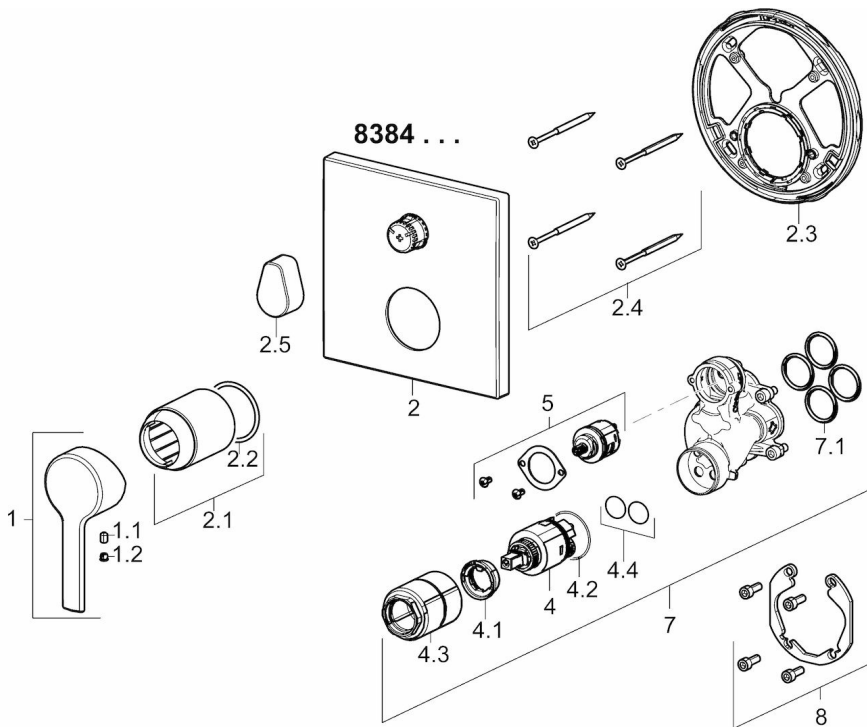

HANSARONDA

FERTIGMONTAGESET FÜR WANNE/BRAUSE

83849583

EAN: 4015474287068

- Badezimmer
- Einhebelmischer, Fertigmontageset
- Chrom
- Einhandbedienhebel/Griff, Hebel mit W+K-Kennzeichnung
- Drehumsteller, druckunabhängig
- Temperaturbegrenzer, Heißwassersperre einstellbar (nachrüstbar)
- ø 3.5 classic Steuerpatrone mit keramischen Dichtscheiben zur Wassermengen- und Temperatureinstellung
- Armaturenkörper aus entzinkungsbeständigem Messing (DZR)
- Squarewallrosette, FunctionUnitFixedWithScrews, BLUECLICK, BLUETUNE

Technische Daten

Durchflusseigenschaften

Durchfluss bei 3 bar

21.0 / 21.0 l/min

Technische Eigenschaften

Warmwasserversorgung
Arbeitsdruck

max. +90°C
0.5-10 bar

Vorschriften

EN Standard

EN 817

Typzulassungen

DVGW
ABP
SVGW
ACS

DW-6506CS0196
PA-IX 28816/ICC
1805-6754
16 ACC LY 696

Ersatzteile

SP83849583

	Name	Art.-Nr.
1	Hebel	59913761
1.1	Schraube, M5x8, SW2.5	59904755
1.2	Blindstopfen	59913762
2	Rosette	59914309
2.1	Abdeckkappe, (2011-)	59912511
2.2	O-Ring, 41 X 3	59913215
2.3	Befestigungsteil	59914307
2.4	Schraube, M4.5x80	59912890
2.5	Griff	59914576
4	Kartusche, 3.5 Classic	59913075
4.1	Temperaturanschlag	59912325
4.2	O-Ring, d 28.24x2.62	59912590
4.3	Schraubhülse, M38x1	59912115
4.4	O-Ring, d 10.10x1.60	59905072
5	Umsteller/Kartusche	59914183
7	Funktionseinheit, 3.5	59914299
7.1	O-Ring, 23.47x2.62	59914304
8	Einbausatz	59914186
N.I.	Schraubendreher, 5 mm	59914334
N.I.	Verlängerungssatz, 15 mm, 150 x 150 mm	59914192
N.I.	Adapter, H/C reversed	59914184
N.I.	Verlängerungssatz, 15 mm	59914182
N.I.	Umsteller, automatisch, 120°	59914655
N.I.	Befestigungsschraube, M6x13	59914657