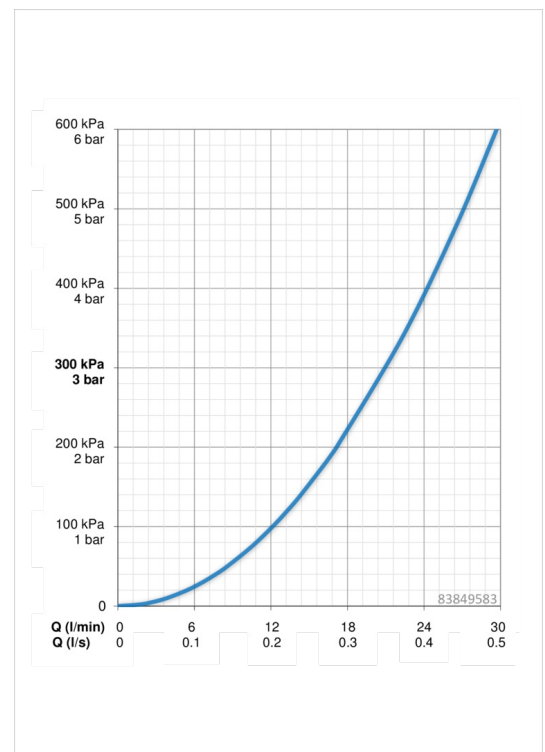

Typzulassungen

DVGW
ABP
SVGW
ACS

DW-6506CS0196
PA-IX 28816/ICC
1805-6754
16 ACC LY 696