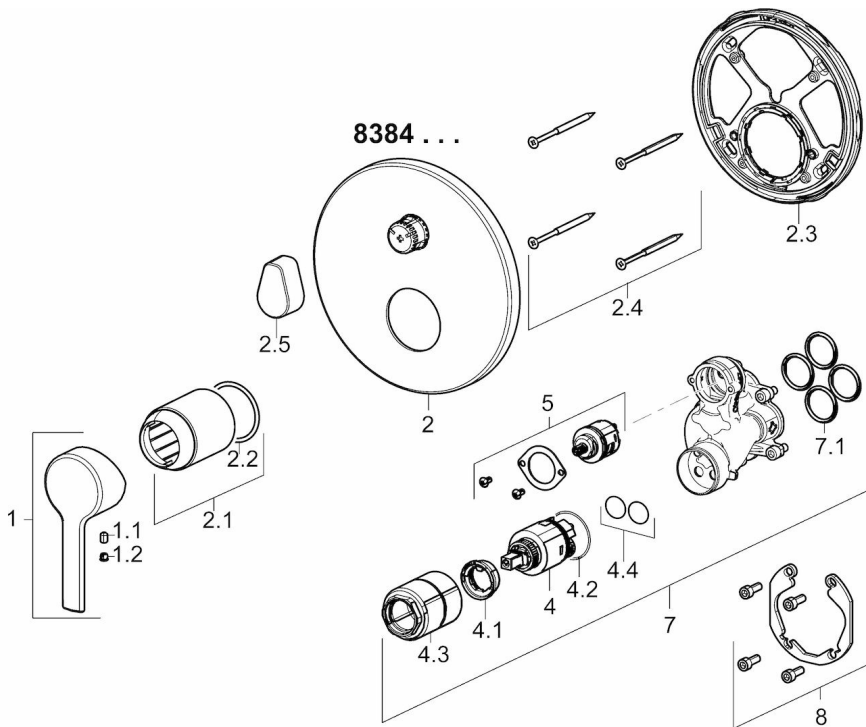

HANSARONDA

FERTIGMONTAGESET FÜR WANNE/BRAUSE

83849573

EAN: 4015474287105

- Badezimmer
- Einhebelmischer, Fertigmontageset
- Chrom
- Einhandbedienhebel/Griff, Hebel mit W+K-Kennzeichnung
- Drehumsteller, druckunabhängig
- Temperaturbegrenzer, Heißwassersperre einstellbar (nachrüstbar)
- ø 3.5 classic Steuerpatrone mit keramischen Dichtscheiben zur Wassermengen- und Temperatureinstellung
- Armaturenkörper aus entzinkungsbeständigem Messing (DZR)
- Roundwallrosette, FunctionUnitFixedWithScrews, BLUECLICK, BLUETUNE

Technische Daten

Durchflusseigenschaften

Durchfluss bei 3 bar

21.0 / 21.0 l/min

Technische Eigenschaften

Warmwasserversorgung
Arbeitsdruck

max. +90°C
0.5-10 bar

Vorschriften

EN Standard

EN 817

Typzulassungen

DVGW
SVGW
ACS

DW-6506CS0196
1805-6754
16 ACC LY 696

Ersatzteile

SP83849573

	Name	Art.-Nr.
1	Hebel	59913761
1.1	Schraube, M5x8, SW2.5	59904755
1.2	Blindstopfen	59913762
2	Rosette, d 170 mm	59914308
2.1	Abdeckkappe, (2011-)	59912511
2.2	O-Ring, 41 X 3	59913215
2.3	Befestigungsteil	59914307
2.4	Schraube, M4.5x80	59912890
2.5	Griff	59914576
4	Kartusche, 3.5 Classic	59913075
4.1	Temperaturanschlag	59912325
4.2	O-Ring, d 28.24x2.62	59912590
4.3	Schraubhülse, M38x1	59912115
4.4	O-Ring, d 10.10x1.60	59905072
5	Umsteller/Kartusche	59914183
7	Funktionseinheit, 3.5	59914299
7.1	O-Ring, 23.47x2.62	59914304
8	Einbausatz	59914186
N.I.	Schraubendreher, 5 mm	59914334
N.I.	Verlängerungssatz, 15 mm, d:170 mm	59914191
N.I.	Adapter, H/C reversed	59914184
N.I.	Verlängerungssatz, 15 mm	59914182
N.I.	Umsteller, automatisch, 120°	59914655
N.I.	Befestigungsschraube, M6x13	59914657