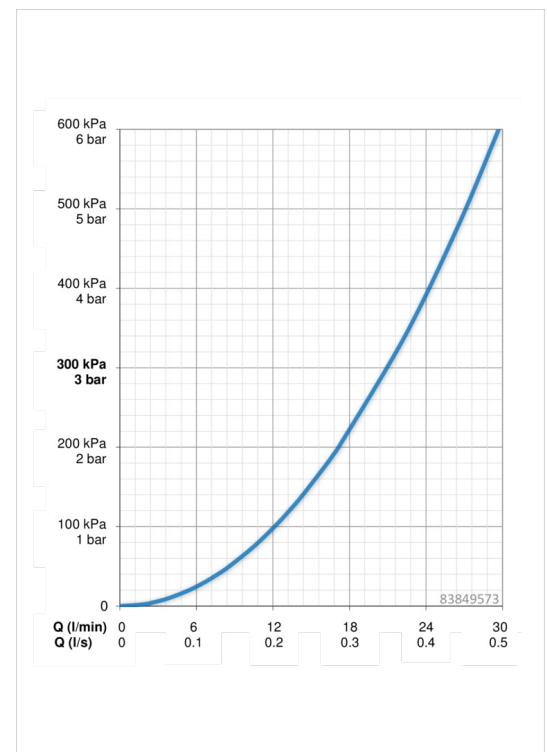

Typzulassungen

DVGW
SVGW
ACS

DW-6506CS0196
1805-6754
16 ACC LY 696