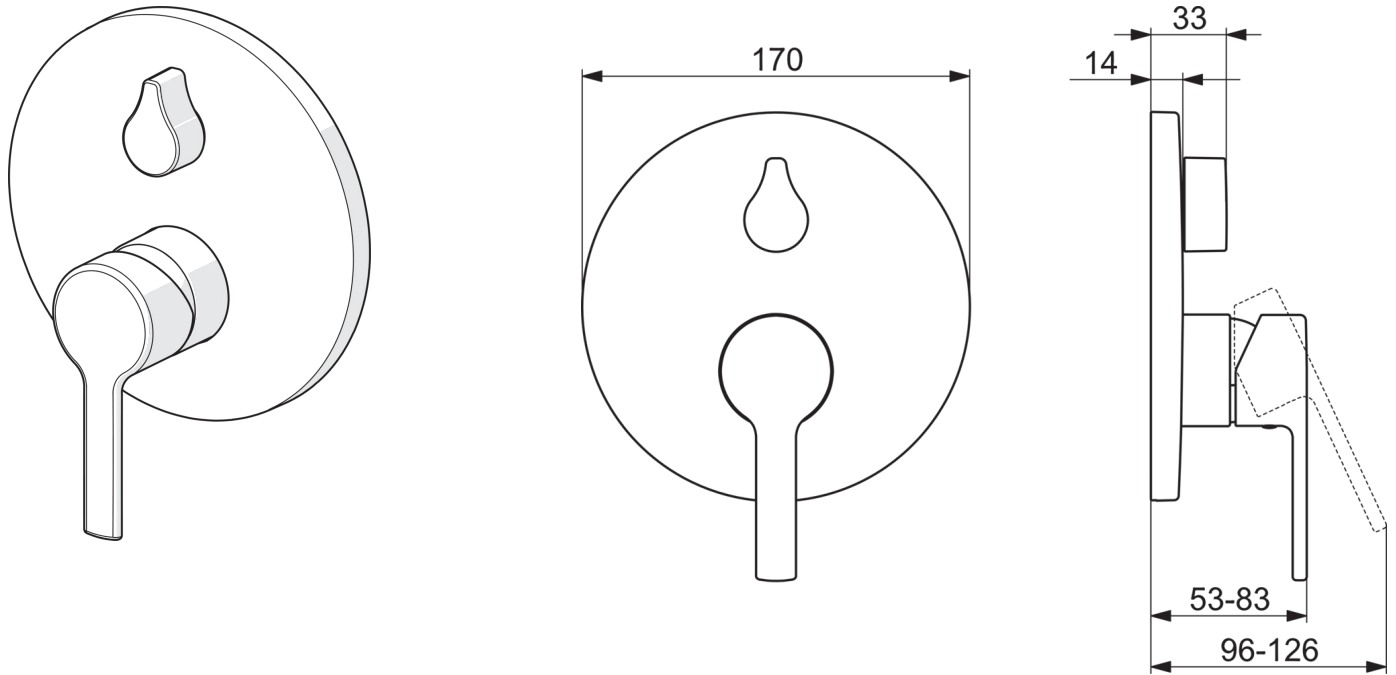

HANSARONDA

FERTIGMONTAGESET FÜR WANNE/BRAUSE

83849573

EAN: 4015474287105

- Badezimmer
- Einhebelmischer, Fertigmontageset
- Chrom
- Einhandbedienhebel/Griff, Hebel mit W+K-Kennzeichnung
- Drehumsteller, druckunabhängig
- Temperaturbegrenzer, Heißwassersperre einstellbar (nachrüstbar)
- ø 3.5 classic Steuerpatrone mit keramischen Dichtscheiben zur Wassermengen- und Temperatureinstellung
- Armaturenkörper aus entzinkungsbeständigem Messing (DZR)
- Roundwallrosette, FunctionUnitFixedWithScrews, BLUECLICK, BLUETUNE

EN Standard

EN 817

Typzulassungen

DVGW
SVGW
ACS

DW-6506CS0196
1805-6754
16 ACC LY 696

Ersatzteile

SP83849573

	Name	Art.-Nr.
1	Hebel	59913761
1.1	Schraube, M5x8, SW2.5	59904755
1.2	Blindstopfen	59913762
2	Rosette, d 170 mm	59914308
2.1	Abdeckkappe, (2011-)	59912511
2.2	O-Ring, 41 X 3	59913215
2.3	Befestigungsteil	59914307
2.4	Schraube, M4.5x80	59912890
2.5	Griff	59914576
4	Kartusche, 3.5 Classic	59913075
4.1	Temperaturanschlag	59912325
4.2	O-Ring, d 28.24x2.62	59912590
4.3	Schraubhülse, M38x1	59912115
4.4	O-Ring, d 10.10x1.60	59905072
5	Umsteller/Kartusche	59914183
7	Funktionseinheit, 3.5	59914299
7.1	O-Ring, 23.47x2.62	59914304
8	Einbausatz	59914186
N.I.	Schraubendreher, 5 mm	59914334
N.I.	Verlängerungssatz, 15 mm, d:170 mm	59914191
N.I.	Adapter, H/C reversed	59914184
N.I.	Verlängerungssatz, 15 mm	59914182
N.I.	Umsteller, automatisch, 120°	59914655
N.I.	Befestigungsschraube, M6x13	59914657