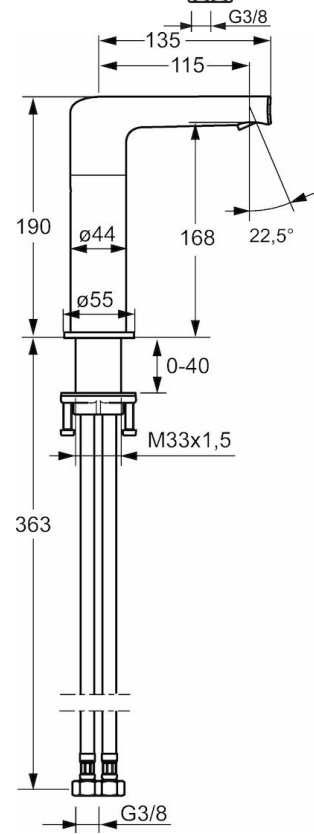

HANSARONDA
WASCHTISCHBATTERIE
55342203
EAN: 4015474263994

- Badezimmer
- Einhebelmischer, Seitenbedient
- Chrom
- Schwenkbarer Auslauf
- PCA® konstante Durchflussleistung unabhängig vom Fließdruck, CACHE® Strahlregler, ohne Mundstück direkt in den Armaturenauslauf geschraubt
- Messing
- Einhandbedienhebel/Griff, Hebel mit W+K-Kennzeichnung
- Schmutzfilter, ø 2.5 Steuerpatrone mit keramischen Dichtscheiben zur Wassermengen- und Temperatureinstellung
- Anschluss über flexible Druckschläuche DVGW W270 zugelassen
- Armaturenkörper aus entzinkungsbeständigem Messing (DZR)

Technische Daten

Durchflusseigenschaften

Durchfluss bei 3 bar (mit Durchflussregler)

6.0 l/min

Technische Eigenschaften

DN-Größe (Nennmaß)
 Warmwasserversorgung
 Arbeitsdruck
 Anschlussgröße

DN15
max. +80°C
1-10 bar
G3/8

Vorschriften

EN Standard

EN 817

Typzulassungen

ABP
 ACS

P-IX 28549/IO
15 ACC LY 432

Ersatzteile

SP55262203

	Name	Art.-Nr.
1	Hebel, 2,5	59913985
1.1	Schraube, M5x8, SW2.5	59904755
1.3	Dekorkappe Grau	59912112
2	Abdeckkappe	59913957
3	Gegenmutter, M32x1, SW24	59913958
4	Kartusche, 2,5	59913914
5.1	Zugstange mit Knopf	59913959
5.10	Dichtungen, 9,5 x 14,4 x 2	59912551
5.2	Gelenkstück	59904624
5.3	O-Ring, 35,00x2,50	59905020
5.7	Befestigungssatz	59913371
5.8	Anschlußschlauch, M8x1xG3/8, L=430	59913964
5.9	O-Ring, 6,00 X 1,40	59913266
6	Schwenkauslauf mit Auswerfer	59913986
6.1	Luftsprudler, M18.5x1, TJ	59913366
6.3	Schlüssel für Luftsprudler, M18.5	59913367
6.4	Montagering für Luftsprudler	59913654
6.6	Schraube, M4 x 7	59902075
6.7	Dichtungskit	59911884
7	Ablaufgarnitur	59904620
8	Rosette, d 55 mm	59913963