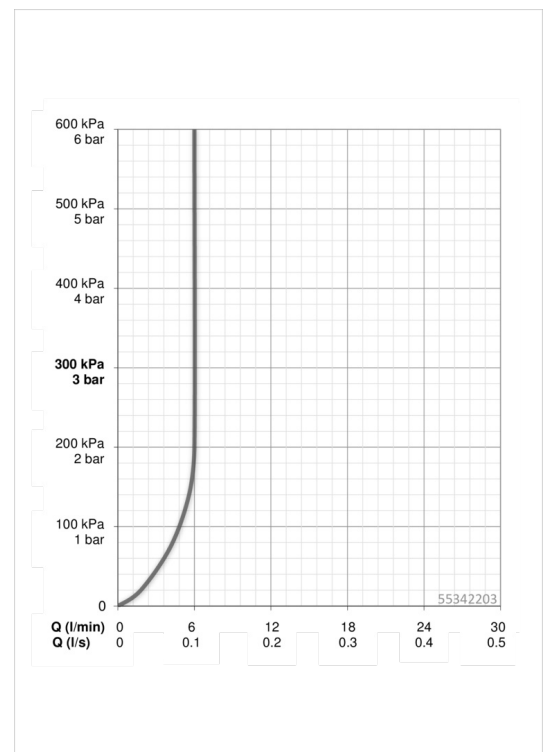

HANSARONDA
WASCHTISCHBATTERIE
55342203
EAN: 4015474263994

- Badezimmer
- Einhebelmischer, Seitenbedient
- Chrom
- Schwenkbarer Auslauf
- PCA® konstante Durchflussleistung unabhängig vom Fließdruck, CACHE® Strahlregler, ohne Mundstück direkt in den Armaturenauslauf geschraubt
- Messing
- Einhandbedienhebel/Griff, Hebel mit W+K-Kennzeichnung
- Schmutzfilter, ø 2.5 Steuerpatrone mit keramischen Dichtscheiben zur Wassermengen- und Temperatureinstellung
- Anschluss über flexible Druckschläuche DVGW W270 zugelassen
- Armaturenkörper aus entzinkungsbeständigem Messing (DZR)

Technische Daten

Durchflusseigenschaften

Durchfluss bei 3 bar (mit Durchflussregler)

6.0 l/min

Technische Eigenschaften

DN-Größe (Nennmaß)
Warmwasserversorgung
Arbeitsdruck
Anschlussgröße

DN15
max. +80°C
1-10 bar
G3/8

Vorschriften

EN Standard

EN 817

Typzulassungen

ABP
ACS

P-IX 28549/IO
15 ACC LY 432