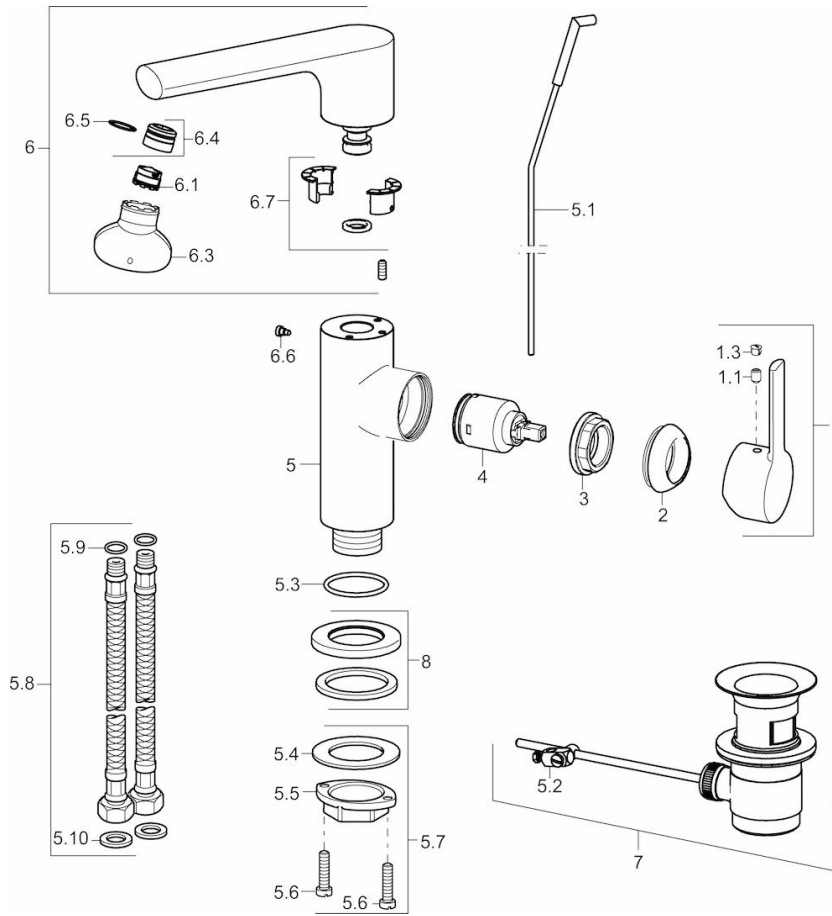

Ersatzteile

SP55262203

	Name	Art.-Nr.
1	Hebel, 2,5	59913985
1.1	Schraube, M5x8, SW2.5	59904755
1.3	Dekorkappe Grau	59912112
2	Abdeckkappe	59913957
3	Gegenmutter, M32x1, SW24	59913958
4	Kartusche, 2,5	59913914
5.1	Zugstange mit Knopf	59913959
5.10	Dichtungen, 9,5 x 14,4 x 2	59912551
5.2	Gelenkstück	59904624
5.3	O-Ring, 35,00x2,50	59905020
5.7	Befestigungssatz	59913371
5.8	Anschlußschlauch, M8x1xG3/8, L=430	59913964
5.9	O-Ring, 6,00 X 1,40	59913266
6	Schwenkauslauf mit Auswerfer	59913986
6.1	Luftsprudler, M18.5x1, TJ	59913366
6.3	Schlüssel für Luftsprudler, M18.5	59913367
6.4	Montagering für Luftsprudler	59913654
6.6	Schraube, M4 x 7	59902075
6.7	Dichtungskit	59911884
7	Ablaufgarnitur	59904620
8	Rosette, d 55 mm	59913963