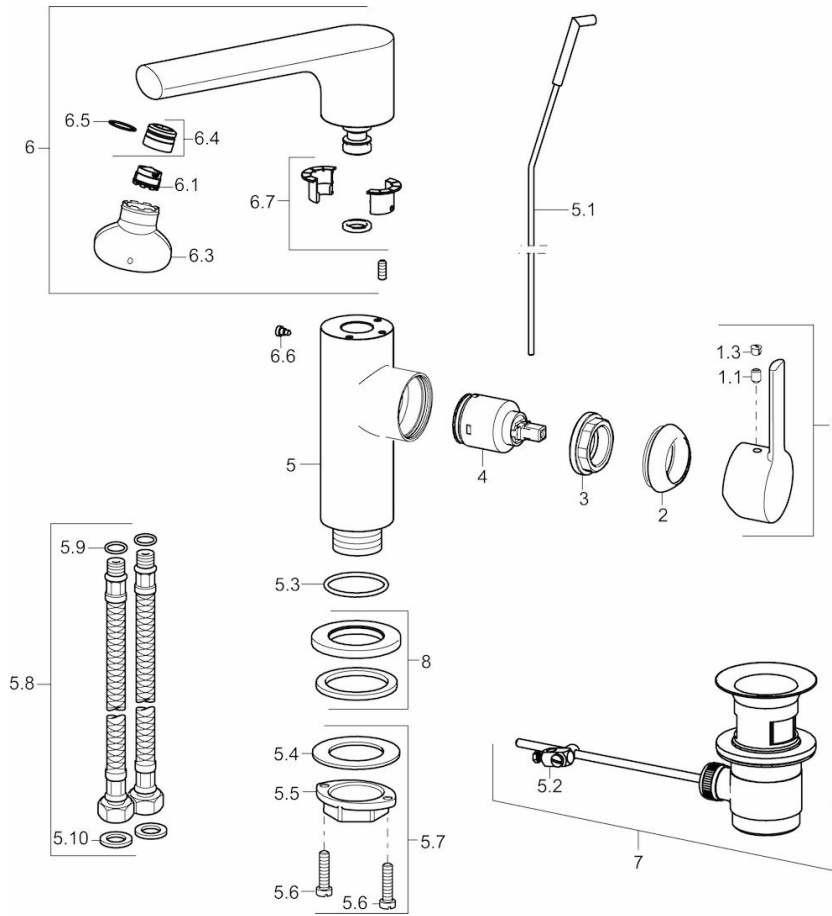

Ersatzteile

SP55262203

Name	Art.-Nr.
1 Hebel, 2,5	59913985
1.1 Schraube, M5x8, SW2.5	59904755
1.3 Dekorkappe Grau	59912112
2 Abdeckkappe	59913957
3 Gegenmutter, M32x1, SW24	59913958
4 Kartusche, 2,5	59913914
5.1 Zugstange mit Knopf	59913959
5.10 Dichtungen, 9,5 x 14,4 x 2	59912551
5.2 Gelenkstück	59904624
5.3 O-Ring, 35.00x2.50	59905020
5.7 Befestigungssatz	59913371
5.8 Anschlußschlauch, M8x1xG3/8, L=430	59913964
5.9 O-Ring, 6,00 X 1,40	59913266
6 Schwenkauslauf mit Auswerfer	59913986
6.1 Luftsprudler, M18.5x1, TJ	59913366
6.3 Schlüssel für Luftsprudler, M18.5	59913367
6.4 Montagering für Luftsprudler	59913654
6.6 Schraube, M4 x 7	59902075
6.7 Dichtungskit	59911884
7 Ablaufgarnitur	59904620
8 Rosette, d 55 mm	59913963