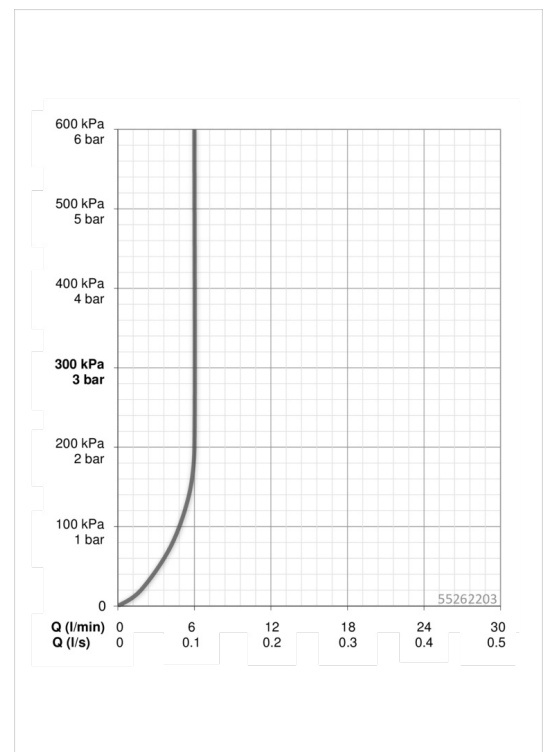

HANSARONDA
WASCHTISCHBATTERIE
55262203
EAN: 4015474261693

- Badezimmer
- Einhebelmischer, Seitenbedient
- Chrom
- Schwenkbarer Auslauf
- PCA® konstante Durchflussleistung unabhängig vom Fließdruck, CACHE® Strahlregler, ohne Mundstück direkt in den Armaturenauslauf geschraubt
- Messing
- Einhandbedienhebel/Griff, Hebel mit W+K-Kennzeichnung
- Ablaufgarnitur mit Zugstange
- ø 2.5 Steuerpatrone mit keramischen Dichtscheiben zur Wassermengen- und Temperatureinstellung
- Anschluss über flexible Druckschläuche DVGW W270 zugelassen
- Armaturenkörper aus entzinkungsbeständigem Messing (DZR)

Technische Daten

Durchflusseigenschaften

Durchfluss bei 3 bar (mit Durchflussregler)

6.0 l/min

Technische Eigenschaften

DN-Größe (Nennmaß)
Warmwasserversorgung
Arbeitsdruck
Anschlussgröße

DN15
max. +80°C
0.5-10 bar
G3/8

Vorschriften

EN Standard

EN 817

Typzulassungen

ABP
ACS

P-IX 28549/IO
15 ACC LY 432