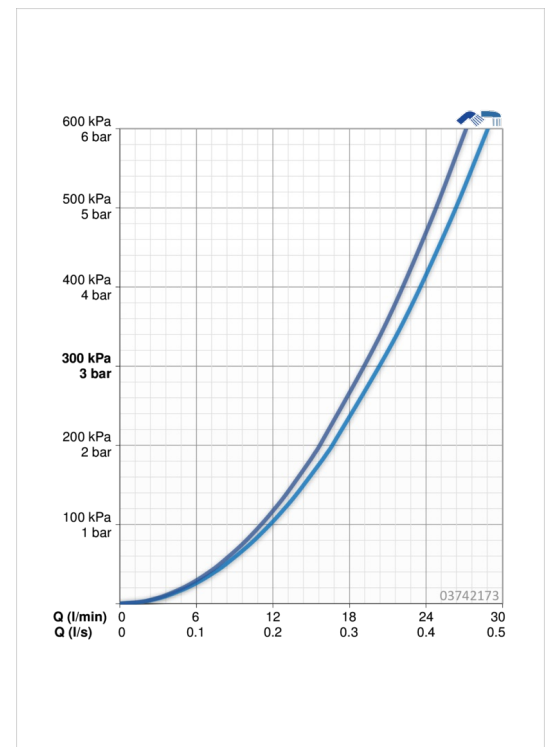

HANSARONDA

WANNENFÜLL- UND BRAUSEBATTERIE

03742173

EAN: 4015474212763

- Badezimmer
- Einhebelmischer
- Chrom
- CACHÉ® Strahlregler, ohne Mundstück direkt in den Armaturenauslauf geschraubt
- Einhandbedienhebel/Griff, Hebel mit W+K-Kennzeichnung
- Zugumsteller, Automatische Rückstellung
- Temperaturbegrenzer, Heißwassersperre einstellbar (nachrüstbar)
- Rückflussverhinderer, ø 3.5 classic Steuerpatrone mit keramischen Dichtscheiben zur Wassermengen- und Temperatureinstellung
- S-Anschlüsse, Abdeckung(en), Schalldämpfer
- Armaturenkörper aus entzinkungsbeständigem Messing (DZR)
- Eigensicher gegen Rückfließen im häuslichen Gebrauch (nach DIN EN 1717)

Technische Daten

Durchflusseigenschaften

Durchfluss bei 3 bar

20.4 / 19.2 l/min

Technische Eigenschaften

DN-Größe (Nennmaß)
Warmwasserversorgung
Arbeitsdruck

DN15
max. +90°C
0.5-10 bar

Vorschriften

EN Standard

EN 817

Typzulassungen

DVGW
KIWA
ABP
ACS

NW-6506CN0310
K6116/06
PA-IX 28932/IDB
16 ACC NY 205