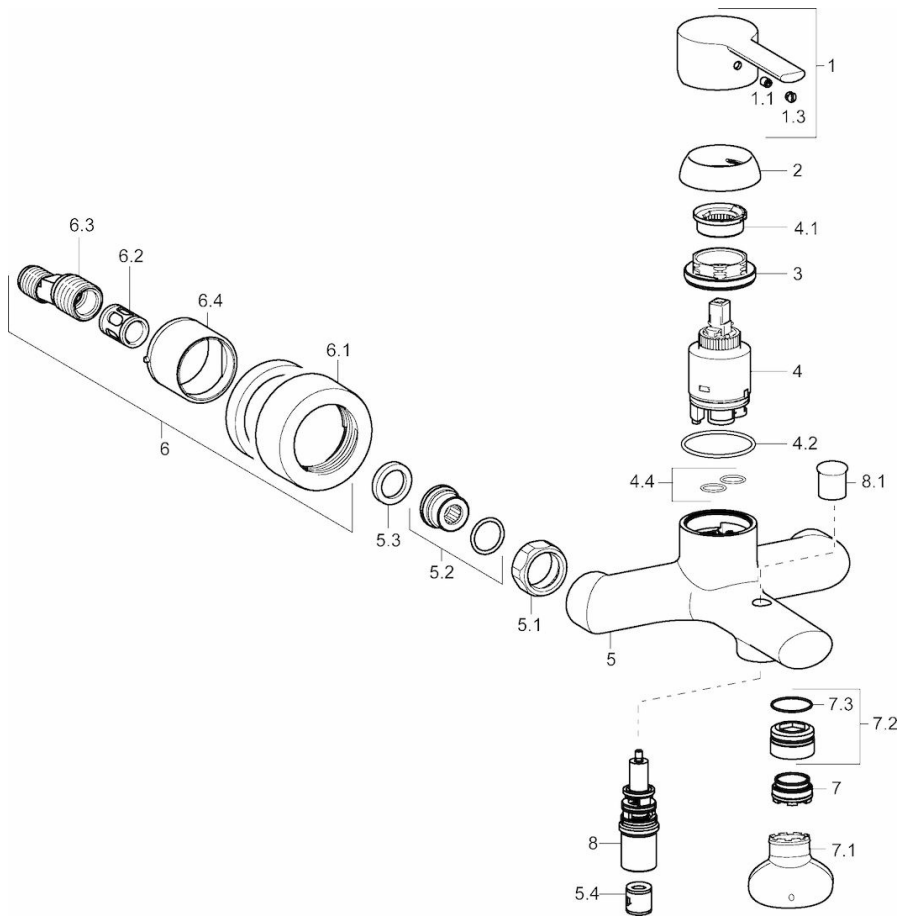

HANSARONDA

WANNENFÜLL- UND BRAUSEBATTERIE

03742173

EAN: 4015474212763

- Badezimmer
- Einhebelmischer
- Chrom
- CACHÉ® Strahlregler, ohne Mundstück direkt in den Armaturenauslauf geschraubt
- Einhandbedienhebel/Griff, Hebel mit W+K-Kennzeichnung
- Zugumsteller, Automatische Rückstellung
- Temperaturbegrenzer, Heißwassersperre einstellbar (nachrüstbar)
- Rückflussverhinderer, ø 3.5 classic Steuerpatrone mit keramischen Dichtscheiben zur Wassermengen- und Temperatureinstellung
- S-Anschlüsse, Abdeckung(en), Schalldämpfer
- Armaturenkörper aus entzinkungsbeständigem Messing (DZR)
- Eigensicher gegen Rückfließen im häuslichen Gebrauch (nach DIN EN 1717)

Technische Daten

Durchflusseigenschaften

Durchfluss bei 3 bar

20.4 / 19.2 l/min

Technische Eigenschaften

DN-Größe (Nennmaß)
Warmwasserversorgung
Arbeitsdruck

DN15
max. +90°C
0.5-10 bar

Vorschriften

EN Standard

EN 817

Typzulassungen

DVGW
KIWA
ABP
ACS

NW-6506CN0310
K6116/06
PA-IX 28932/IDB
16 ACC NY 205

Ersatzteile

SP03742173

	Name	Art.-Nr.
1	Hebel	59913761
1.1	Schraube, M5x8, SW2.5	59904755
1.3	Blindstopfen	59913762
2	Abdeckkappe, 33 x 3 mm	59912504
3	Gegenmutter, M40x1, SW30	59913210
4	Kartusche, 3.5 Eco	59912324
4.1	Kartusche, 3.5 Classic	59913075
4.1	Temperaturanschlag	59912325
4.2	O-Ring, d 28.24x2.62	59912590
4.4	O-Ring, d 10.10x1.60	59905072
5.1	Anschlussmutter, G3/4, AF 30	59902230
5.2	Verbinder	59913400
5.3	Dichtung, 23.9x15.2x2	59902689
5.4	Rückflussverhinderer	59905714
6.1	Rosette	59913432
6.2	Schalldämpfer	59904792
6.3	Exzenter-Anschluss, G3/4 x G1/2	59910254
6.4	Abdeckhülse	59912651
7	Luftsprudler, M24x1 C	59913131
7.1	Schlüssel für Luftsprudler, M24 x 1	59913134
7.2	Dichtungsring	59913759
7.3	O-Ring, d 23 x d 1	59911509
8	Umsteller, automatisch	59912706
8.1	Umstellknopf	59912801
N.I.	Schlüssel, SW 30/34	59912108