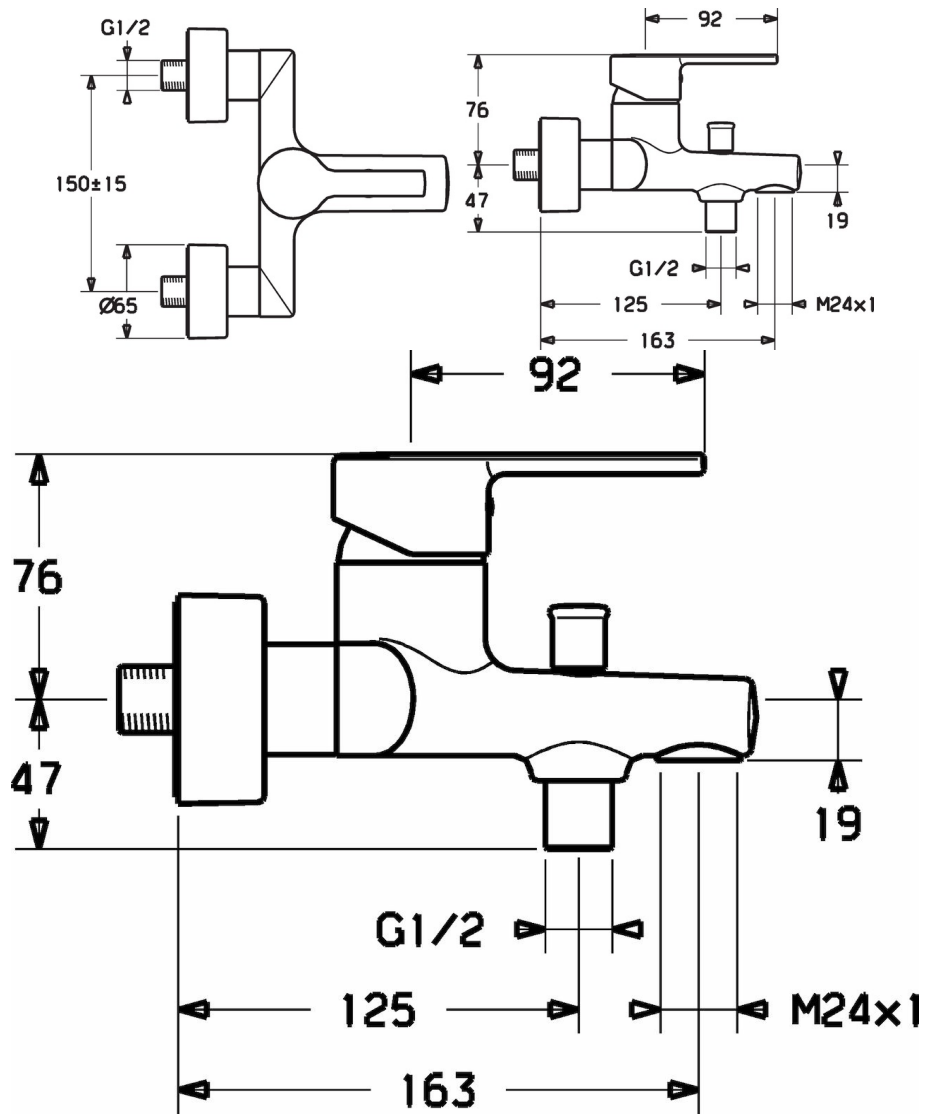

HANSARONDA

WANNENFÜLL- UND BRAUSEBATTERIE

03742173

EAN: 4015474212763

- Badezimmer
- Einhebelmischer
- Chrom
- CACHÉ® Strahlregler, ohne Mundstück direkt in den Armaturenauslauf geschraubt
- Einhandbedienhebel/Griff, Hebel mit W+K-Kennzeichnung
- Zugumsteller, Automatische Rückstellung
- Temperaturbegrenzer, Heißwassersperre einstellbar (nachrüstbar)
- Rückflussverhinderer, ø 3.5 classic Steuerpatrone mit keramischen Dichtscheiben zur Wassermengen- und Temperatureinstellung
- S-Anschlüsse, Abdeckung(en), Schalldämpfer
- Armaturenkörper aus entzinkungsbeständigem Messing (DZR)
- Eigensicher gegen Rückfließen im häuslichen Gebrauch (nach DIN EN 1717)

Technische Daten

Durchflusseigenschaften

Durchfluss bei 3 bar

20.4 / 19.2 l/min

Technische Eigenschaften

DN-Größe (Nennmaß)
Warmwasserversorgung
Arbeitsdruck

DN15
max. +90°C
0.5-10 bar

Vorschriften

EN Standard

EN 817

Typzulassungen

DVGW
KIWA
ABP
ACS

NW-6506CN0310
K6116/06
PA-IX 28932/IDB
16 ACC NY 205

Ersatzteile

SP03742173

	Name	Art.-Nr.
1	Hebel	59913761
1.1	Schraube, M5x8, SW2.5	59904755
1.3	Blindstopfen	59913762
2	Abdeckkappe, 33 x 3 mm	59912504
3	Gegenmutter, M40x1, SW30	59913210
4	Kartusche, 3.5 Eco	59912324
4.1	Kartusche, 3.5 Classic	59913075
4.1	Temperaturanschlag	59912325
4.2	O-Ring, d 28.24x2.62	59912590
4.4	O-Ring, d 10.10x1.60	59905072
5.1	Anschlussmutter, G3/4, AF 30	59902230
5.2	Verbinder	59913400
5.3	Dichtung, 23.9x15.2x2	59902689
5.4	Rückflussverhinderer	59905714
6.1	Rosette	59913432
6.2	Schalldämpfer	59904792
6.3	Exzenter-Anschluss, G3/4 x G1/2	59910254
6.4	Abdeckhülse	59912651
7	Luftsprudler, M24x1 C	59913131
7.1	Schlüssel für Luftsprudler, M24 x 1	59913134
7.2	Dichtungsring	59913759
7.3	O-Ring, d 23 x d 1	59911509
8	Umsteller, automatisch	59912706
8.1	Umstellknopf	59912801
N.I.	Schlüssel, SW 30/34	59912108