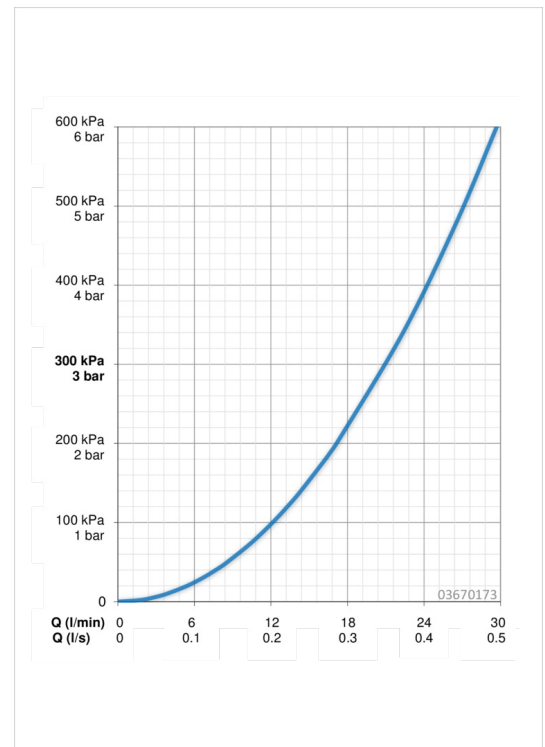

HANSARONDA

BRAUSEBATTERIE

03670173

EAN: 4015474212770

- Badezimmer, Dusche
- Einhebelmischer
- Chrom
- Einhandbedienhebel/Griff, Hebel mit W+K-Kennzeichnung
- Temperaturbegrenzer, Heißwassersperre einstellbar (nachrüstbar)
- Rückflussverhinderer, ø 3.5 classic Steuerpatrone mit keramischen Dichtscheiben zur Wassermengen- und Temperatureinstellung
- S-Anschlüsse, Abdeckung(en), Schalldämpfer
- Armaturenkörper aus entzinkungsbeständigem Messing (DZR)
- Eigensicher gegen Rückfließen im häuslichen Gebrauch (nach DIN EN 1717)

Technische Daten

Durchflusseigenschaften

Durchfluss bei 3 bar

21.0 l/min

Technische Eigenschaften

DN-Größe (Nennmaß)
Warmwasserversorgung
Arbeitsdruck

DN15
max. +90°C
0.5-10 bar

Vorschriften

EN Standard

EN 817

Typzulassungen

DVGW
KIWA
ABP
ACS

NW-6506CN0310
K6116/06
PA-IX 28931/IB
16 ACC NY 205