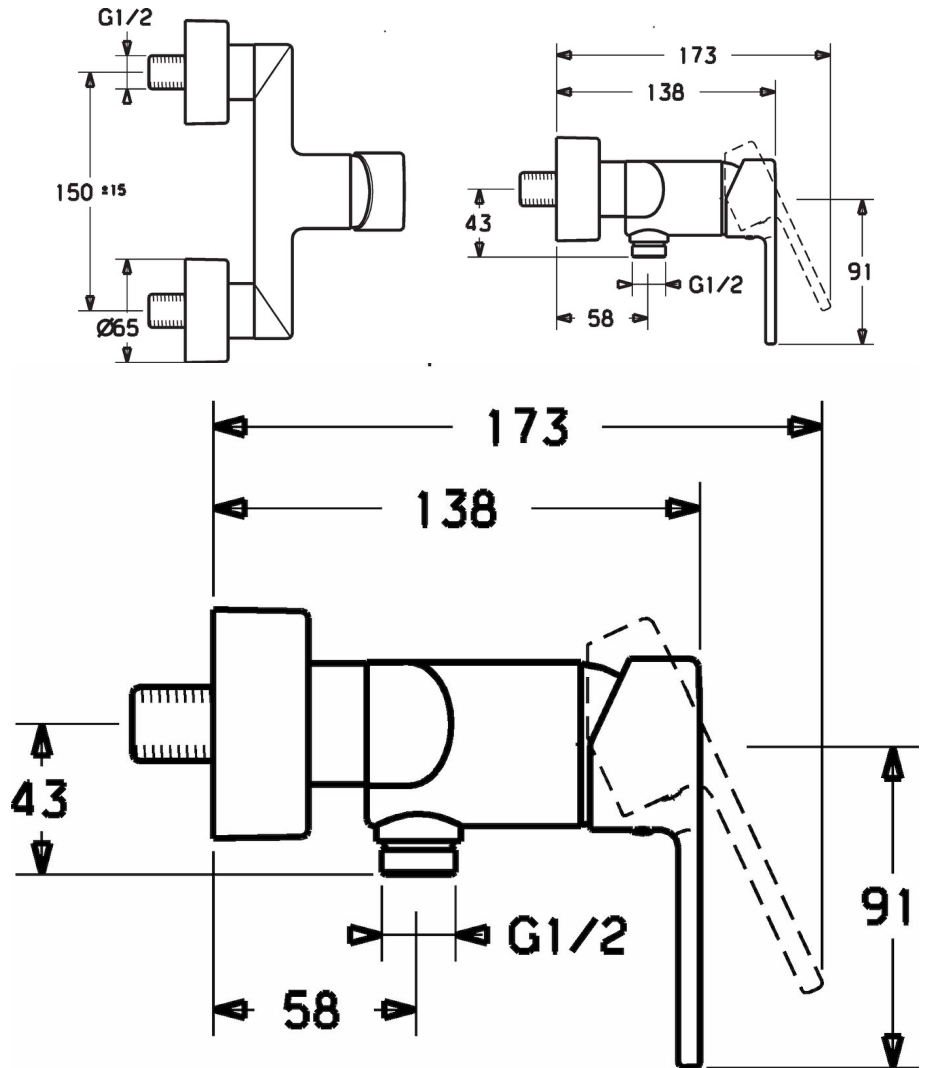

HANSARONDA

BRAUSEBATTERIE

03670173

EAN: 4015474212770

- Badezimmer, Dusche
- Einhebelmischer
- Chrom
- Einhandbedienhebel/Griff, Hebel mit W+K-Kennzeichnung
- Temperaturbegrenzer, Heißwassersperre einstellbar (nachrüstbar)
- Rückflussverhinderer, ø 3.5 classic Steuerpatrone mit keramischen Dichtscheiben zur Wassermengen- und Temperatureinstellung
- S-Anschlüsse, Abdeckung(en), Schalldämpfer
- Armaturenkörper aus entzinkungsbeständigem Messing (DZR)
- Eigensicher gegen Rückfließen im häuslichen Gebrauch (nach DIN EN 1717)

Technische Daten

Durchflusseigenschaften

Durchfluss bei 3 bar

21.0 l/min

Technische Eigenschaften

DN-Größe (Nennmaß)
Warmwasserversorgung
Arbeitsdruck

DN15
max. +90°C
0.5-10 bar

Vorschriften

EN Standard

EN 817

Typzulassungen

DVGW
KIWA
ABP
ACS

NW-6506CN0310
K6116/06
PA-IX 28931/IB
16 ACC NY 205

Ersatzteile

SP03670173

	Name	Art.-Nr.
1	Hebel	59913761
1.1	Schraube, M5x8, SW2.5	59904755
1.3	Blindstopfen	59913762
2	Abdeckkappe, 33 x 3 mm	59912504
3	Gegenmutter, M40x1, SW30	59913210
4	Kartusche, 3.5 Eco	59912324
4	Kartusche, 3.5 Classic	59913075
4.1	Temperaturanschlag	59912325
4.2	O-Ring, d 28.24x2.62	59912590
4.4	O-Ring, d 10.10x1.60	59905072
5.1	Anschlussmutter, G3/4, AF 30	59902230
5.2	Verbinder	59913400
5.3	Dichtung, 23.9x15.2x2	59902689
5.4	Rückflussverhinderer	59905714
5.5	Verbinder, M18x1, G1/2	59913766
6.1	Rosette	59913432
6.2	Schalldämpfer	59904792
6.3	Exzenter-Anschluss, G3/4 x G1/2	59910254
6.4	Abdeckhülse	59912651
N.I.	Schlüssel, SW 30/34	59912108