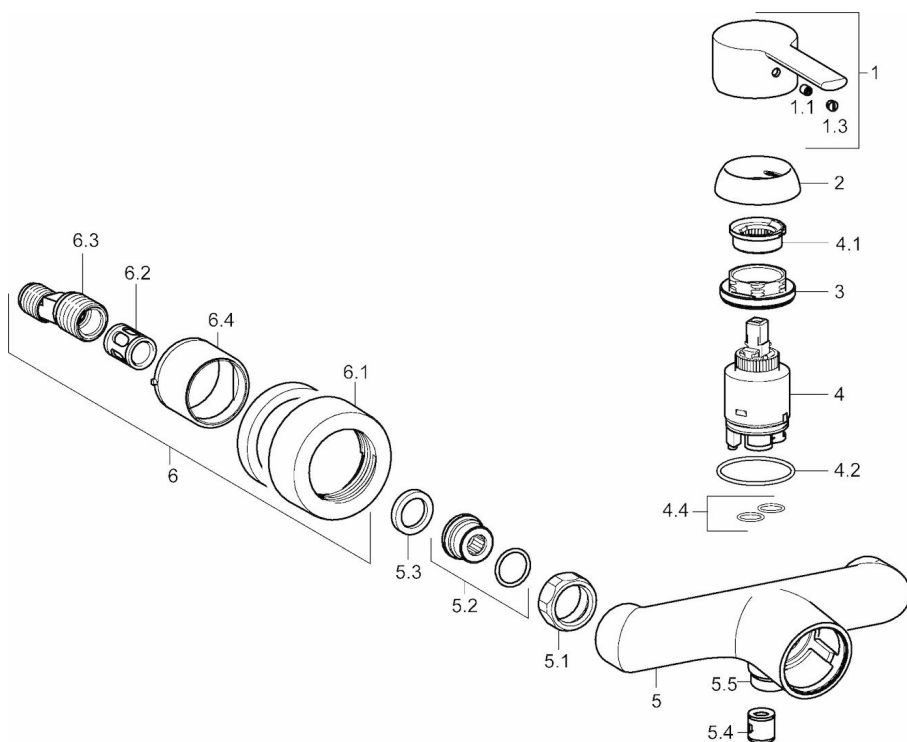

HANSARONDA

BRAUSEBATTERIE

03670173

EAN: 4015474212770

- Badezimmer, Dusche
- Einhebelmischer
- Chrom
- Einhandbedienhebel/Griff, Hebel mit W+K-Kennzeichnung
- Temperaturbegrenzer, Heißwassersperre einstellbar (nachrüstbar)
- Rückflussverhinderer, ø 3.5 classic Steuerpatrone mit keramischen Dichtscheiben zur Wassermengen- und Temperatureinstellung
- S-Anschlüsse, Abdeckung(en), Schalldämpfer
- Armaturenkörper aus entzinkungsbeständigem Messing (DZR)
- Eigensicher gegen Rückfließen im häuslichen Gebrauch (nach DIN EN 1717)

Technische Daten

Durchflusseigenschaften

Durchfluss bei 3 bar

21.0 l/min

Technische Eigenschaften

DN-Größe (Nennmaß)
Warmwasserversorgung
Arbeitsdruck

DN15
max. +90°C
0.5-10 bar

Vorschriften

EN Standard

EN 817

Typzulassungen

DVGW
KIWA
ABP
ACS

NW-6506CN0310
K6116/06
PA-IX 28931/IB
16 ACC NY 205

Ersatzteile

SP03670173

	Name	Art.-Nr.
1	Hebel	59913761
1.1	Schraube, M5x8, SW2.5	59904755
1.3	Blindstopfen	59913762
2	Abdeckkappe, 33 x 3 mm	59912504
3	Gegenmutter, M40x1, SW30	59913210
4	Kartusche, 3.5 Eco	59912324
4	Kartusche, 3.5 Classic	59913075
4.1	Temperaturanschlag	59912325
4.2	O-Ring, d 28.24x2.62	59912590
4.4	O-Ring, d 10.10x1.60	59905072
5.1	Anschlussmutter, G3/4, AF 30	59902230
5.2	Verbinder	59913400
5.3	Dichtung, 23.9x15.2x2	59902689
5.4	Rückflussverhinderer	59905714
5.5	Verbinder, M18x1, G1/2	59913766
6.1	Rosette	59913432
6.2	Schalldämpfer	59904792
6.3	Exzenter-Anschluss, G3/4 x G1/2	59910254
6.4	Abdeckhülse	59912651
N.I.	Schlüssel, SW 30/34	59912108