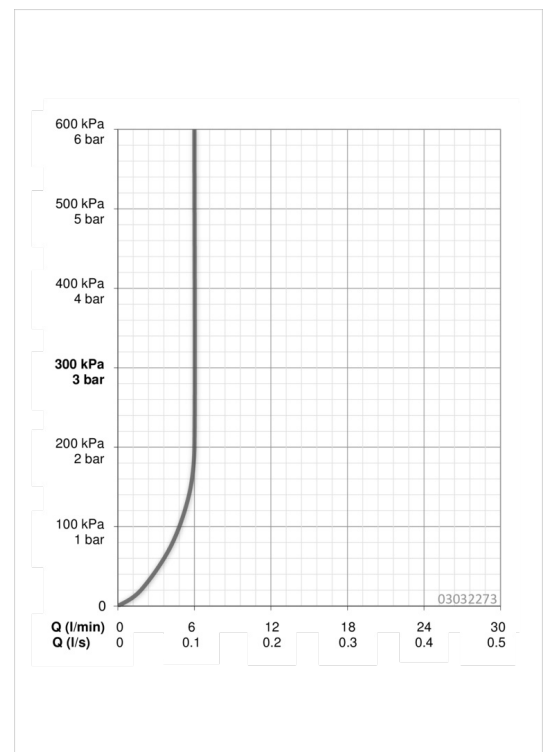

Typzulassungen

DVGW
ABP
ACS

NW-6506CN0310
PA-IX 28930/IO
16 ACC NY 205