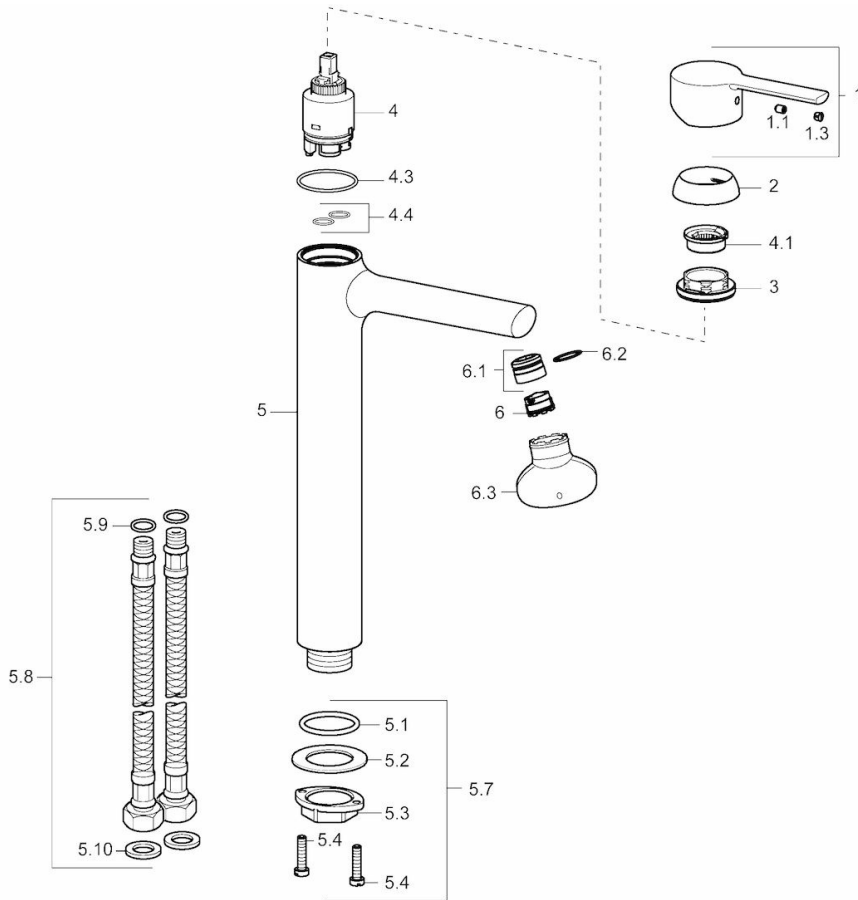

Ersatzteile

SP03032273

	Name	Art.-Nr.
1	Hebel	59913761
1.1	Schraube, M5x8, SW2.5	59904755
1.3	Blindstopfen	59913762
2	Abdeckkappe, 33 x 3 mm	59912504
3	Gegenmutter, M40x1, SW30	59913210
4	Kartusche, 3.5 Eco	59912324
4	Kartusche, 3.5 Classic	59913075
4.1	Temperaturanschlag	59912325
4.3	O-Ring, d 28.24x2.62	59912590
4.4	O-Ring, d 10.10x1.60	59905072
5.1	O-Ring, d 36,09 X d 3,53	59913396
5.10	Dichtungen, 9.5 x 14.4 x 2	59912551
5.7	Befestigungssatz	59913479
5.8	Anschlußschlauch, M10x1-G3/8, L=590	59913166
5.9	O-Ring, d 7.65x1.78	59902337
6	Luftsprudler, M18.5x1, TJ	59913366
6.1	Montagering für Luftsprudler	59913654
6.3	Schlüssel für Luftsprudler, M18.5	59913367
N.I.	Schlüssel, SW 30/34	59912108