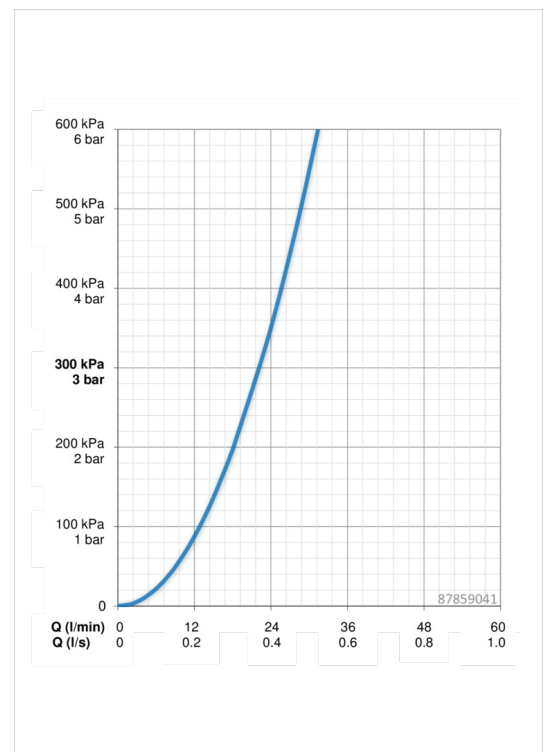

HANSASTELA
FERTIGSET FÜR BRAUSE-BATTERIE
87859041
EAN: 4015474286160

- Badezimmer, Dusche
- Einhebelmischer, Fertigmontageset
- Chrom
- Einhandbedienhebel/Griff, Hebel mit W+K-Kennzeichnung, Pinhebel
- Temperaturbegrenzer, Heißwassersperre einstellbar (nachrüstbar)
- ø 3.5 classic Steuerpatrone mit keramischen Dichtscheiben zur Wassermengen- und Temperatureinstellung
- Roundwallrosette, FunctionUnitFixedWithScrews, BLUECLICK

Technische Daten

Durchflusseigenschaften

Durchfluss bei 3 bar **22.2 l/min**

Technische Eigenschaften

Warmwasserversorgung **max. +90°C**
Arbeitsdruck **0.5-10 bar**

Vorschriften

EN Standard **EN 817**

Typzulassungen

DVGW **DW-6506CS0196**
ABP **PA-IX 28815/IB**
SVGW **1805-6754**
ACS **16 ACC LY 696**