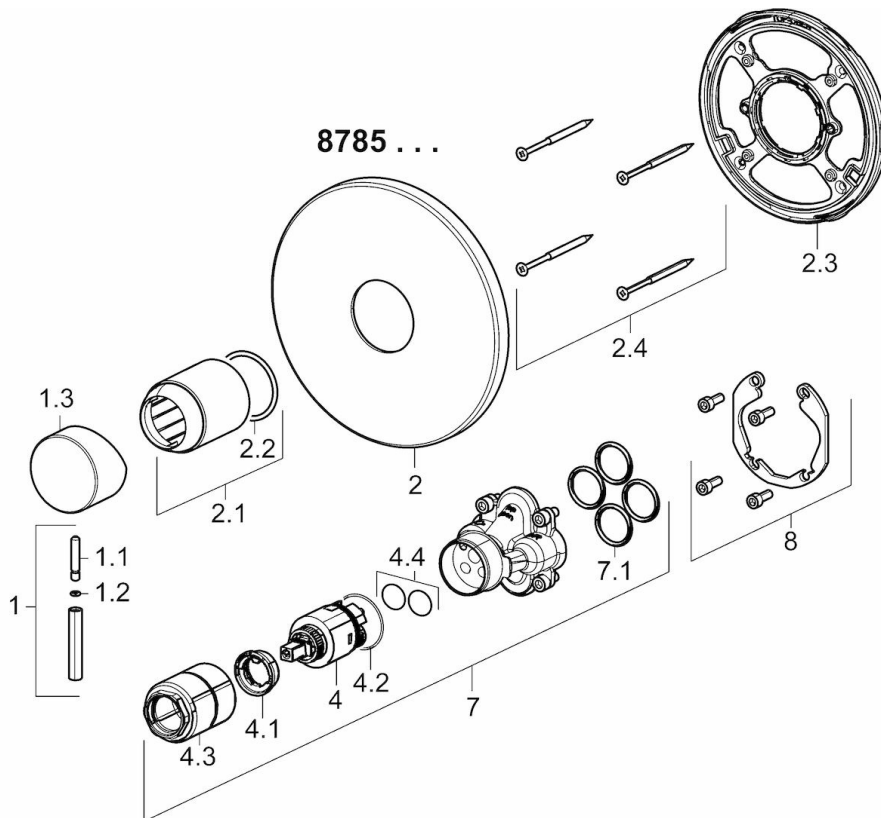

**HANSASTELA**  
**FERTIGSET FÜR BRAUSE-BATTERIE**  
**87859041**  
**EAN: 4015474286160**

- Badezimmer, Dusche
- Einhebelmischer, Fertigmontageset
- Chrom
- Einhandbedienhebel/Griff, Hebel mit W+K-Kennzeichnung, Pinhebel
- Temperaturbegrenzer, Heißwassersperre einstellbar (nachrüstbar)
- ø 3.5 classic Steuerpatrone mit keramischen Dichtscheiben zur Wassermengen- und Temperatureinstellung
- Roundwallrosette, FunctionUnitFixedWithScrews, BLUECLICK

### Vorschriften

EN Standard **EN 817**

### Typzulassungen

DVGW **DW-6506CS0196**  
 ABP **PA-IX 28815/IB**  
 SVGW **1805-6754**  
 ACS **16 ACC LY 696**

**Ersatzteile**

**SP87859041**

	<b>Name</b>	<b>Art.-Nr.</b>
1	Hebel, 45 mm (2011-)	59913272
1.1	Schraube, M5x28, SW2.5, (2011-)	59913273
1.2	O-Ring, d 3 X d 1,5	59913100
1.3	Abdeckkappe, (2011-)	59913271
2	Rosette, d 170 mm	59914310
2.1	Abdeckkappe, (2011-)	59912511
2.2	O-Ring, 41 X 3	59913215
2.3	Befestigungsteil	59914296
2.4	Schraube, M4.5x80	59912890
4	Kartusche, 3.5 Classic	59913075
4.1	Temperaturanschlag	59912325
4.2	O-Ring, d 28.24x2.62	59912590
4.3	Schraubhülse, M38x1	59912115
4.4	O-Ring, d 10.10x1.60	59905072
7	Funktionseinheit, 3.5	59914303
7.1	O-Ring, 23.47x2.62	59914304
8	Einbausatz	59914186
N.I.	Befestigungsschraube, M6x13	59914657
N.I.	Adapter, H/C reversed	59914184
N.I.	Verlängerungssatz, 15 mm	59914182
N.I.	Verlängerungssatz, 15 mm, d:170 mm	59914191