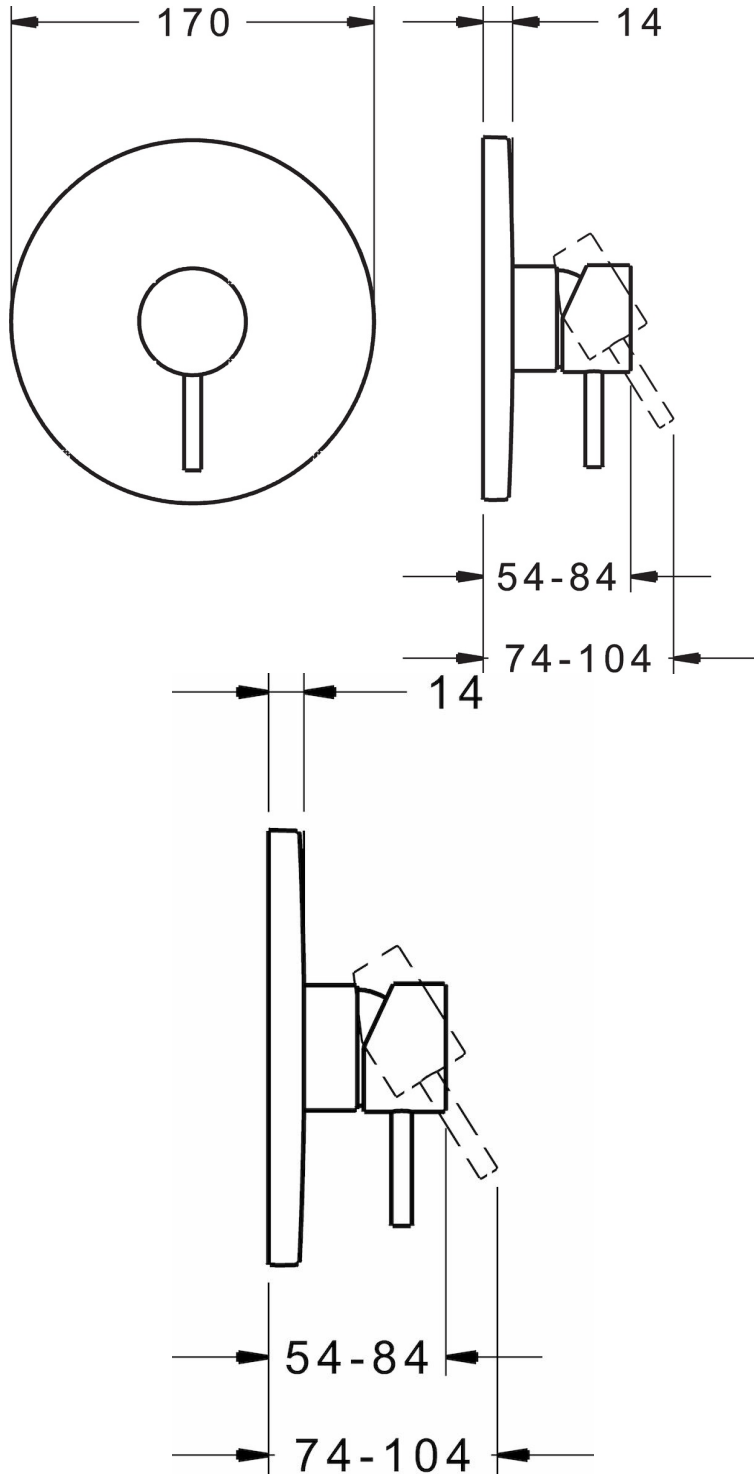

**HANSASTELA**  
**FERTIGSET FÜR BRAUSE-BATTERIE**  
**87859041**  
**EAN: 4015474286160**

- Badezimmer, Dusche
- Einhebelmischer, Fertigmontageset
- Chrom
- Einhandbedienhebel/Griff, Hebel mit W+K-Kennzeichnung, Pinhebel
- Temperaturbegrenzer, Heißwassersperre einstellbar (nachrüstbar)
- ø 3.5 classic Steuerpatrone mit keramischen Dichtscheiben zur Wassermengen- und Temperatureinstellung
- Roundwallrosette, FunctionUnitFixedWithScrews, BLUECLICK

### Technische Eigenschaften

Warmwasserversorgung **max. +90°C**  
 Arbeitsdruck **0.5-10 bar**

### Typzulassungen

DVGW **DW-6506CS0196**  
 ABP **PA-IX 28815/IB**  
 SVGW **1805-6754**  
 ACS **16 ACC LY 696**

**Ersatzteile**

**SP87859041**

	<b>Name</b>	<b>Art.-Nr.</b>
1	Hebel, 45 mm (2011-)	59913272
1.1	Schraube, M5x28, SW2.5, (2011-)	59913273
1.2	O-Ring, d 3 X d 1,5	59913100
1.3	Abdeckkappe, (2011-)	59913271
2	Rosette, d 170 mm	59914310
2.1	Abdeckkappe, (2011-)	59912511
2.2	O-Ring, 41 X 3	59913215
2.3	Befestigungsteil	59914296
2.4	Schraube, M4.5x80	59912890
4	Kartusche, 3.5 Classic	59913075
4.1	Temperaturanschlag	59912325
4.2	O-Ring, d 28.24x2.62	59912590
4.3	Schraubhülse, M38x1	59912115
4.4	O-Ring, d 10.10x1.60	59905072
7	Funktionseinheit, 3.5	59914303
7.1	O-Ring, 23.47x2.62	59914304
8	Einbausatz	59914186
N.I.	Befestigungsschraube, M6x13	59914657
N.I.	Adapter, H/C reversed	59914184
N.I.	Verlängerungssatz, 15 mm	59914182
N.I.	Verlängerungssatz, 15 mm, d:170 mm	59914191