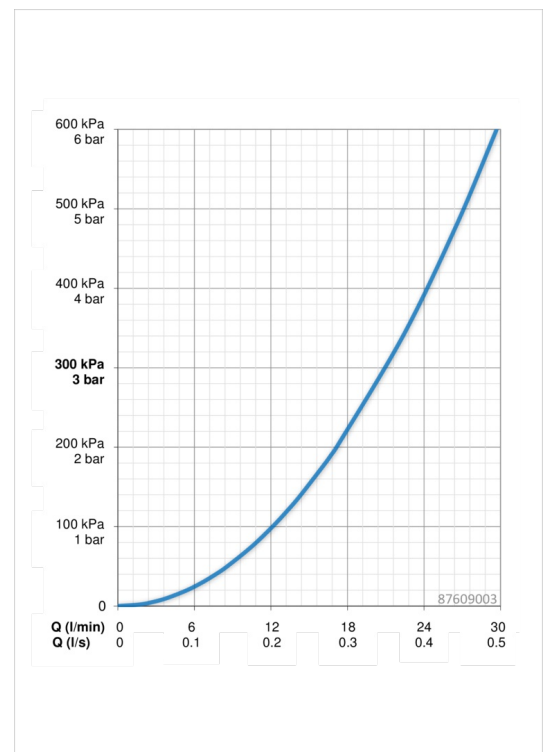

Typzulassungen

DVGW
ABP
SVGW
ACS

DW-6509CS0196
PA-IX 28816/ICC
1805-6754
16 ACC LY 696