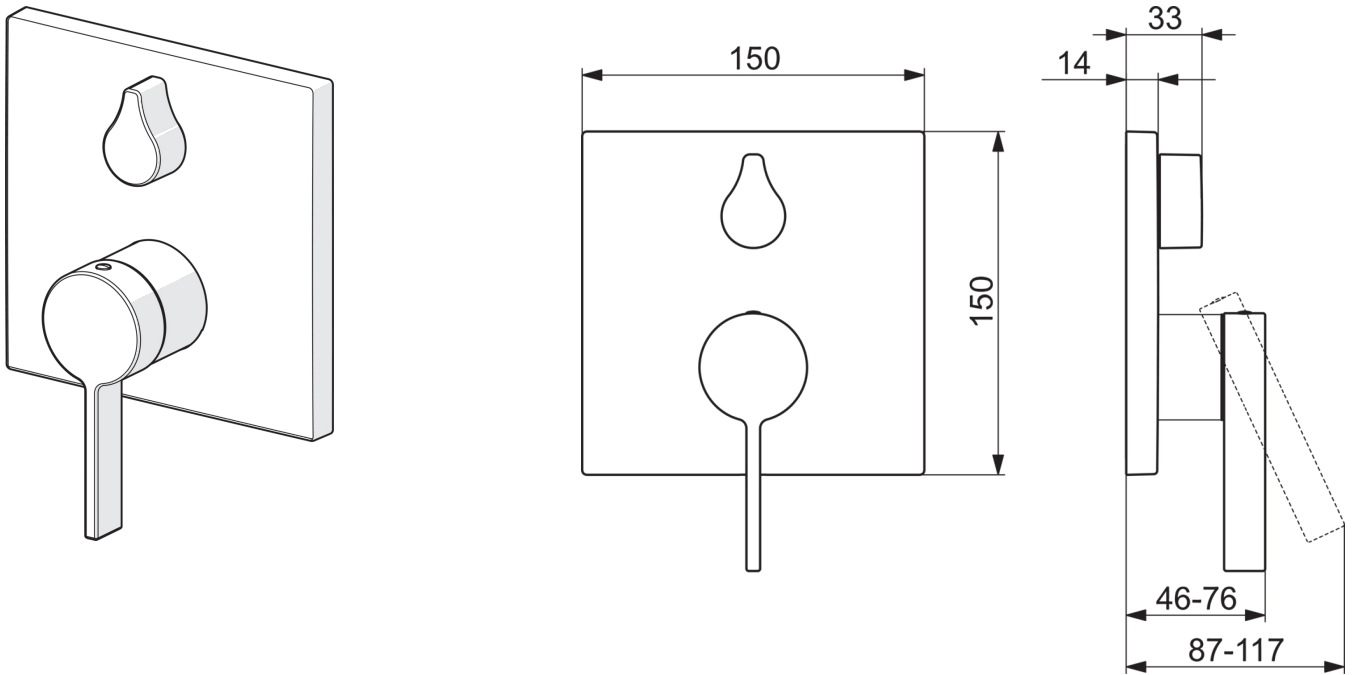

HANSALOFT

FERTIGMONTAGESET FÜR WANNE/BRAUSE

87609003

EAN: 4015474287051

- Badezimmer
- Einhebelmischer, Fertigmontageset
- Chrom
- Einhandbedienhebel/Griff, Hebel mit W+K-Kennzeichnung
- Drehumsteller, druckunabhängig
- Temperaturbegrenzer, Heißwassersperre einstellbar (nachrüstbar)
- ø 3.5 classic Steuerpatrone mit keramischen Dichtscheiben zur Wassermengen- und Temperatureinstellung
- Armaturenkörper aus entzinkungsbeständigem Messing (DZR)
- Squarewallrosette, FunctionUnitFixedWithScrews, BLUECLICK, BLUETUNE

EN Standard

EN 817

Typzulassungen

DVGW
ABP
SVGW
ACS

DW-6509CS0196
PA-IX 28816/ICC
1805-6754
16 ACC LY 696

Ersatzteile

SP87609003

	Name	Art.-Nr.
1	Hebel	59914017
1.1	Schraube, M5x6, SW2,5	59912617
1.2	Blindstopfen	59913762
2	Rosette, 150 x 150 mm	59914301
2.1	Abdeckkappe	59914016
2.2	Abdeckhülse	59913375
2.3	Befestigungsteil	59914307
2.4	Schraube, M4.5x80	59912890
2.5	Griff	59914576
4	Kartusche, 3.5 Classic	59913075
4.1	Temperaturanschlag	59912325
4.2	O-Ring, d 28.24x2.62	59912590
4.3	Schraubhülse, M38x1	59912115
4.4	O-Ring, d 10.10x1.60	59905072
5	Umsteller/Kartusche	59914183
7	Funktionseinheit, 3.5	59914299
7.1	O-Ring, 23.47x2.62	59914304
8	Einbausatz	59914186
N.I.	Schraubendreher, 5 mm	59914334
N.I.	Verlängerungssatz, 15 mm, 150 x 150 mm	59914192
N.I.	Adapter, H/C reversed	59914184
N.I.	Verlängerungssatz, 15 mm	59914182
N.I.	Umsteller, automatisch, 120°	59914655
N.I.	Befestigungsschraube, M6x13	59914657