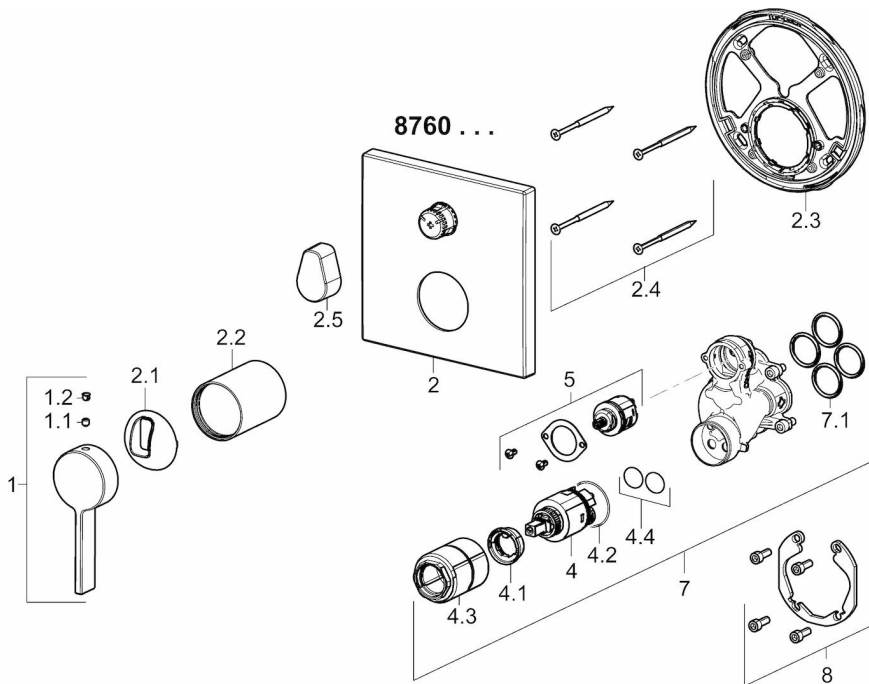

HANSALOFT

FERTIGMONTAGESET FÜR WANNE/BRAUSE

87609003

EAN: 4015474287051

- Badezimmer
- Einhebelmischer, Fertigmontageset
- Chrom
- Einhandbedienhebel/Griff, Hebel mit W+K-Kennzeichnung
- Drehumsteller, druckunabhängig
- Temperaturbegrenzer, Heißwassersperre einstellbar (nachrüstbar)
- ø 3.5 classic Steuerpatrone mit keramischen Dichtscheiben zur Wassermengen- und Temperatureinstellung
- Armaturenkörper aus entzinkungsbeständigem Messing (DZR)
- Squarewallrosette, FunctionUnitFixedWithScrews, BLUECLICK, BLUETUNE

EN Standard

EN 817

Typzulassungen

DVGW
ABP
SVGW
ACS

DW-6509CS0196
PA-IX 28816/ICC
1805-6754
16 ACC LY 696

Ersatzteile

SP87609003

	Name	Art.-Nr.
1	Hebel	59914017
1.1	Schraube, M5x6, SW2,5	59912617
1.2	Blindstopfen	59913762
2	Rosette, 150 x 150 mm	59914301
2.1	Abdeckkappe	59914016
2.2	Abdeckhülse	59913375
2.3	Befestigungsteil	59914307
2.4	Schraube, M4.5x80	59912890
2.5	Griff	59914576
4	Kartusche, 3.5 Classic	59913075
4.1	Temperaturanschlag	59912325
4.2	O-Ring, d 28.24x2.62	59912590
4.3	Schraubhülse, M38x1	59912115
4.4	O-Ring, d 10.10x1.60	59905072
5	Umsteller/Kartusche	59914183
7	Funktionseinheit, 3.5	59914299
7.1	O-Ring, 23.47x2.62	59914304
8	Einbausatz	59914186
N.I.	Schraubendreher, 5 mm	59914334
N.I.	Verlängerungssatz, 15 mm, 150 x 150 mm	59914192
N.I.	Adapter, H/C reversed	59914184
N.I.	Verlängerungssatz, 15 mm	59914182
N.I.	Umsteller, automatisch, 120°	59914655
N.I.	Befestigungsschraube, M6x13	59914657