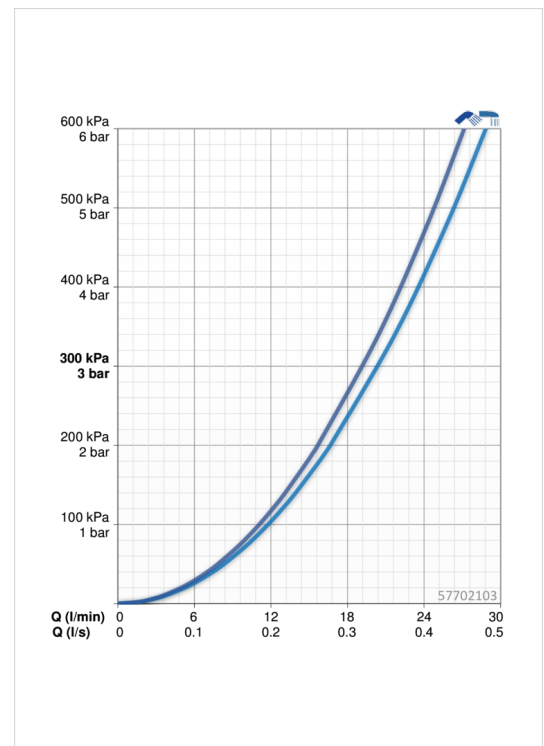

HANSALOFT

WANNENFÜLL- UND BRAUSEBATTERIE

57702103

EAN: 4015474263376

- Badezimmer
- Einhebelmischer, Seitenbedient
- Chrom
- CACHÉ® Strahlregler, ohne Mundstück direkt in den Armaturenauslauf geschraubt
- Einhandbedienhebel/Griff, Hebel mit W+K-Kennzeichnung
- Zugumsteller, Automatische Rückstellung
- Temperaturbegrenzer, Heißwassersperre einstellbar (nachrüstbar)
- Rückflussverhinderer, ø 3.5 classic Steuerpatrone mit keramischen Dichtscheiben zur Wassermengen- und Temperatureinstellung
- S-Anschlüsse, Abdeckung(en), Schalldämpfer
- Armaturenkörper aus entzinkungsbeständigem Messing (DZR)
- Eigensicher gegen Rückfließen im häuslichen Gebrauch (nach DIN EN 1717); Nur geeignet in Kombination mit Brauseschläuchen, die eine Konusmutter haben. (5412 0400, 4412 0400, 0412 0473)

Technische Daten

Durchflusseigenschaften

Durchfluss bei 3 bar

20.4 / 19.2 l/min

Technische Eigenschaften

DN-Größe (Nennmaß)
Warmwasserversorgung
Arbeitsdruck

DN15
max. +90°C
0.5-10 bar

Vorschriften

EN Standard

EN 817