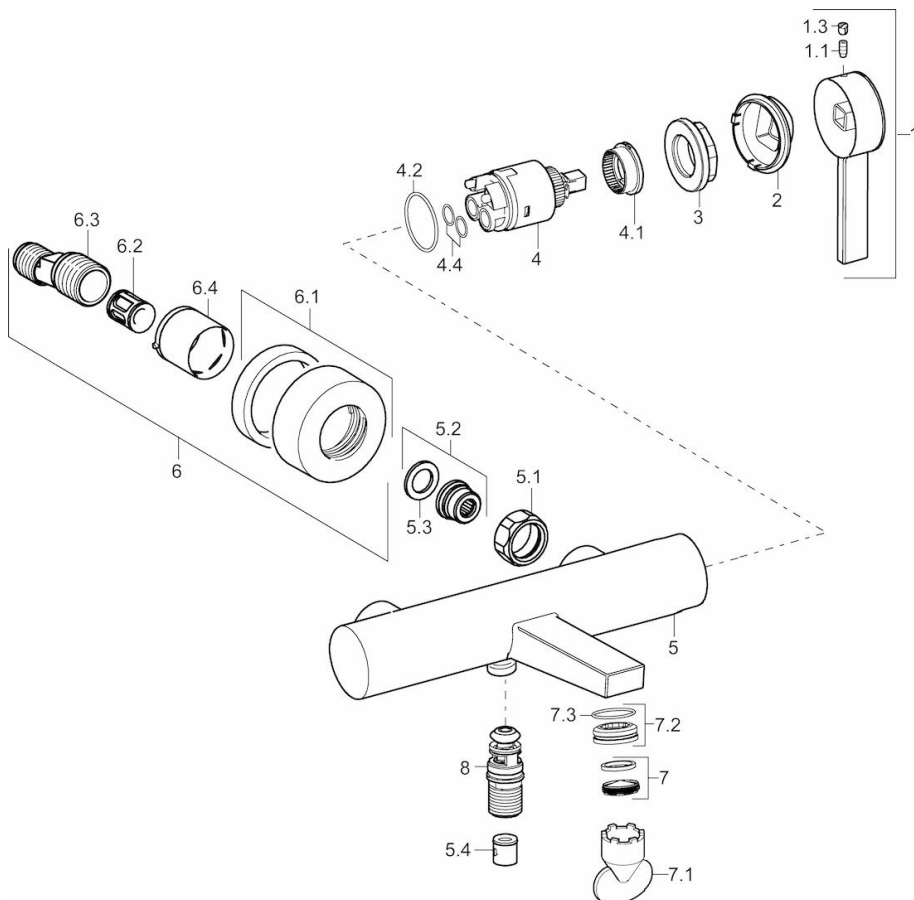

HANSALOFT

WANNENFÜLL- UND BRAUSEBATTERIE

57702103

EAN: 4015474263376

- Badezimmer
- Einhebelmischer, Seitenbedient
- Chrom
- CACHÉ® Strahlregler, ohne Mundstück direkt in den Armaturenauslauf geschraubt
- Einhandbedienhebel/Griff, Hebel mit W+K-Kennzeichnung
- Zugumsteller, Automatische Rückstellung
- Temperaturbegrenzer, Heißwassersperre einstellbar (nachrüstbar)
- Rückflussverhinderer, ø 3.5 classic Steuerpatrone mit keramischen Dichtscheiben zur Wassermengen- und Temperatureinstellung
- S-Anschlüsse, Abdeckung(en), Schalldämpfer
- Armaturenkörper aus entzinkungsbeständigem Messing (DZR)
- Eigensicher gegen Rückfließen im häuslichen Gebrauch (nach DIN EN 1717); Nur geeignet in Kombination mit Brauseschläuchen, die eine Konusmutter haben. (5412 0400, 4412 0400, 0412 0473)

Technische Daten

Durchflusseigenschaften

Durchfluss bei 3 bar

20.4 / 19.2 l/min

Technische Eigenschaften

DN-Größe (Nennmaß)
Warmwasserversorgung
Arbeitsdruck

DN15
max. +90°C
0.5-10 bar

Vorschriften

EN Standard

EN 817

Ersatzteile

SP57702103

	Name	Art.-Nr.
1	Hebel	59914018
1.1	Schraube, M5x6, SW2,5	59912617
1.3	Blindstopfen	59913762
2	Abdeckkappe	59914016
3	Schraube, M42x1, SW34	59913365
4	Kartusche, 3.5 Classic	59913075
4	Kartusche, 3.5 Eco	59912324
4.1	Temperaturanschlag	59912325
4.2	O-Ring, d 28.24x2.62	59912590
4.3	O-Ring, d 10.10x1.60	59905072
5.1	Anschlussmutter, G3/4, AF 30	59902230
5.2	Verbinder	59913400
5.3	Dichtung, 23.9x15.2x2	59902689
5.4	Rückflussverhinderer	59905714
6.1	Rosette	59913432
6.2	Schalldämpfer	59904792
6.3	Exzenter-Anschluss, G3/4 x G1/2	59910254
6.4	Abdeckhülse	59912651
7	Luftsprudler, M24x1	59913132
7.1	Schlüssel für Luftsprudler, M24 x	59913134
7.2	Montagering für Luftsprudler	59913961
8	Umsteller, automatisch	59913101
N.I.	Schlüssel, SW 30/34	59912108