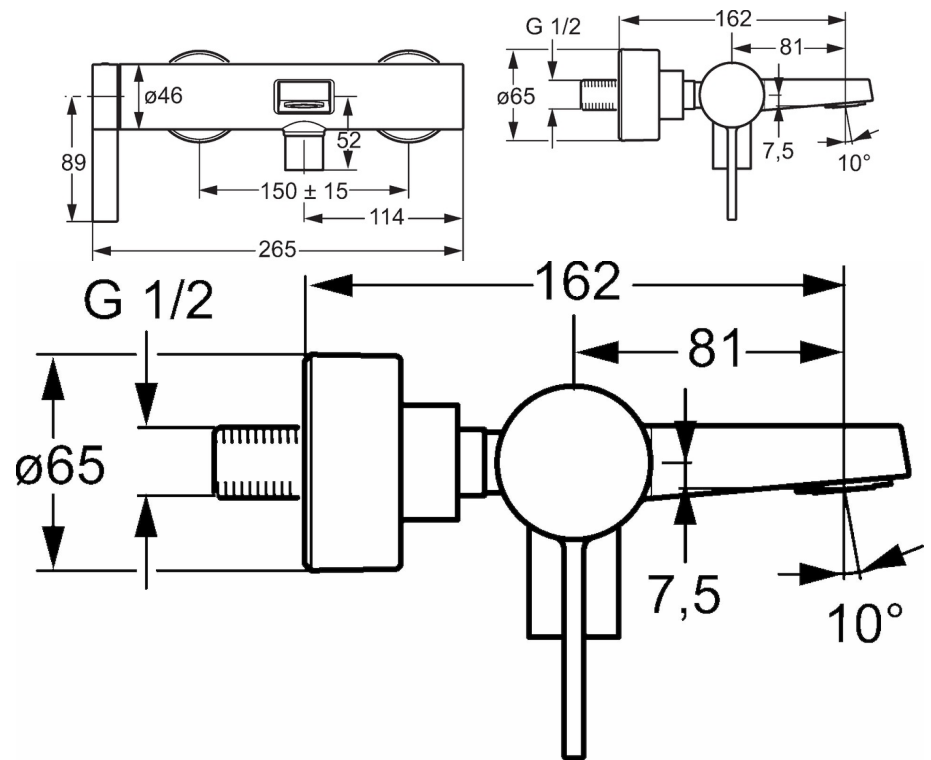

HANSALOFT

WANNENFÜLL- UND BRAUSEBATTERIE

57702103

EAN: 4015474263376

- Badezimmer
- Einhebelmischer, Seitenbedient
- Chrom
- CACHÉ® Strahlregler, ohne Mundstück direkt in den Armaturenauslauf geschraubt
- Einhandbedienhebel/Griff, Hebel mit W+K-Kennzeichnung
- Zugumsteller, Automatische Rückstellung
- Temperaturbegrenzer, Heißwassersperre einstellbar (nachrüstbar)
- Rückflussverhinderer, ø 3.5 classic Steuerpatrone mit keramischen Dichtscheiben zur Wassermengen- und Temperatureinstellung
- S-Anschlüsse, Abdeckung(en), Schalldämpfer
- Armaturenkörper aus entzinkungsbeständigem Messing (DZR)
- Eigensicher gegen Rückfließen im häuslichen Gebrauch (nach DIN EN 1717); Nur geeignet in Kombination mit Brauseschläuchen, die eine Konusmutter haben. (5412 0400, 4412 0400, 0412 0473)

Technische Daten

Durchflusseigenschaften

Durchfluss bei 3 bar

20.4 / 19.2 l/min

Technische Eigenschaften

DN-Größe (Nennmaß)
Warmwasserversorgung
Arbeitsdruck

DN15
max. +90°C
0.5-10 bar

Vorschriften

EN Standard

EN 817

Ersatzteile

SP57702103

	Name	Art.-Nr.
1	Hebel	59914018
1.1	Schraube, M5x6, SW2,5	59912617
1.3	Blindstopfen	59913762
2	Abdeckkappe	59914016
3	Schraube, M42x1, SW34	59913365
4	Kartusche, 3.5 Classic	59913075
4	Kartusche, 3.5 Eco	59912324
4.1	Temperaturanschlag	59912325
4.2	O-Ring, d 28.24x2.62	59912590
4.3	O-Ring, d 10.10x1.60	59905072
5.1	Anschlussmutter, G3/4, AF 30	59902230
5.2	Verbinder	59913400
5.3	Dichtung, 23.9x15.2x2	59902689
5.4	Rückflussverhinderer	59905714
6.1	Rosette	59913432
6.2	Schalldämpfer	59904792
6.3	Exzenter-Anschluss, G3/4 x G1/2	59910254
6.4	Abdeckhülse	59912651
7	Luftsprudler, M24x1	59913132
7.1	Schlüssel für Luftsprudler, M24 x	59913134
7.2	Montagering für Luftsprudler	59913961
8	Umsteller, automatisch	59913101
N.I.	Schlüssel, SW 30/34	59912108